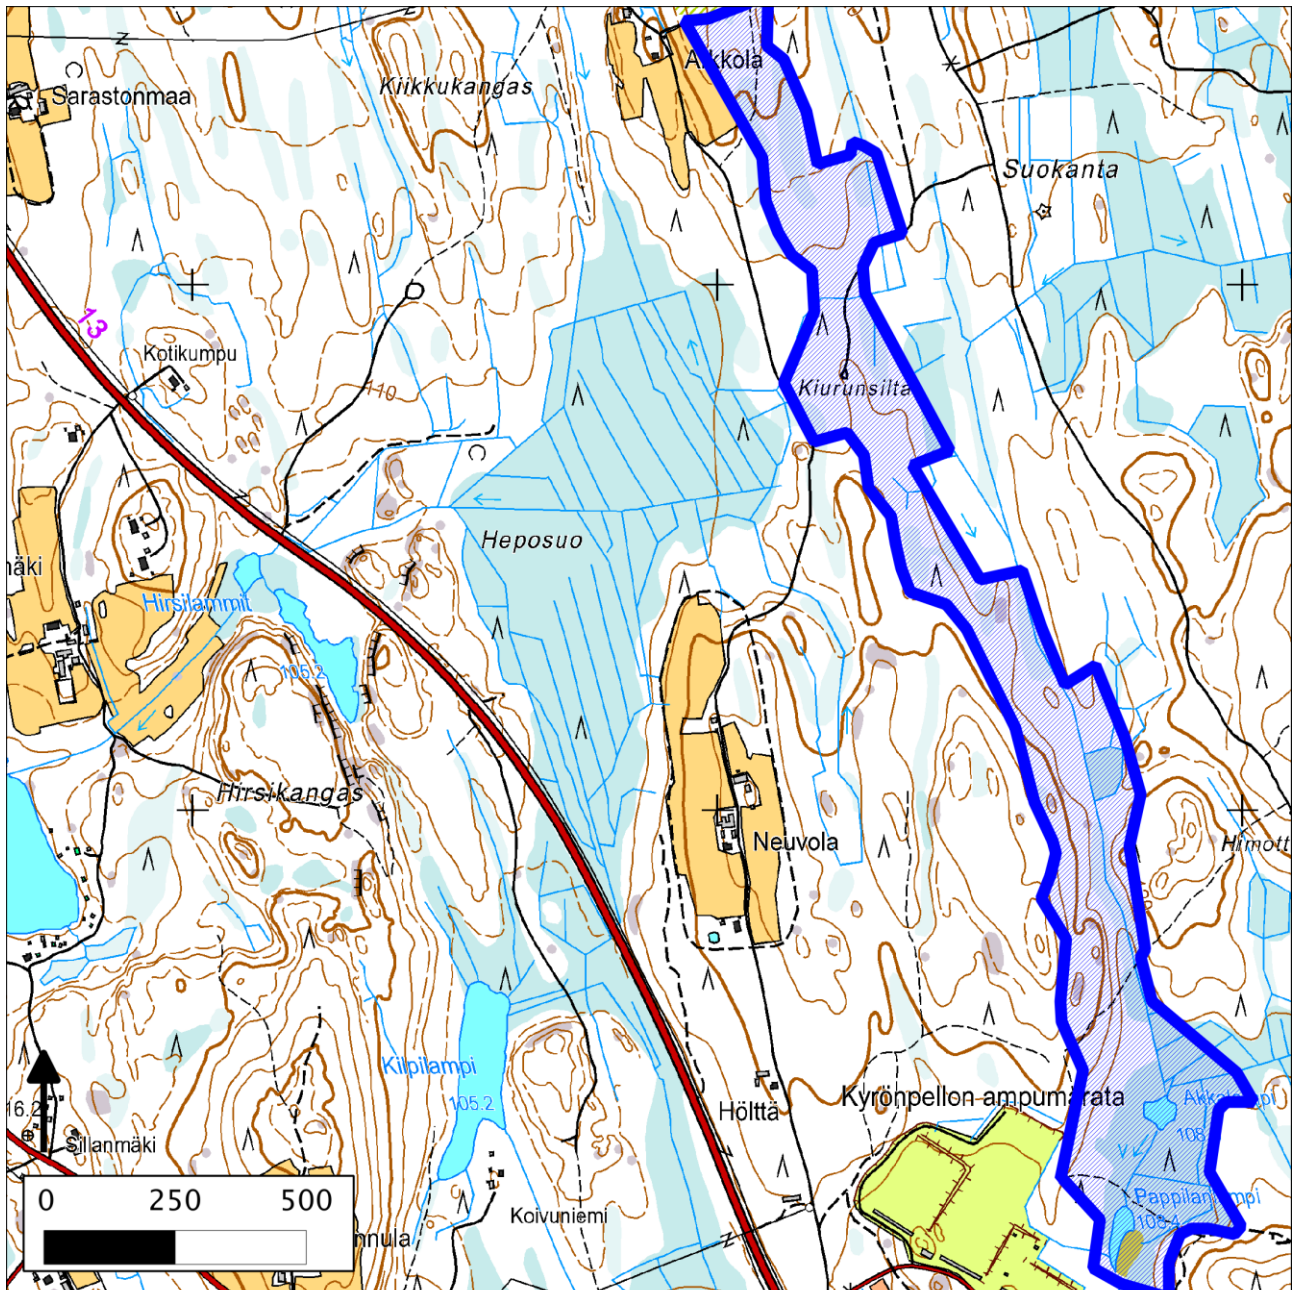

163. Kiurunsilta (Mikkeli)

163. Kiurunsilta (Mikkeli)

Kansallisomaisuus turvaan (2012)
WWF, LL, SLL, GP & BL

Pinta-ala

Karttarajauksen pinta-ala on 45 hehtaaria.