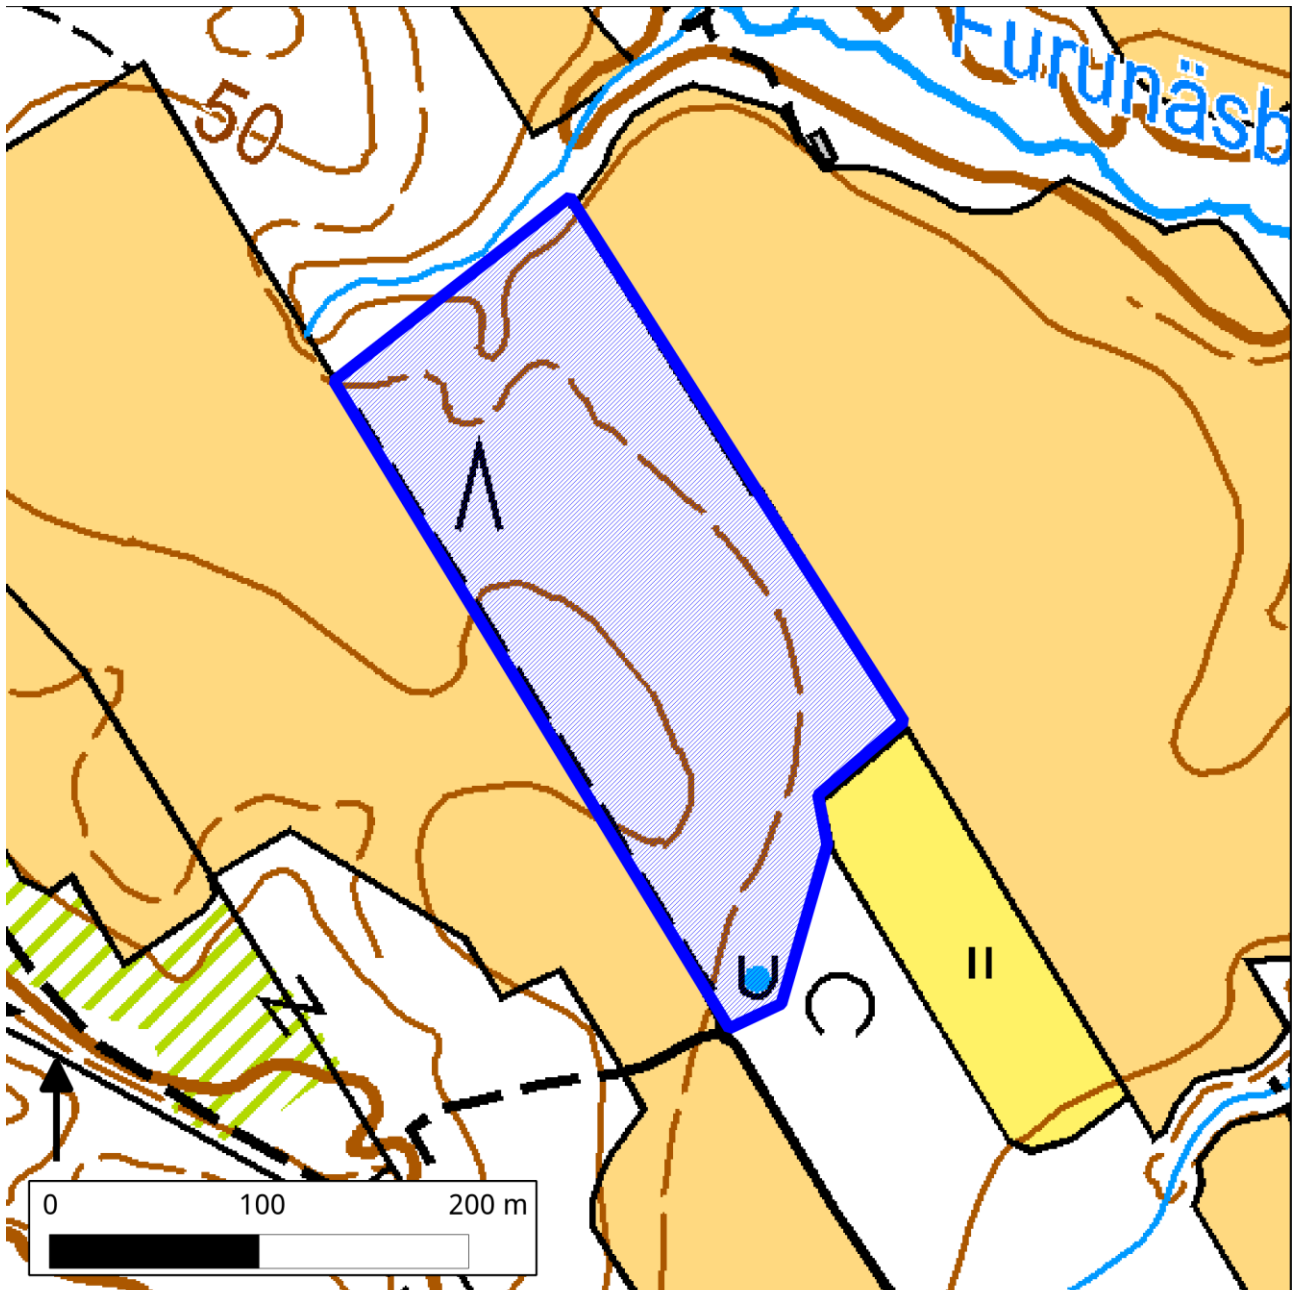

## 111. Fredriksbacka (Sipoo)

111. Fredriksbacka (Sipoo)

Kansallisomaisuus turvaan (2012)  
WWF, LL, SLL, GP & BL

### Pinta-ala

Karttarajauksen pinta-ala on viisi hehtaaria.