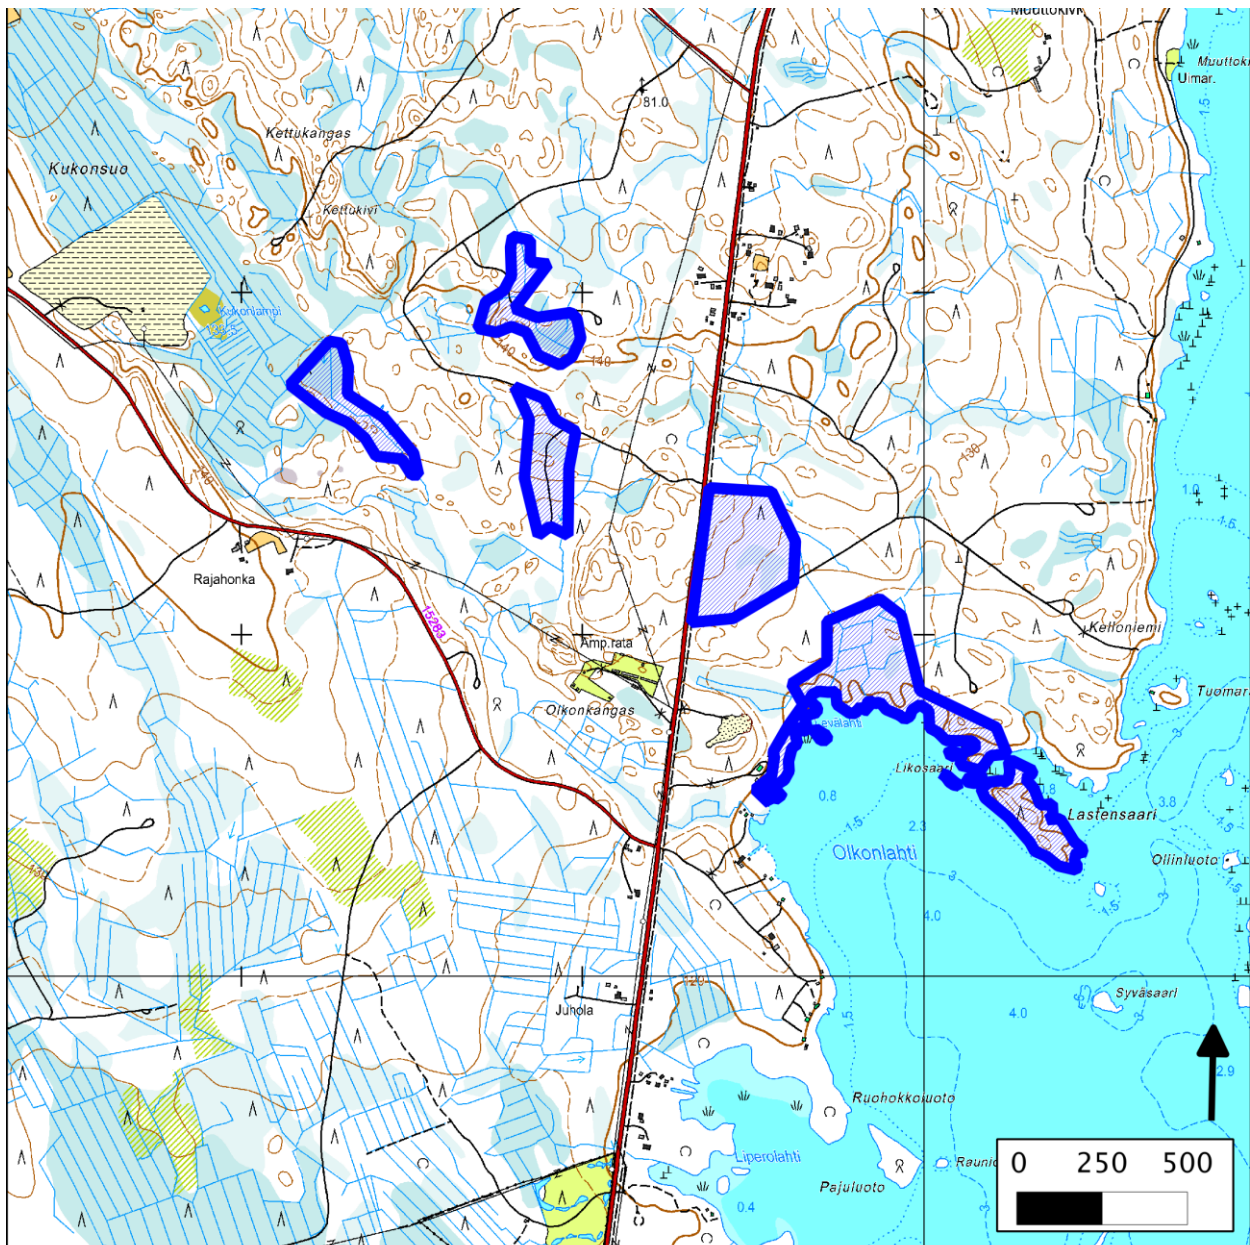

190. Olkonlahti (Pieksämäki)

190. Olkonlahti (Pieksämäki)

Kansallisomaisuus turvaan (2012)
WWF, LL, SLL, GP & BL

Pinta-ala

Karttarajauksen pinta-ala on 37 hehtaaria.