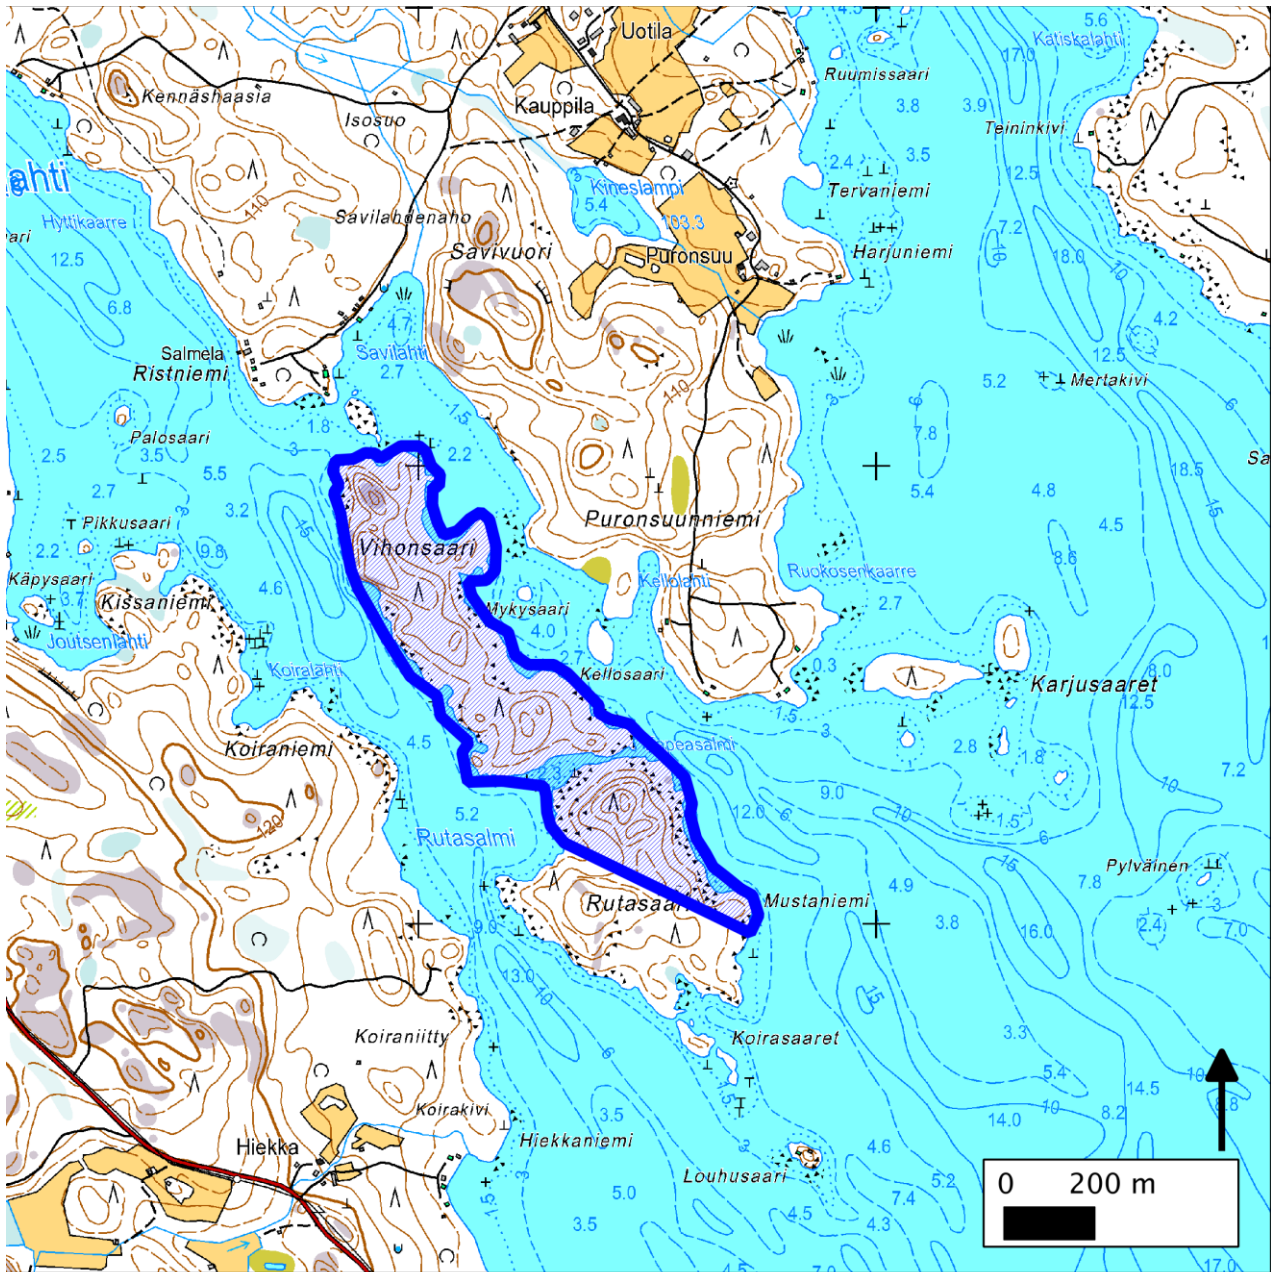

## 051. Vihonsaari-Rutasaari (Viitasaari)

51. Vihonsaari-Rutasaari (Viitasaari)

Kansallisomaisuus turvaan (2012)  
WWF, LL, SLL, GP & BL

### Pinta-ala

Karttarajauksen pinta-ala 29 hehtaaria.