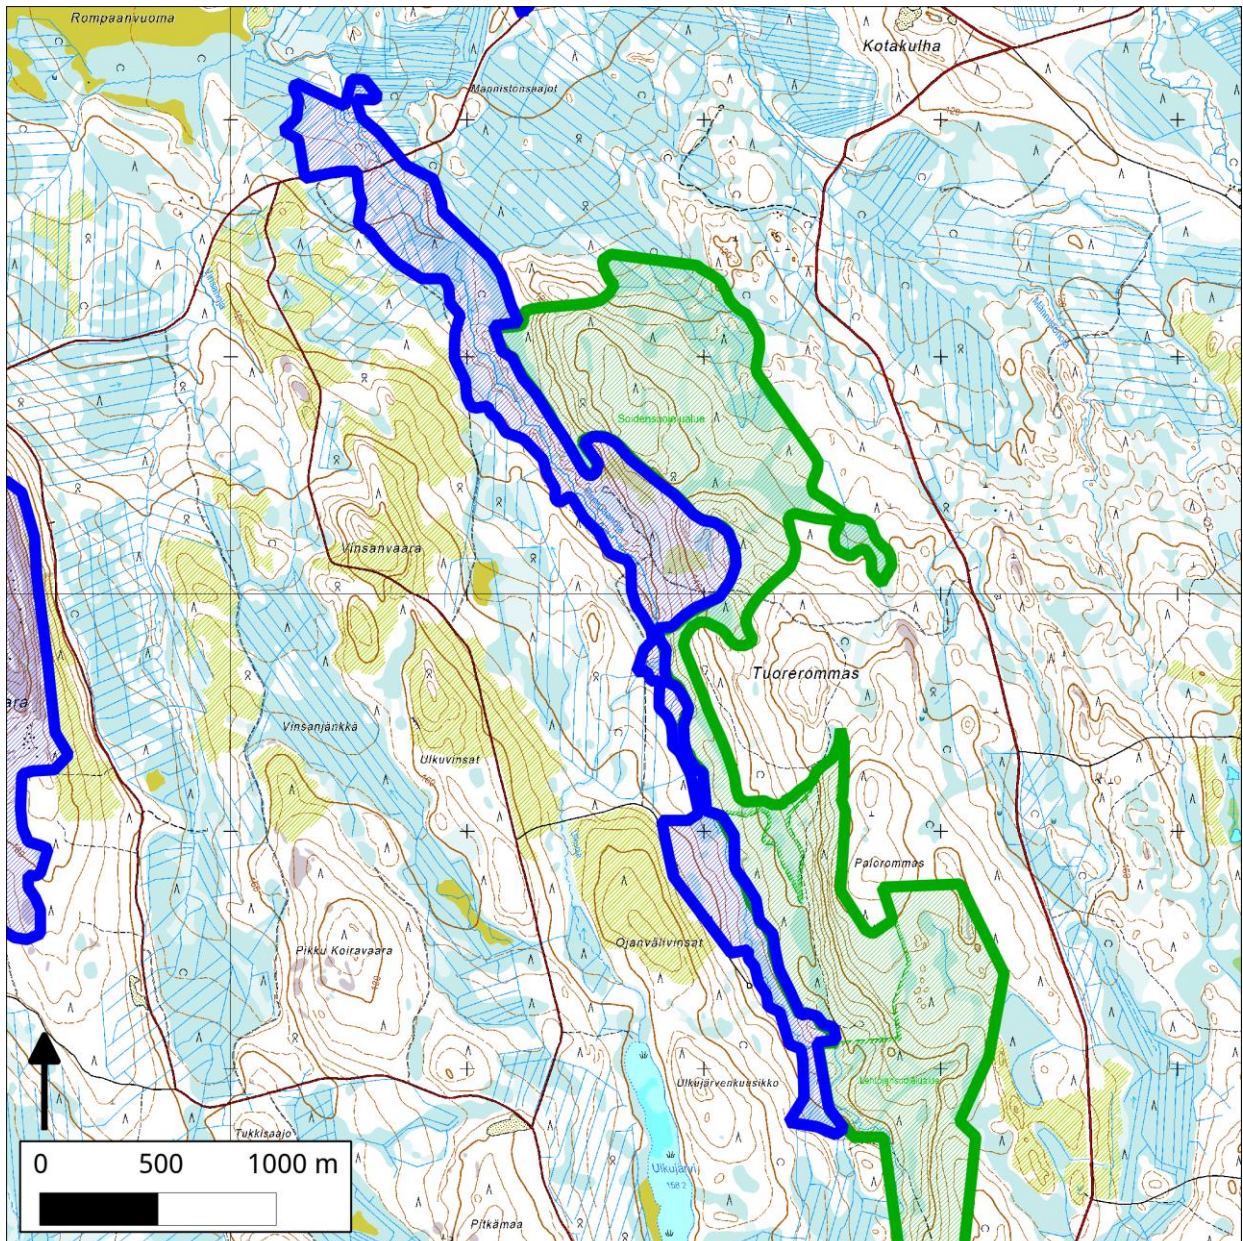

508. Rompaanoja (Ylitornio)

508. Rompaanoja (Ylitornio)

Kansallisomaisuus turvaan (2012)
WWF, LL, SLL, GP & BL

Pinta-ala

Karttarajauksen pinta-ala on 106 hehtaaria.