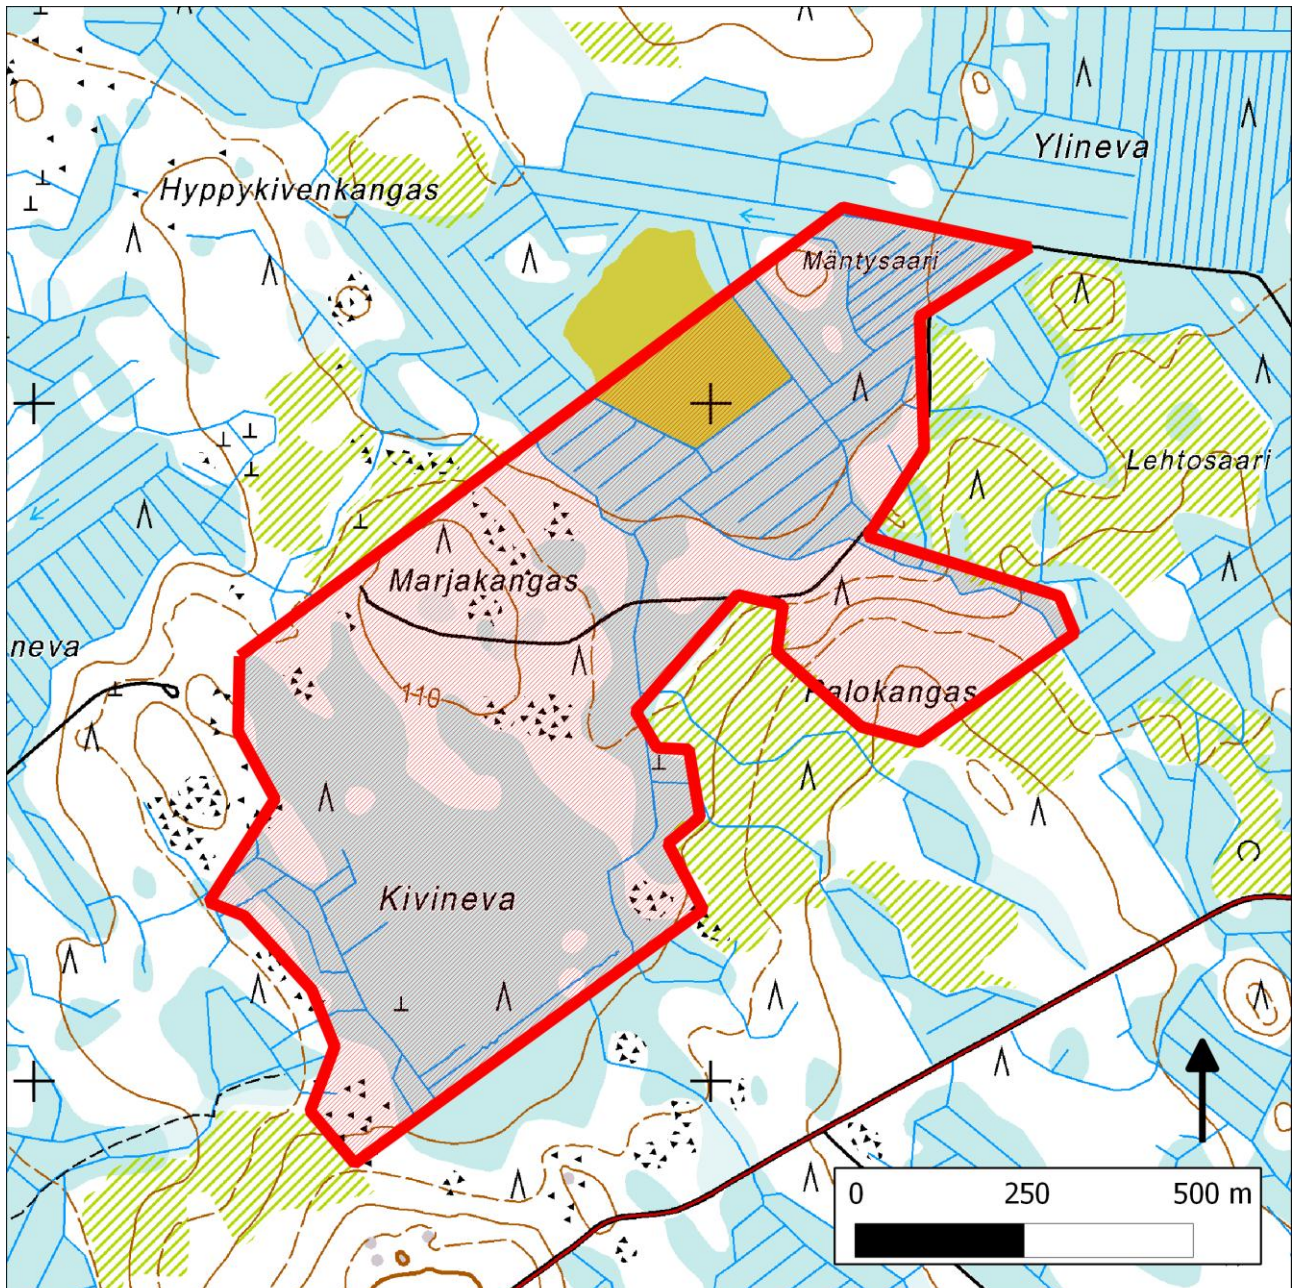

### 345. Metsä-Raippo (Toholampi)

345. Metsä-Raippo (Toholampi)

Kansallisomaisuus turvaan (2012)  
WWF, LL, SLL, GP & BL

#### Pinta-ala

Karttarajauksen pinta-ala on 78 hehtaaria.