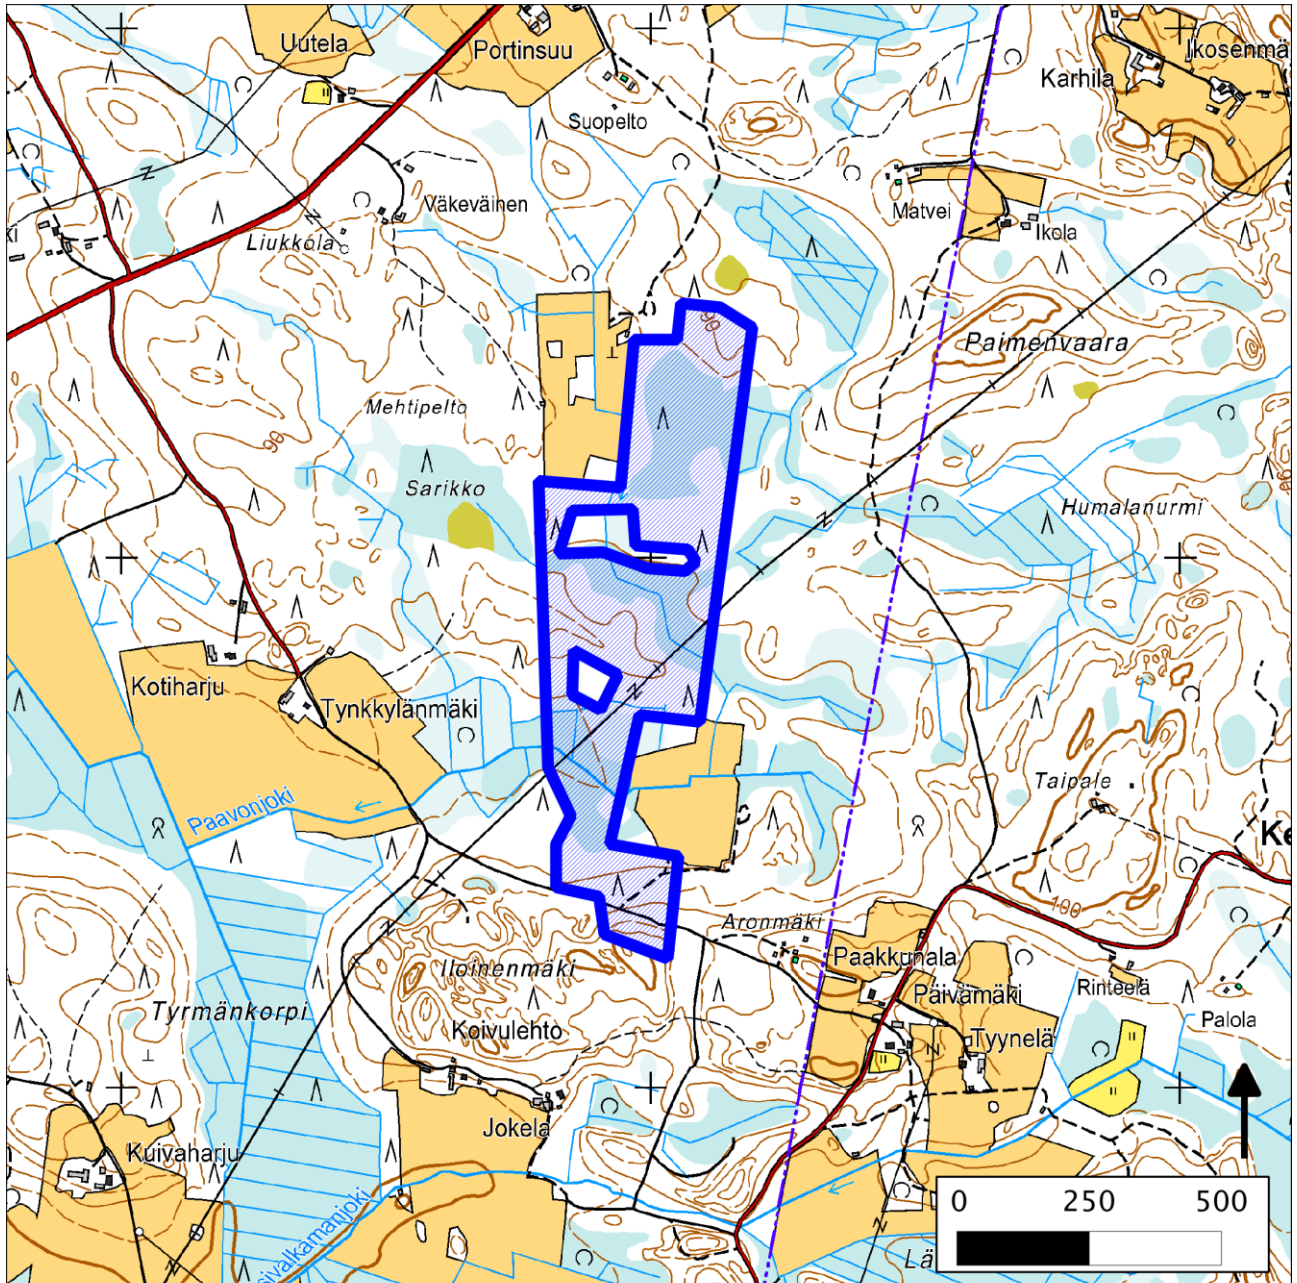

197. Suopelto (Punkaharju)

197. Suopelto (Punkaharju)

Kansallisomaisuus turvaan (2012)
WWF, LL, SLL, GP & BL

Pinta-ala

Karttarajauksen pinta-ala on 25 hehtaaria.