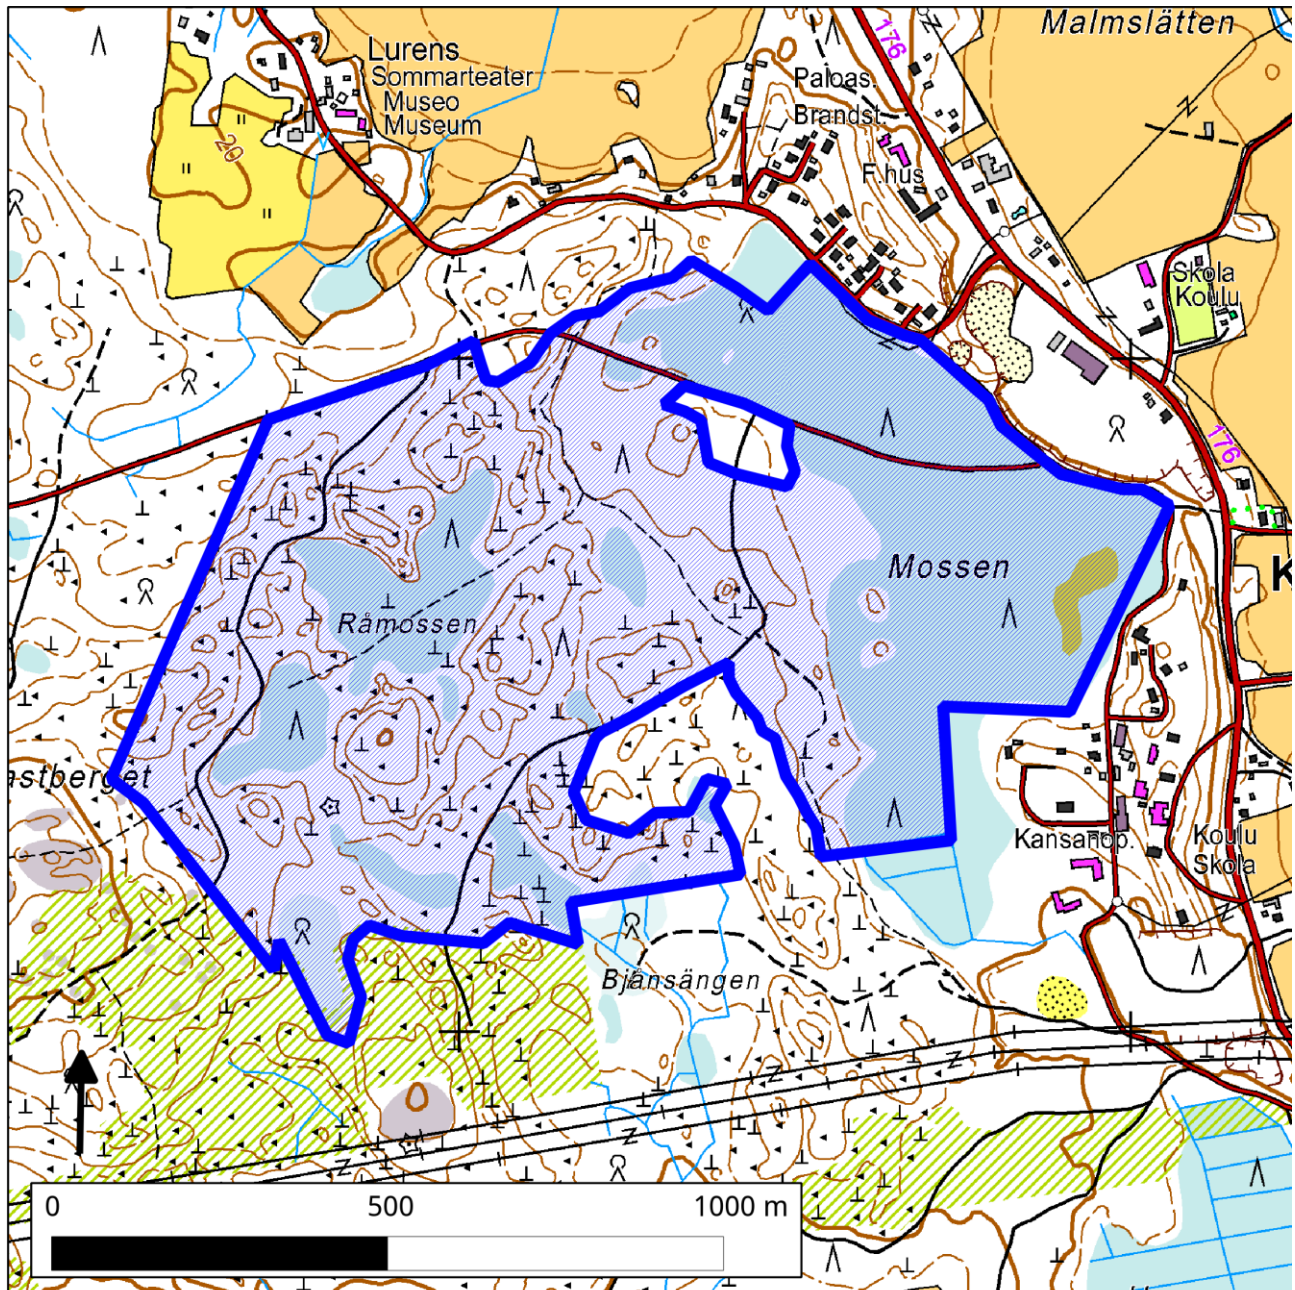

109. Mossen kuviorajaus (Loviisa)

109. Mossen kuviorajaus (Loviisa)

Kansallisomaisuus turvaan (2012)
WWF, LL, SLL, GP & BL

Pinta-ala

Karttarajauksen pinta-ala on 98 hehtaaria.