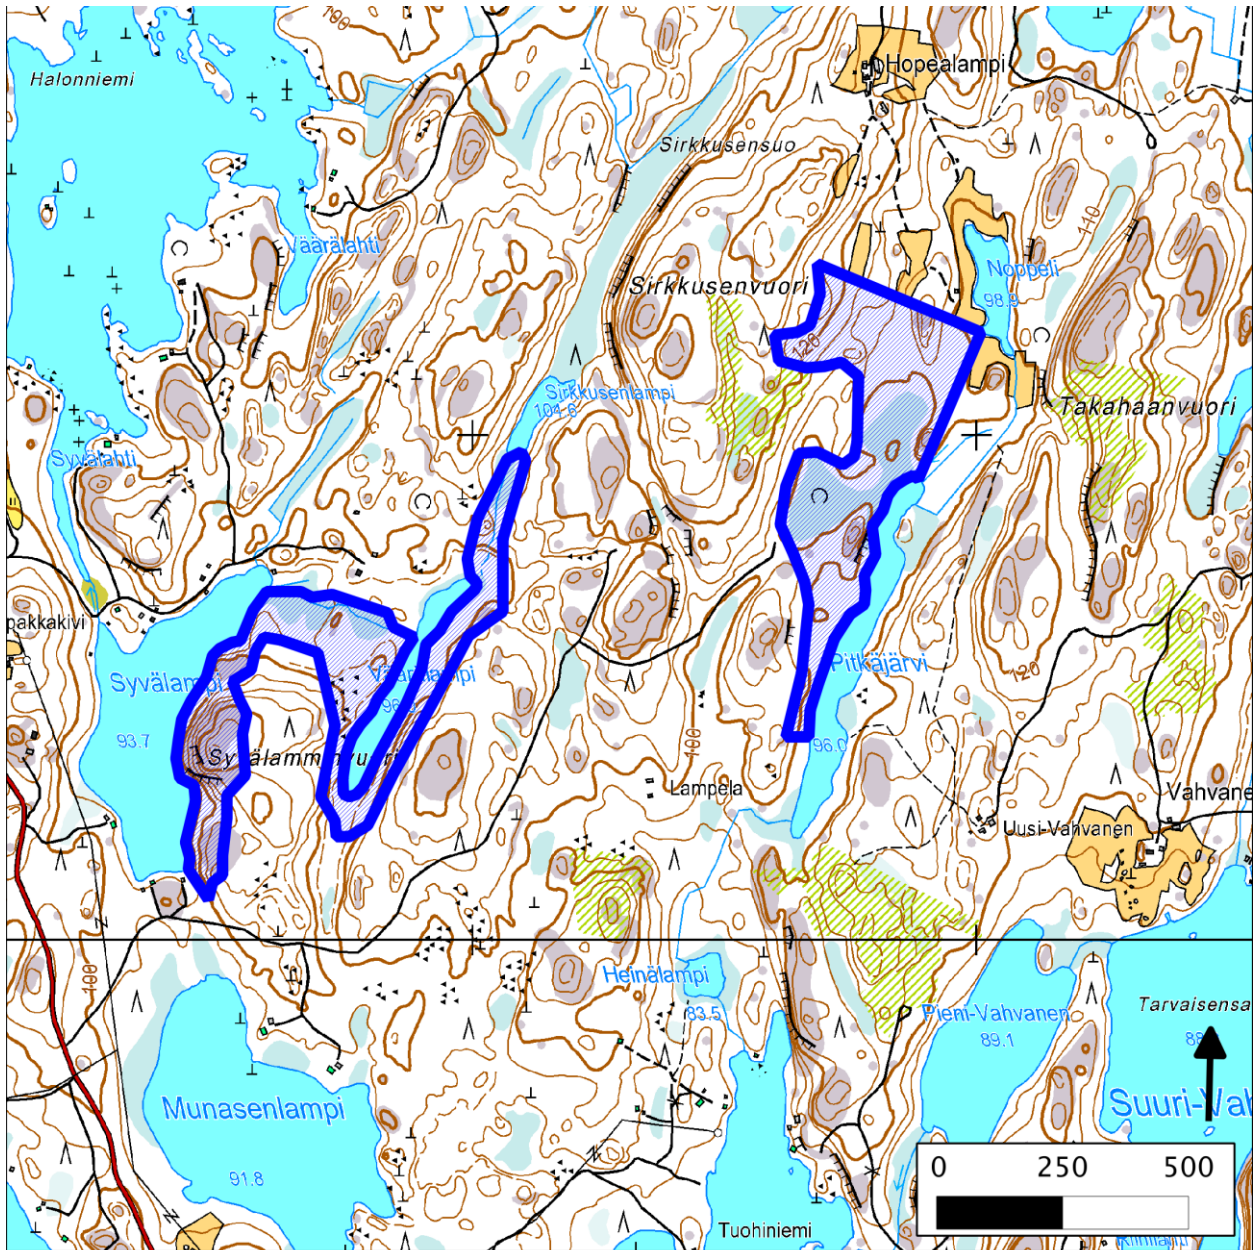

### 173. Syvälampi-Pitkäjärvi (Mikkeli)

173. Syvälampi-Pitkäjärvi (Mikkeli)

Kansallisomaisuus turvaan (2012)  
WWF, LL, SLL, GP & BL

#### Pinta-ala

Karttarajauksen pinta-ala on 29 hehtaaria.