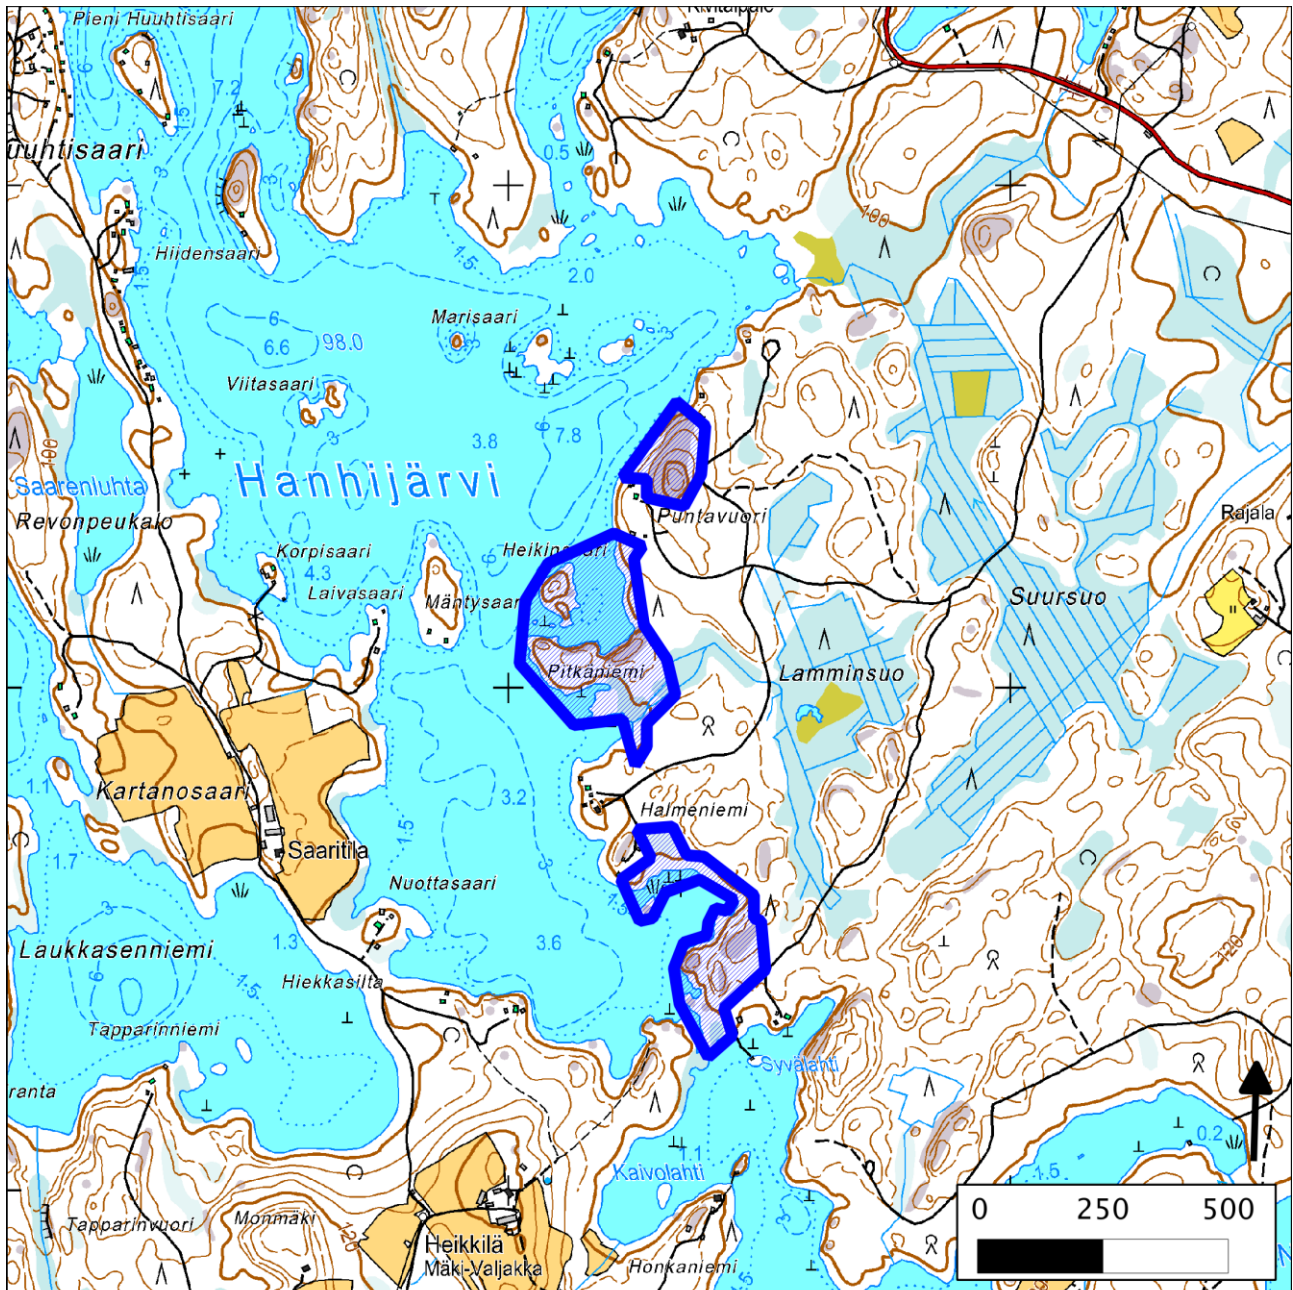

157. Hanhijärvi (Mikkeli)

57. Hanhijärvi (Mikkeli)

Kansallisomaisuus turvaan (2012)
WWF, LL, SLL, GP & BP

Pinta-ala

Karttarajauksen pinta-ala on 16 hehtaaria.