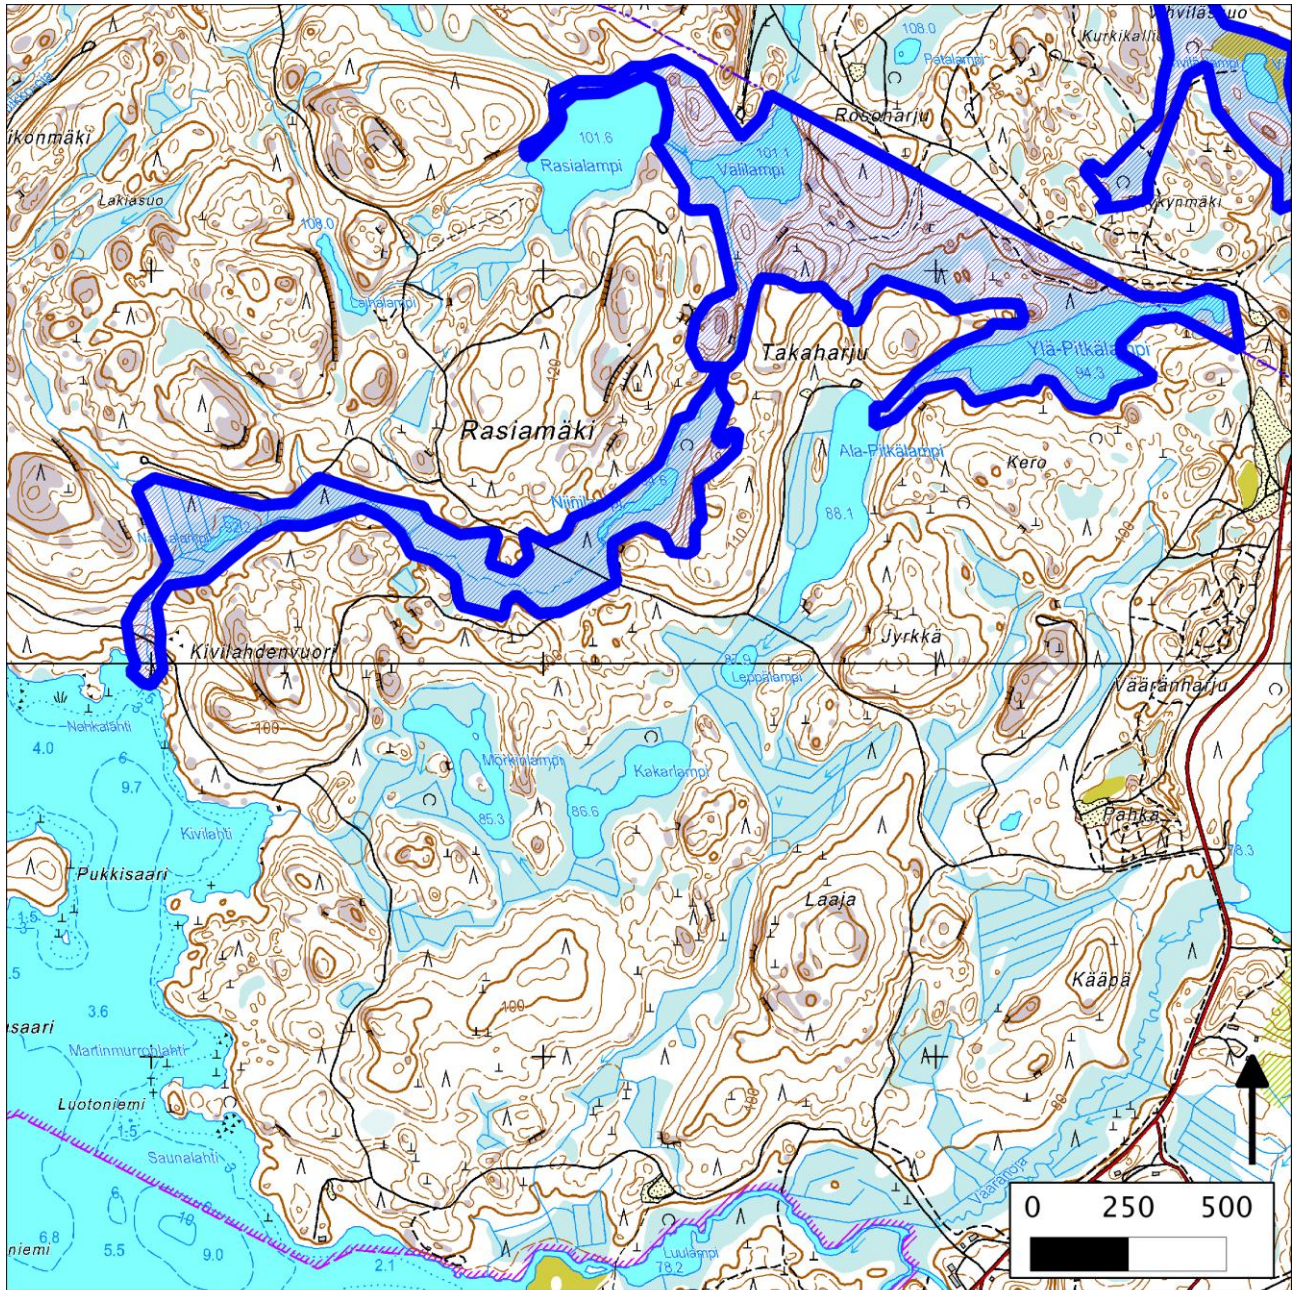

156. Niinilampi-Nahkalampi(Kouvola)

156. Niinilampi-Nahkalampi (Kuovola)

Kansallisomaisuus turvaan (2012)
WWF, LL, SLL, GP & BP

Pinta-ala

Karttarajauksen pinta-ala on 25 hehtaaria.