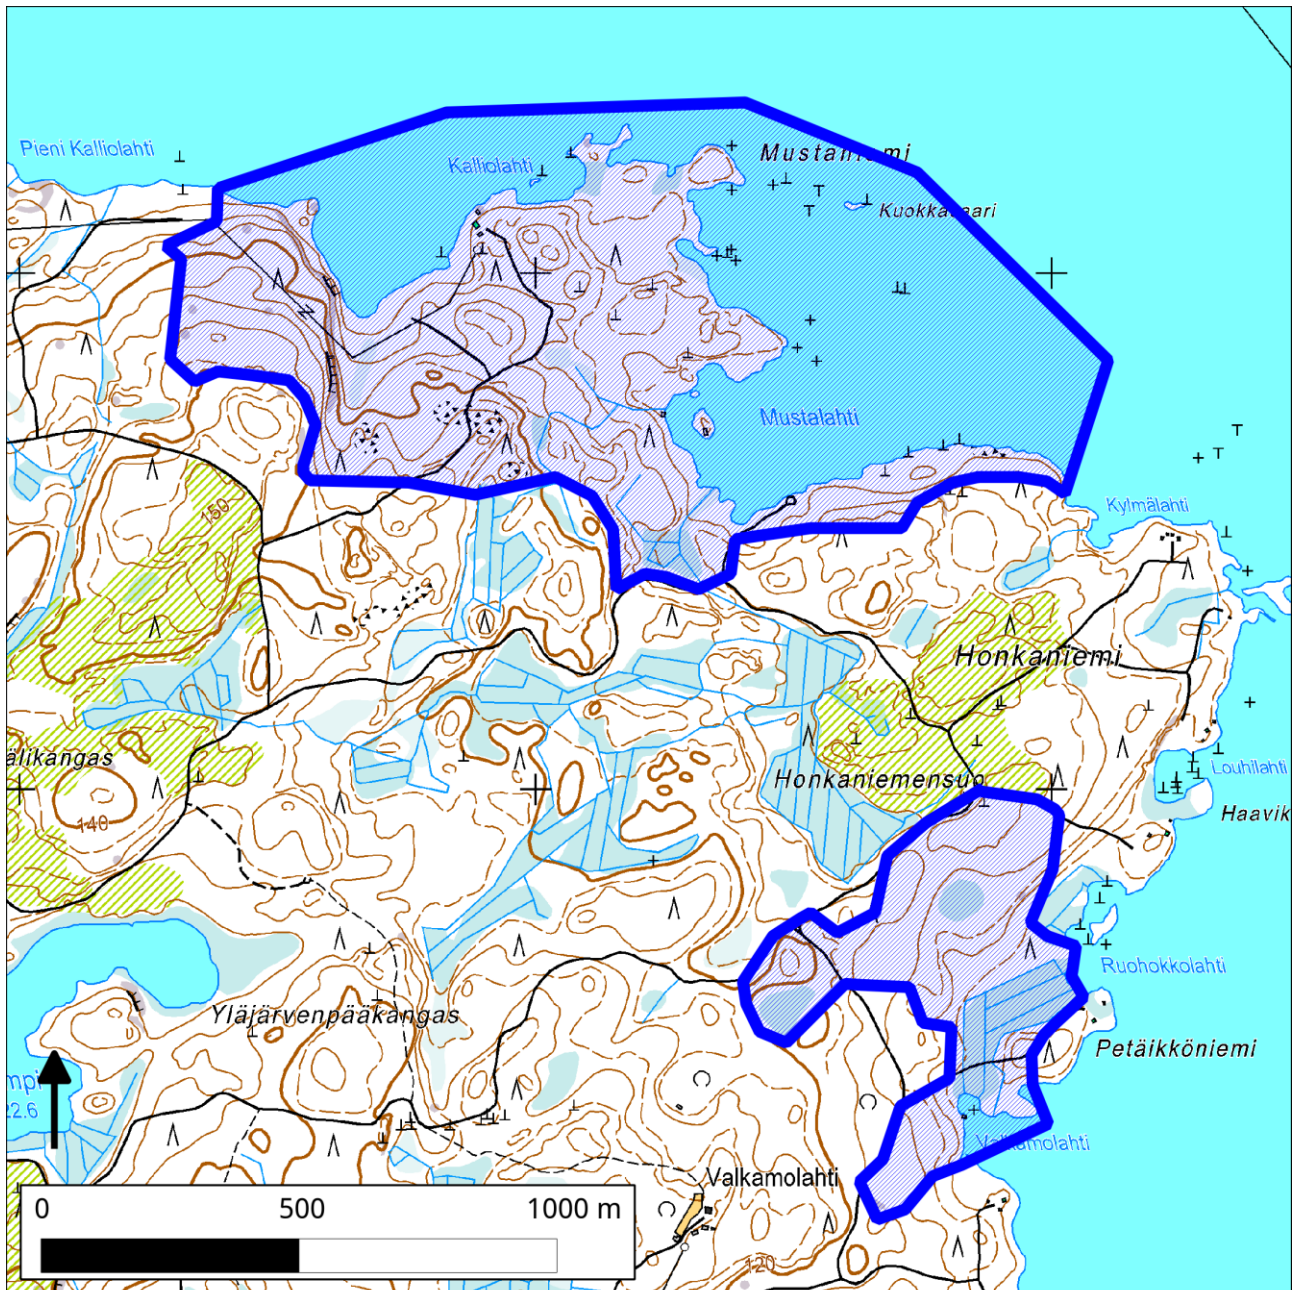

### 136. Mustaniemi-Valkamolampi (Heinävesi)

136. Mustaniemi-Valkamolampi (Heinävesi)

Kansallisomaisuus turvaan (2012)  
WWF, LL, SLL, GP & BL

#### Pinta-ala

Karttarajauksen pinta-ala 139 hehtaaria.