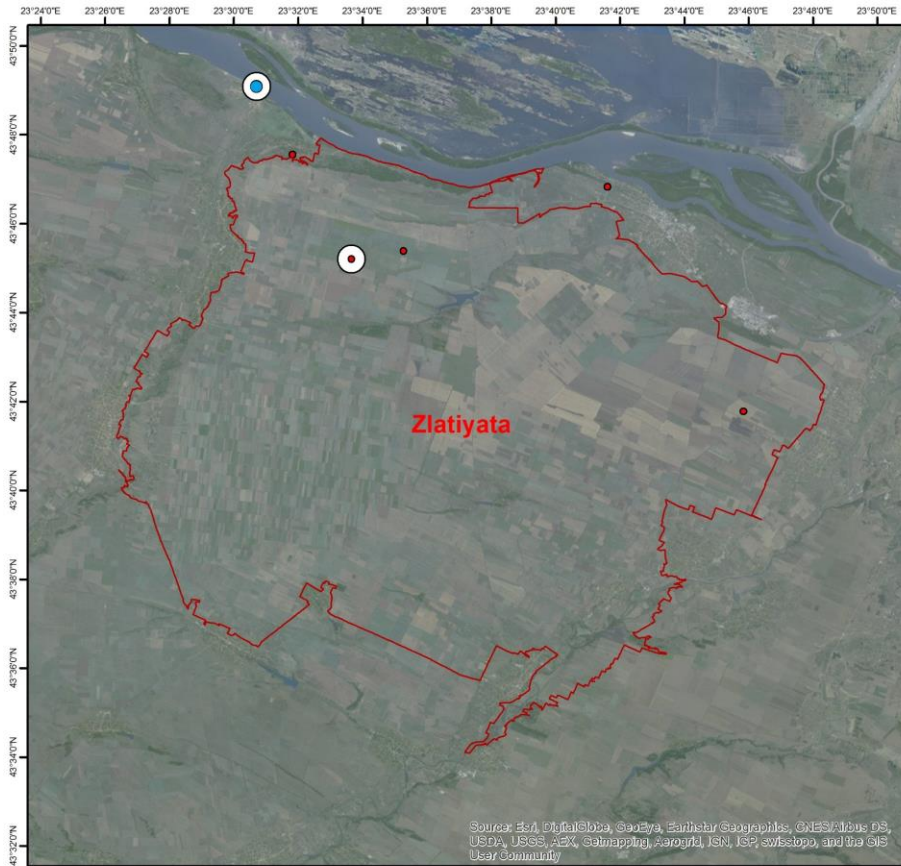

**Number of Anser anser 2011 - 2016**

- 1 - 4
- 5 - 13
- 14 - 23
- 24 - 49
- 50 - 78

0 3 6 9 km

**Legend**

- SPA

**Number of Branta ruficollis 2011 - 2016**

- 1
- 2 - 4
- 5 - 9
- 10 - 55
- 56 - 63

**Number of Anser albifrons 2011 - 2016**

- 1 - 500
- 501 - 1000
- 1001 - 6900
- 6901 - 16000
- 16001 - 80000

**Number of Anser anser 2011 - 2016**

- 1 - 4
- 5 - 13
- 14 - 23
- 24 - 49
- 50 - 78

0 1 2 3 km

**Legend**

- SPA
- Number of *Branta ruficollis* 2011 - 2016**
  - 1
  - 2 - 4
  - 5 - 9
  - 10 - 55
  - 56 - 63
- Number of *Anser albifrons* 2011 - 2016**
  - 1 - 500
  - 501 - 1000
  - 1001 - 6900
  - 6901 - 16000
  - 16001 - 80000
- Number of *Anser anser* 2011 - 2016**
  - 1 - 4
  - 5 - 13
  - 14 - 23
  - 24 - 49
  - 50 - 78