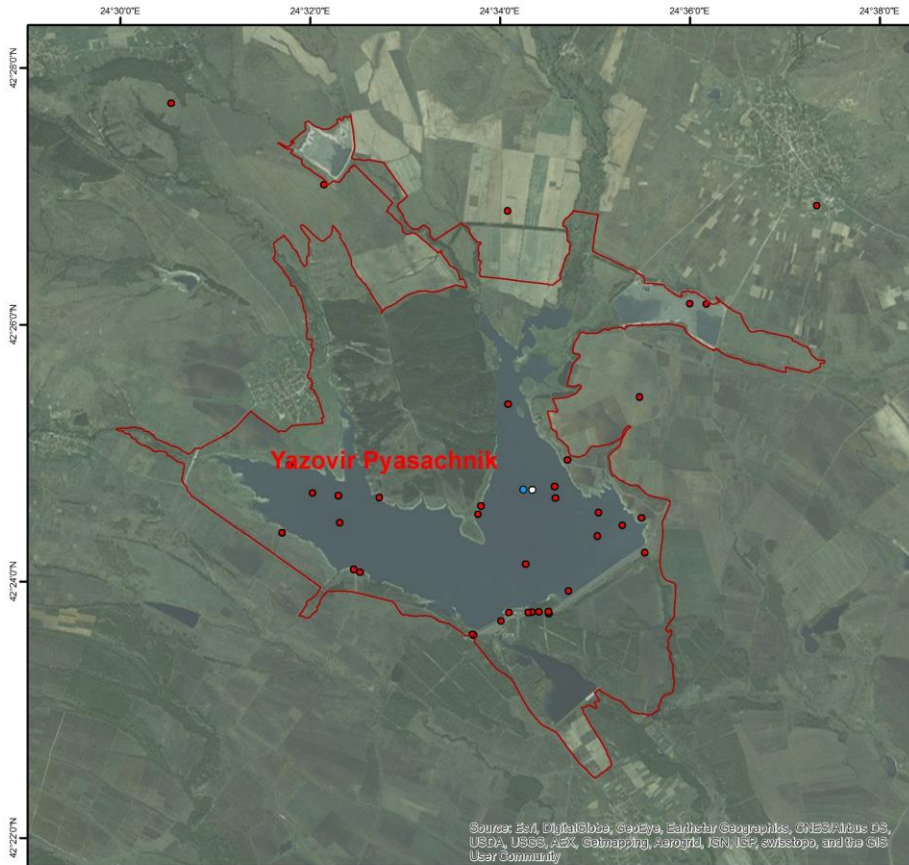

**Legend**

- SPA

**Number of Branta ruficollis 2011 - 2016**

- 1
- 2 - 4
- 5 - 9
- 10 - 55
- 56 - 63

**Number of Anser albifrons 2011 - 2016**

- 1 - 500
- 501 - 1000
- 1001 - 6900
- 6901 - 16000
- 16001 - 80000

**Number of Anser anser 2011 - 2016**

- 1 - 4
- 5 - 13
- 14 - 23
- 24 - 49
- 50 - 78

0 3 6 9 km

**Legend**

- SPA

**Number of Branta ruficollis 2011 - 2016**

- 1
- 2 - 4
- 5 - 9
- 10 - 55
- 56 - 63

**Number of Anser albifrons 2011 - 2016**

- 1 - 500
- 501 - 1000
- 1001 - 6900
- 6901 - 16000
- 16001 - 80000

**Number of Anser anser 2011 - 2016**

- 1 - 4
- 5 - 13
- 14 - 23
- 24 - 49
- 50 - 78

0 1 2 3 km

**Legend**

- SPA
- Number of *Branta ruficollis* 2011 - 2016**
  - 1
  - 2 - 4
  - 5 - 9
  - 10 - 55
  - 56 - 63
- Number of *Anser albifrons* 2011 - 2016**
  - 1 - 500
  - 501 - 1000
  - 1001 - 6900
  - 6901 - 16000
  - 16001 - 80000
- Number of *Anser anser* 2011 - 2016**
  - 1 - 4
  - 5 - 13
  - 14 - 23
  - 24 - 49
  - 50 - 78