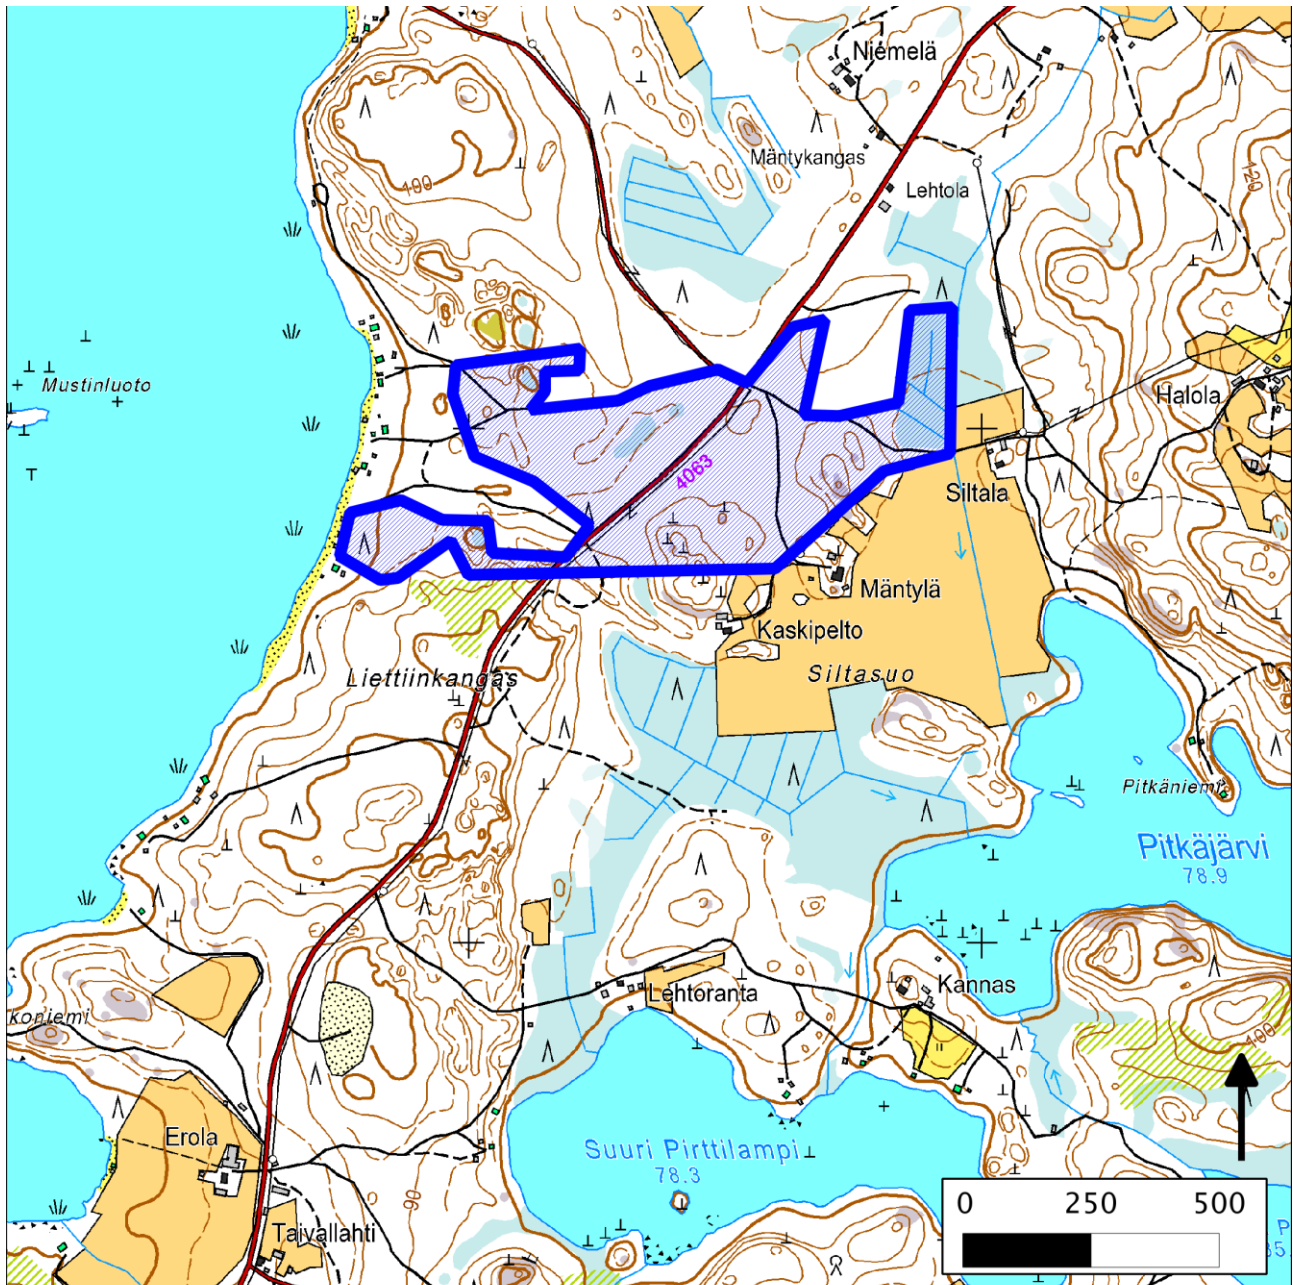

193. Liettiinkangas (Punkaharju)

193. Liettiinkangas (Punkaharju)

Kansallisomaisuus turvaan (2012)
WWF, LL, SLL, GP & BL

Pinta-ala

Karttarajauksen pinta-ala on 31 hehtaaria.