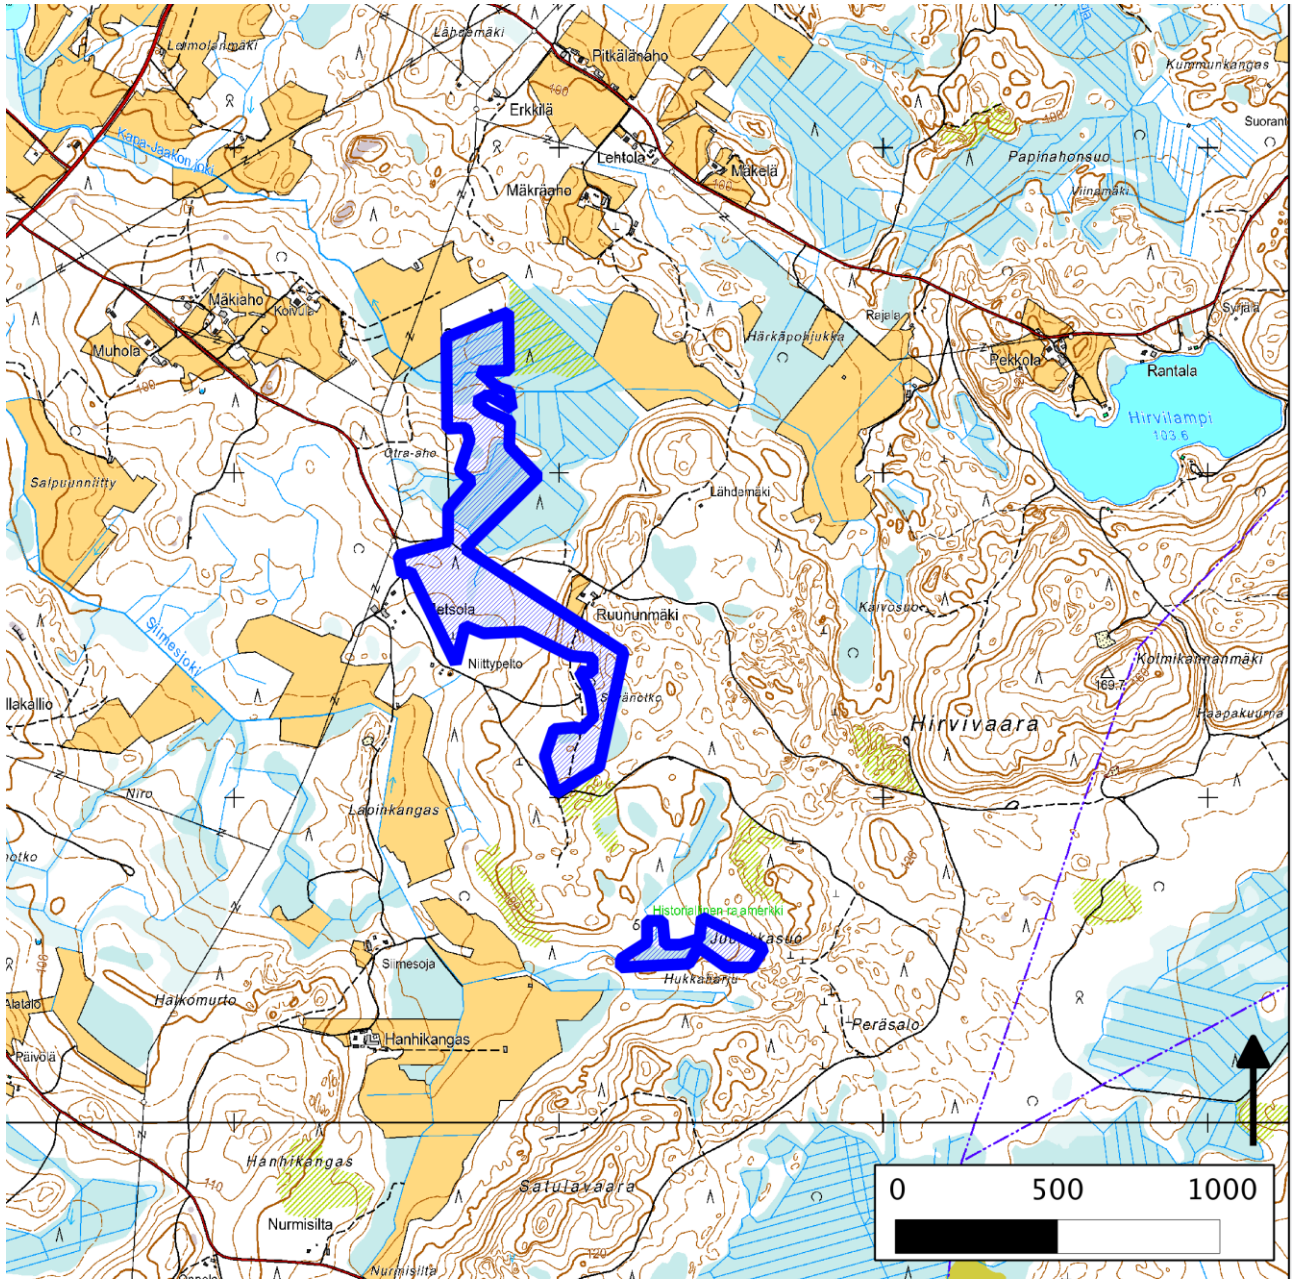

194. Niittypelto (Punkaharju)

194. Niittypelto (Punkaharju)

Kansallisomaisuus turvaan
WWF, LL, SLL, GP & BL

Pinta-ala

Karttarajauksen pinta-ala on 29 hehtaaria.