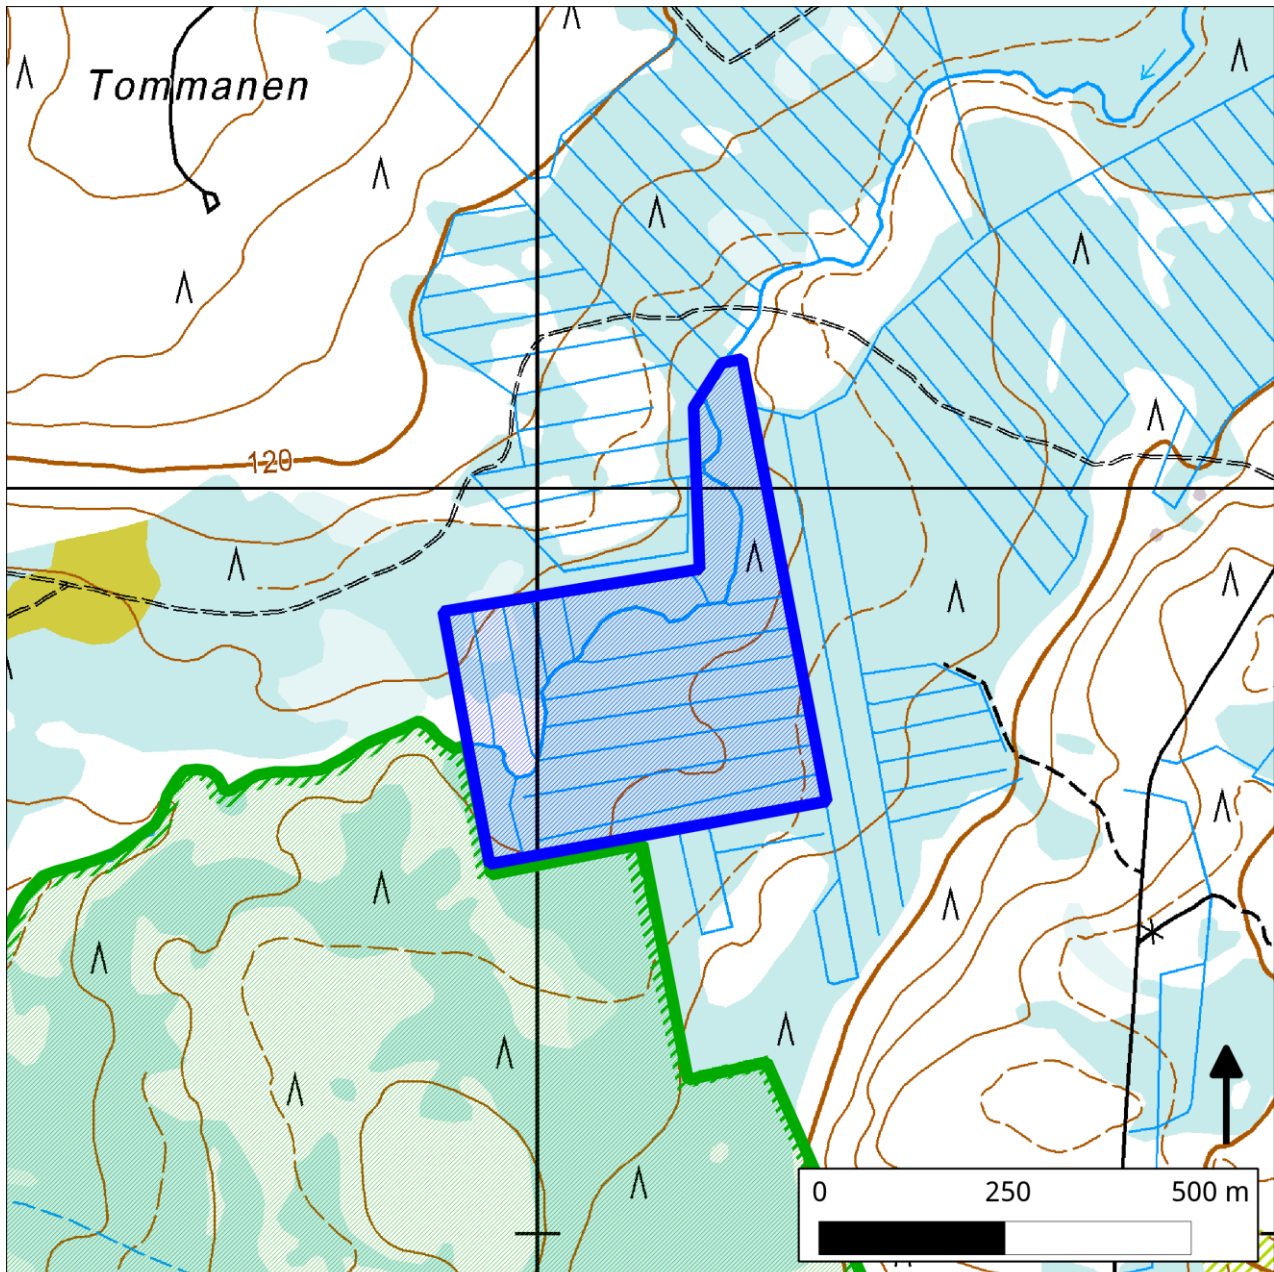

501. Mellajoki (Ylitornio)

501. Mellajoki (Ylitornio)

Kansallisomaisuus turvaan (2012)
WWF, LL, SLL, GP & BL

Pinta-ala

Karttarajauksen pinta-ala on 18 hehtaaria.