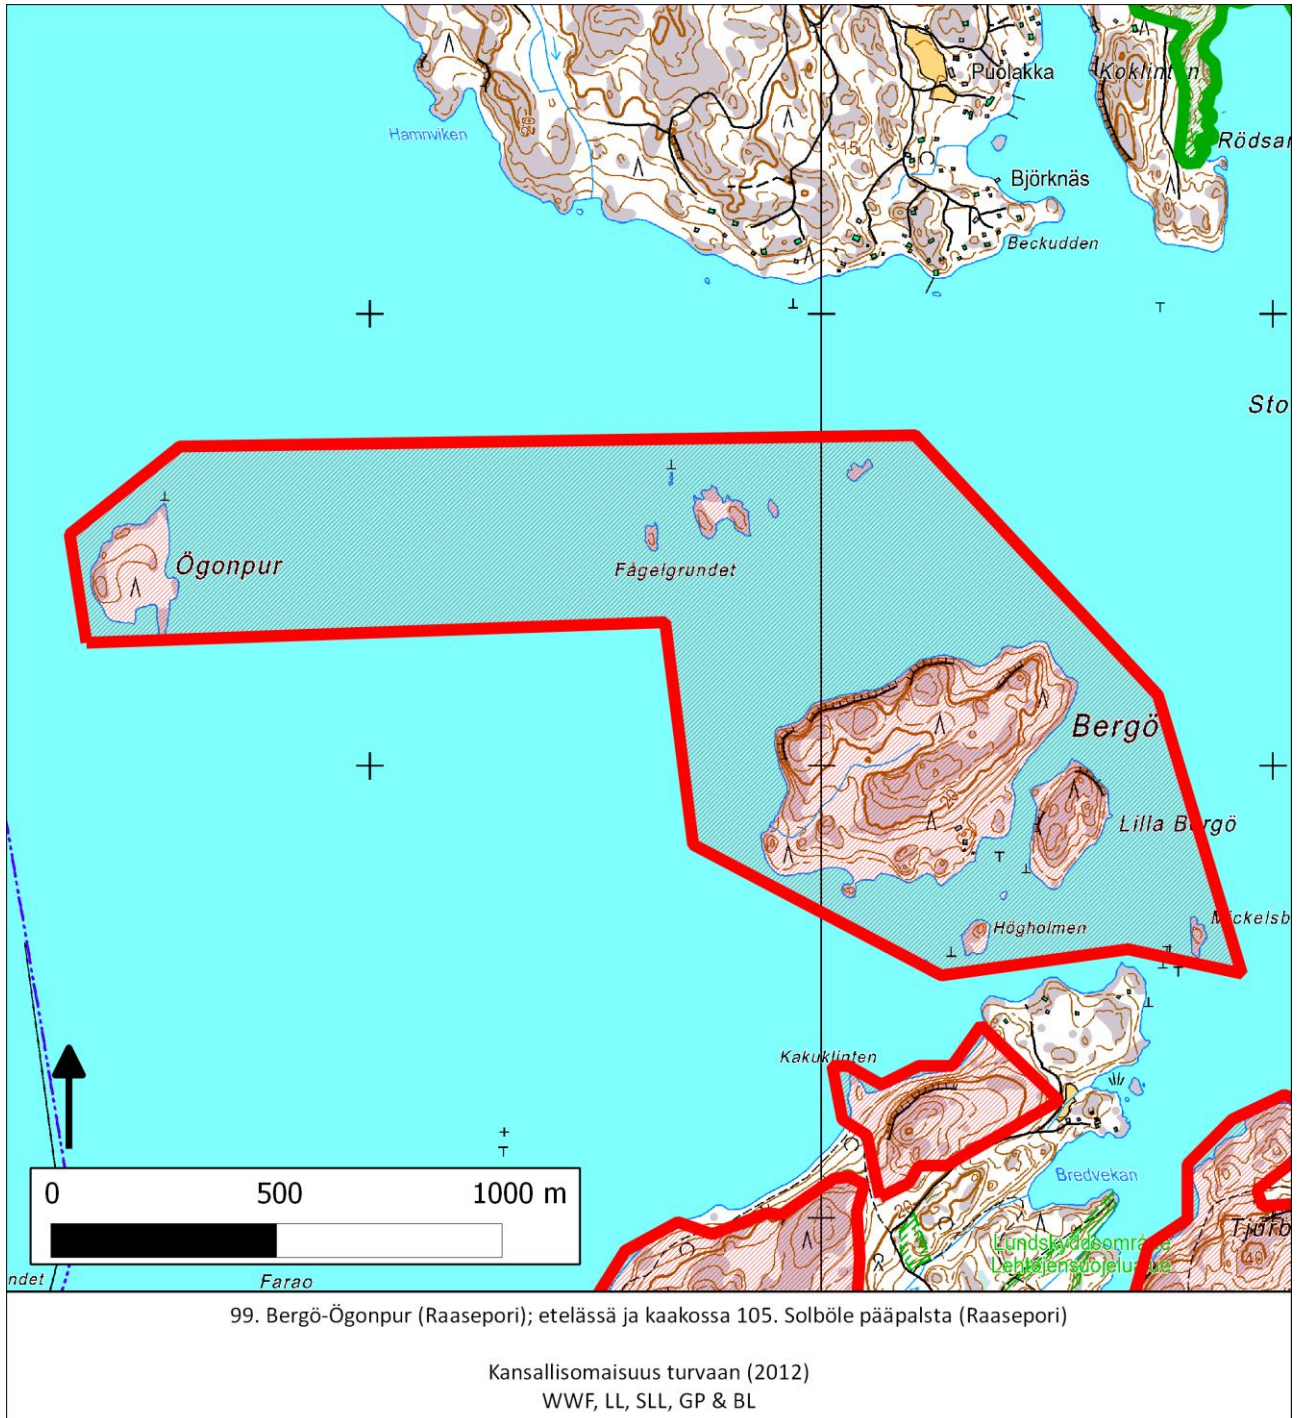

099. Bergö - Ögonpur (Raasepori)

Pinta-ala

Karttarajauksen pinta-ala 160 hehtaaria.