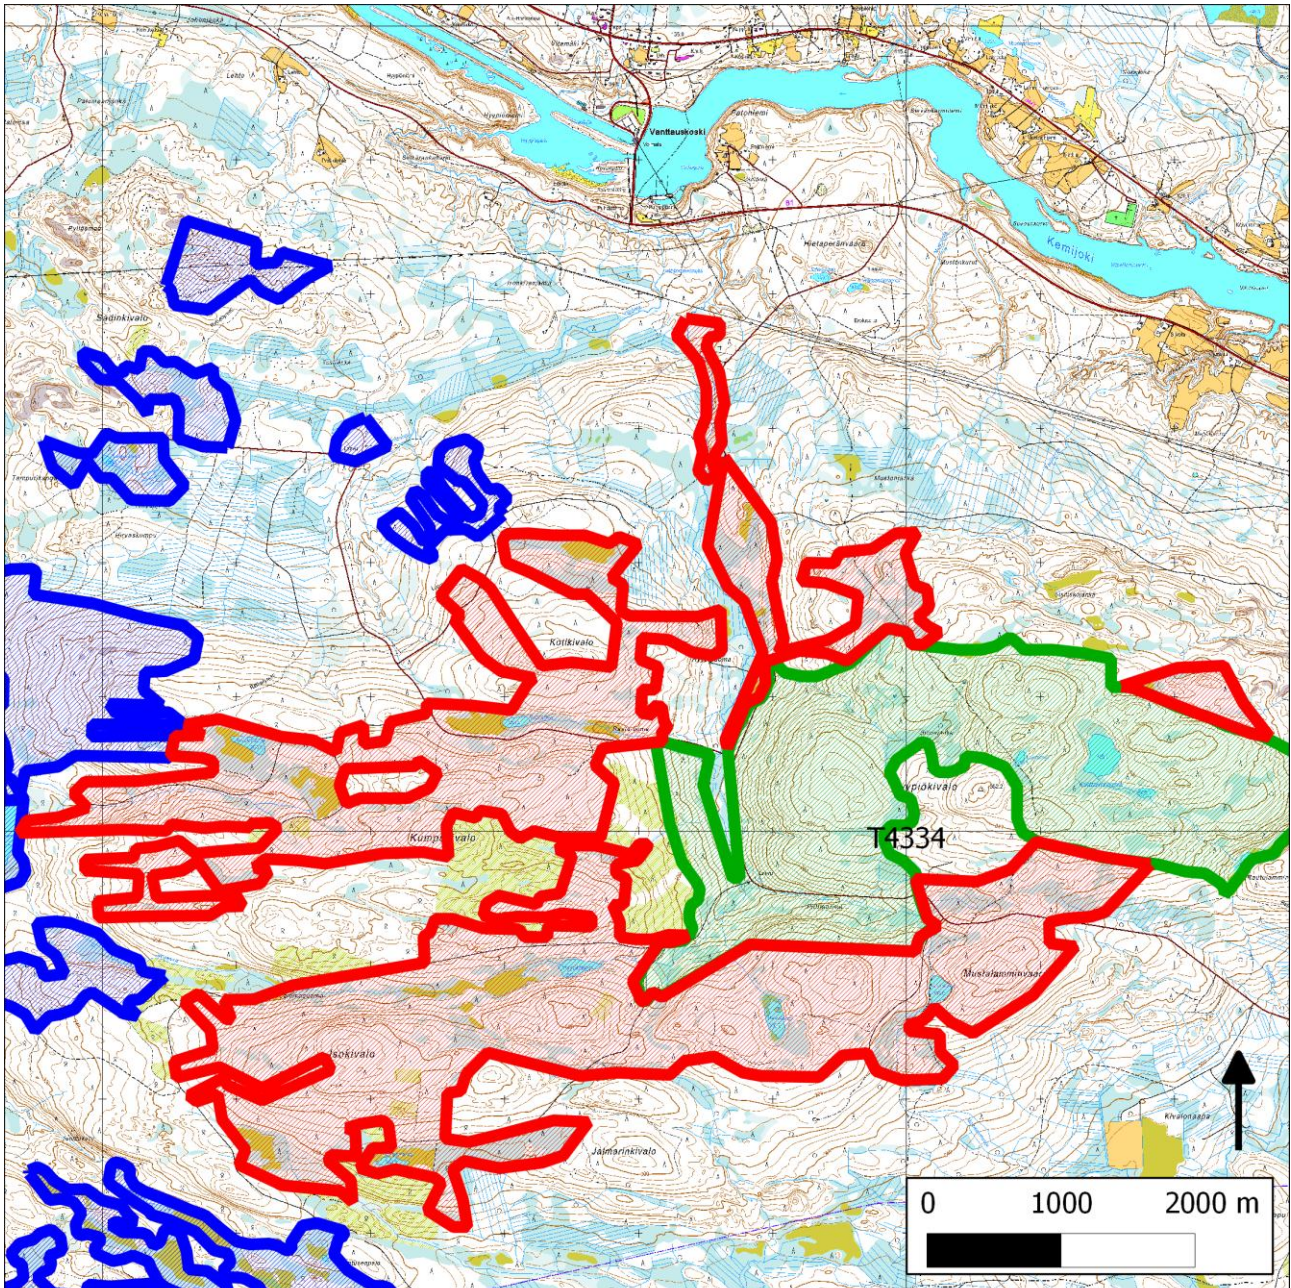

386. Kivalot (Rovaniemi)

386. Kivalot (Rovaniemi); lännessä ja luoteessa 430. Kivalot B (Rovaniemi),
lounaassa 462. Kuohunkivaara-Isokivalo (Rovaniemi, Ranua)
Kansallisomaisuus turvaan (2012)
WWF, LL, SLL, GP & BL

Pinta-ala

Karttarajauksen pinta-ala on 1368 hehtaaria.