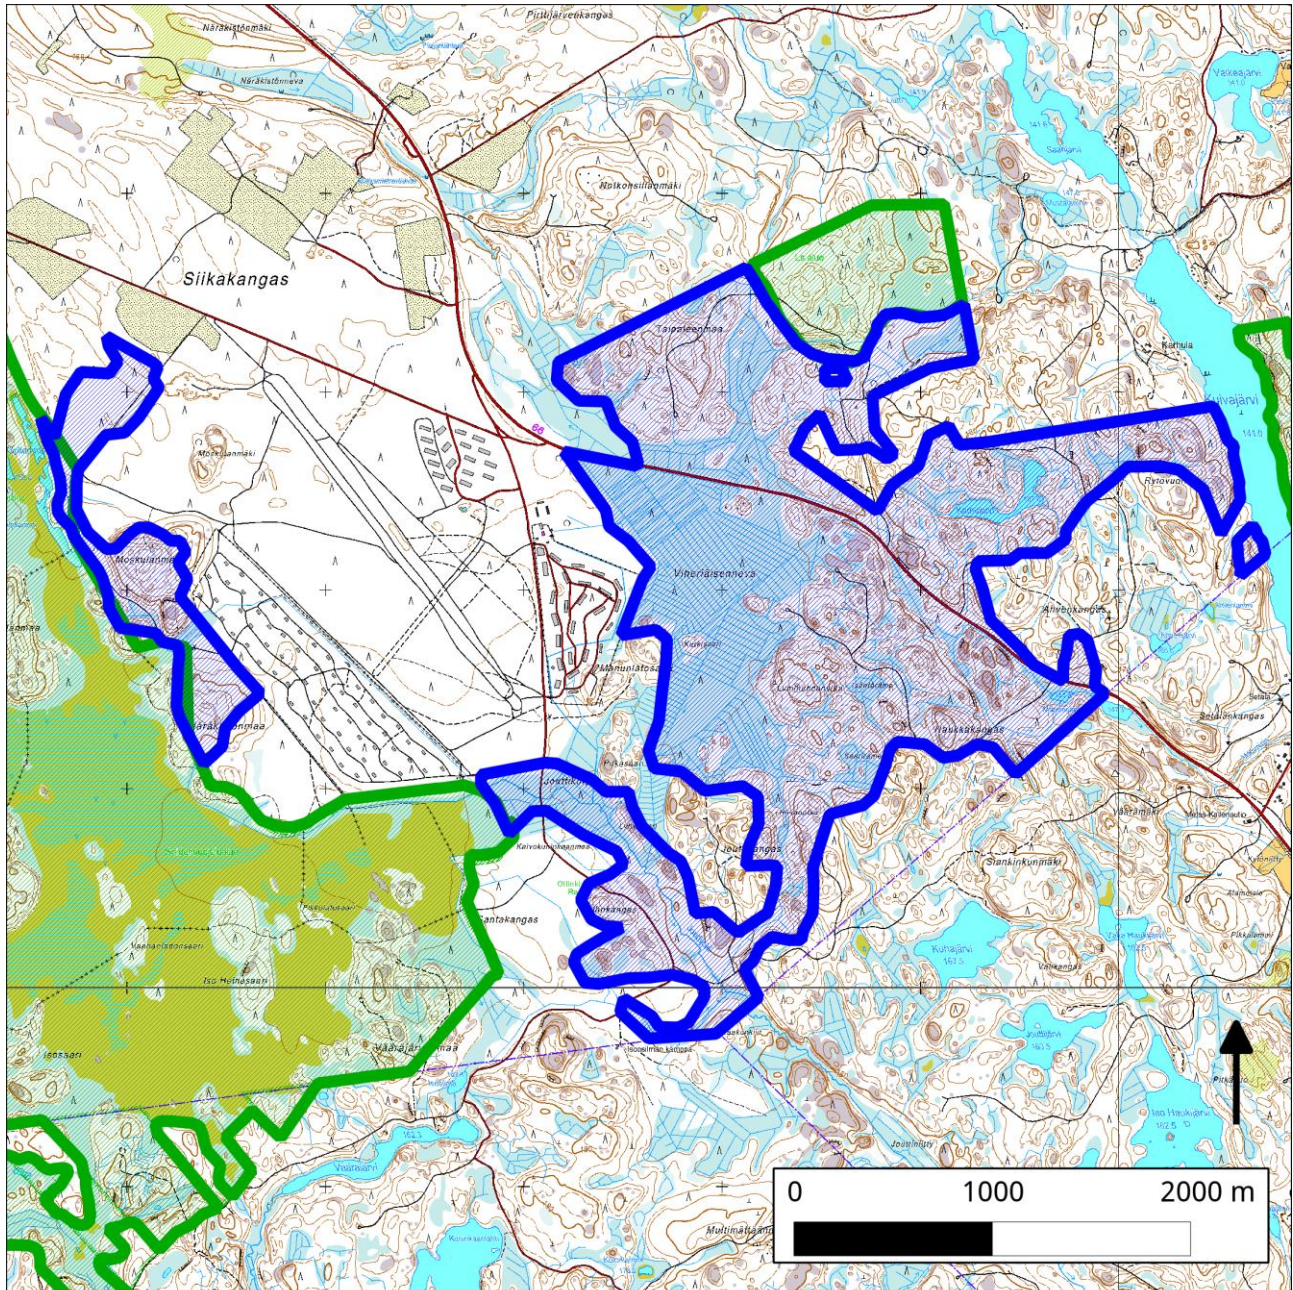

## 079. Siikaneva-Susimäki (Ruovesi)

79. Siikaneva-Susimäki (Ruovesi)

Kansallisomaisuus turvaan (2012)  
WWF, LL, SLL, GP & BL

### Pinta-ala

Karttarajauksen pinta-ala 620 hehtaaria.