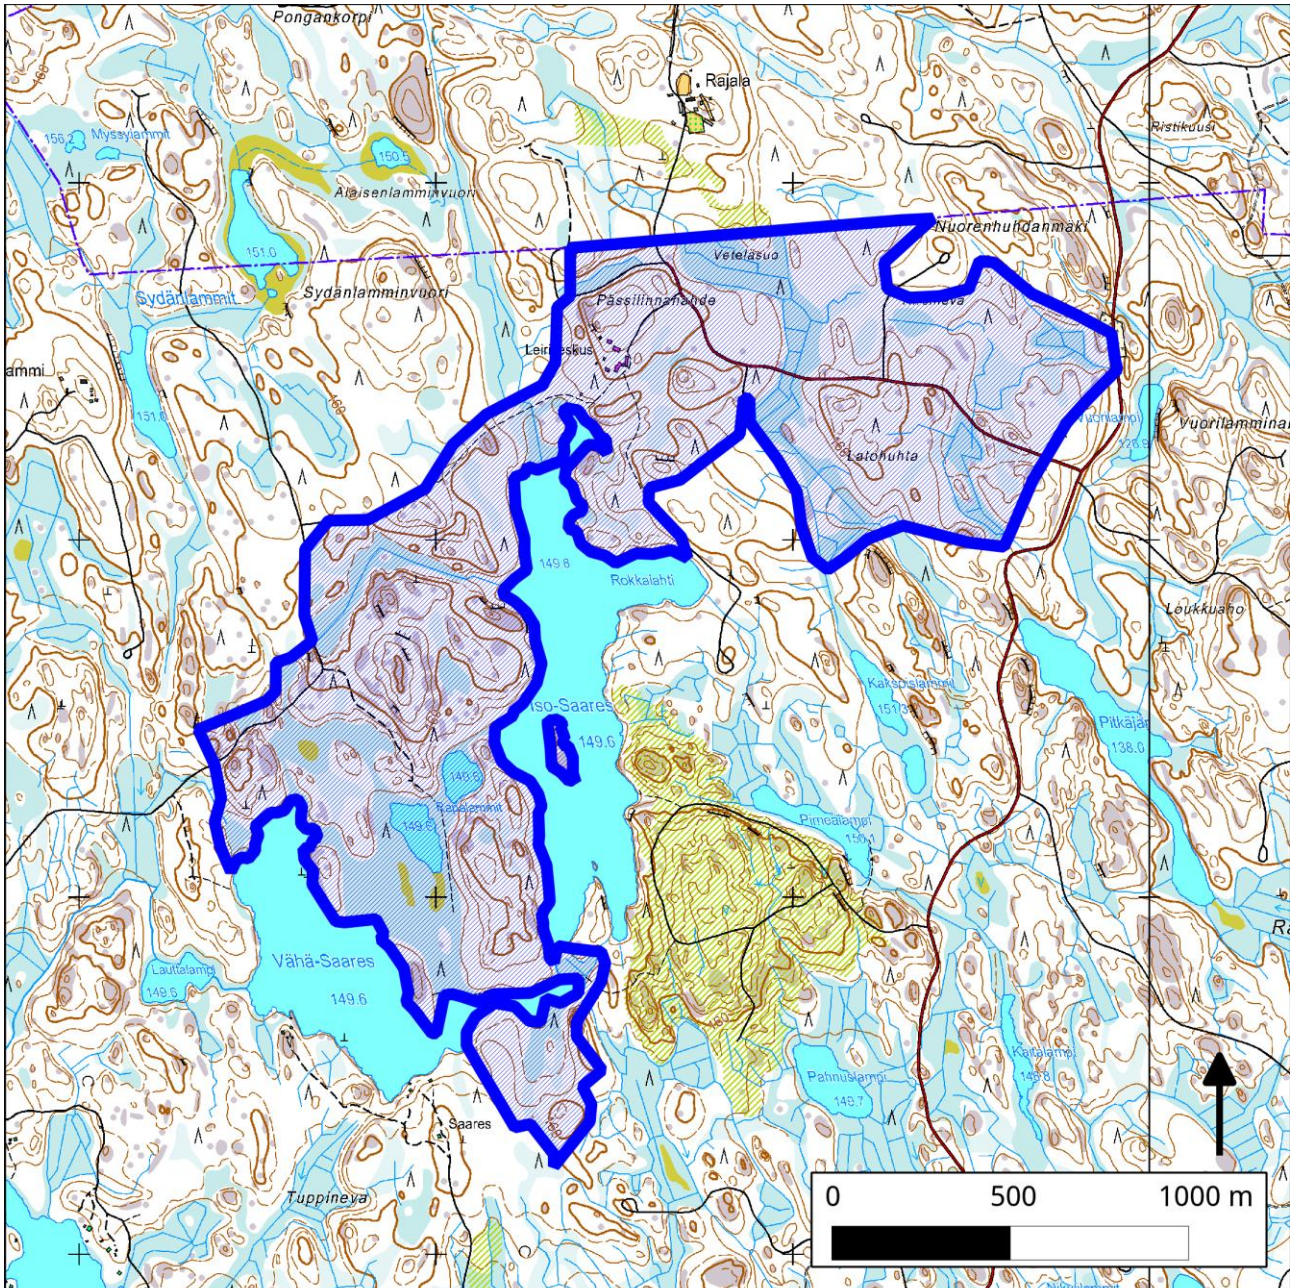

077. Iso-Saares (Ikaalinen)

77. Iso-Saares (Ikaalinen)

Kansallisomaisuus turvaan (2012)
WWF, LL, SLL, GP & BL

Pinta-ala

Karttarajauksen pinta-ala 216 hehtaaria.