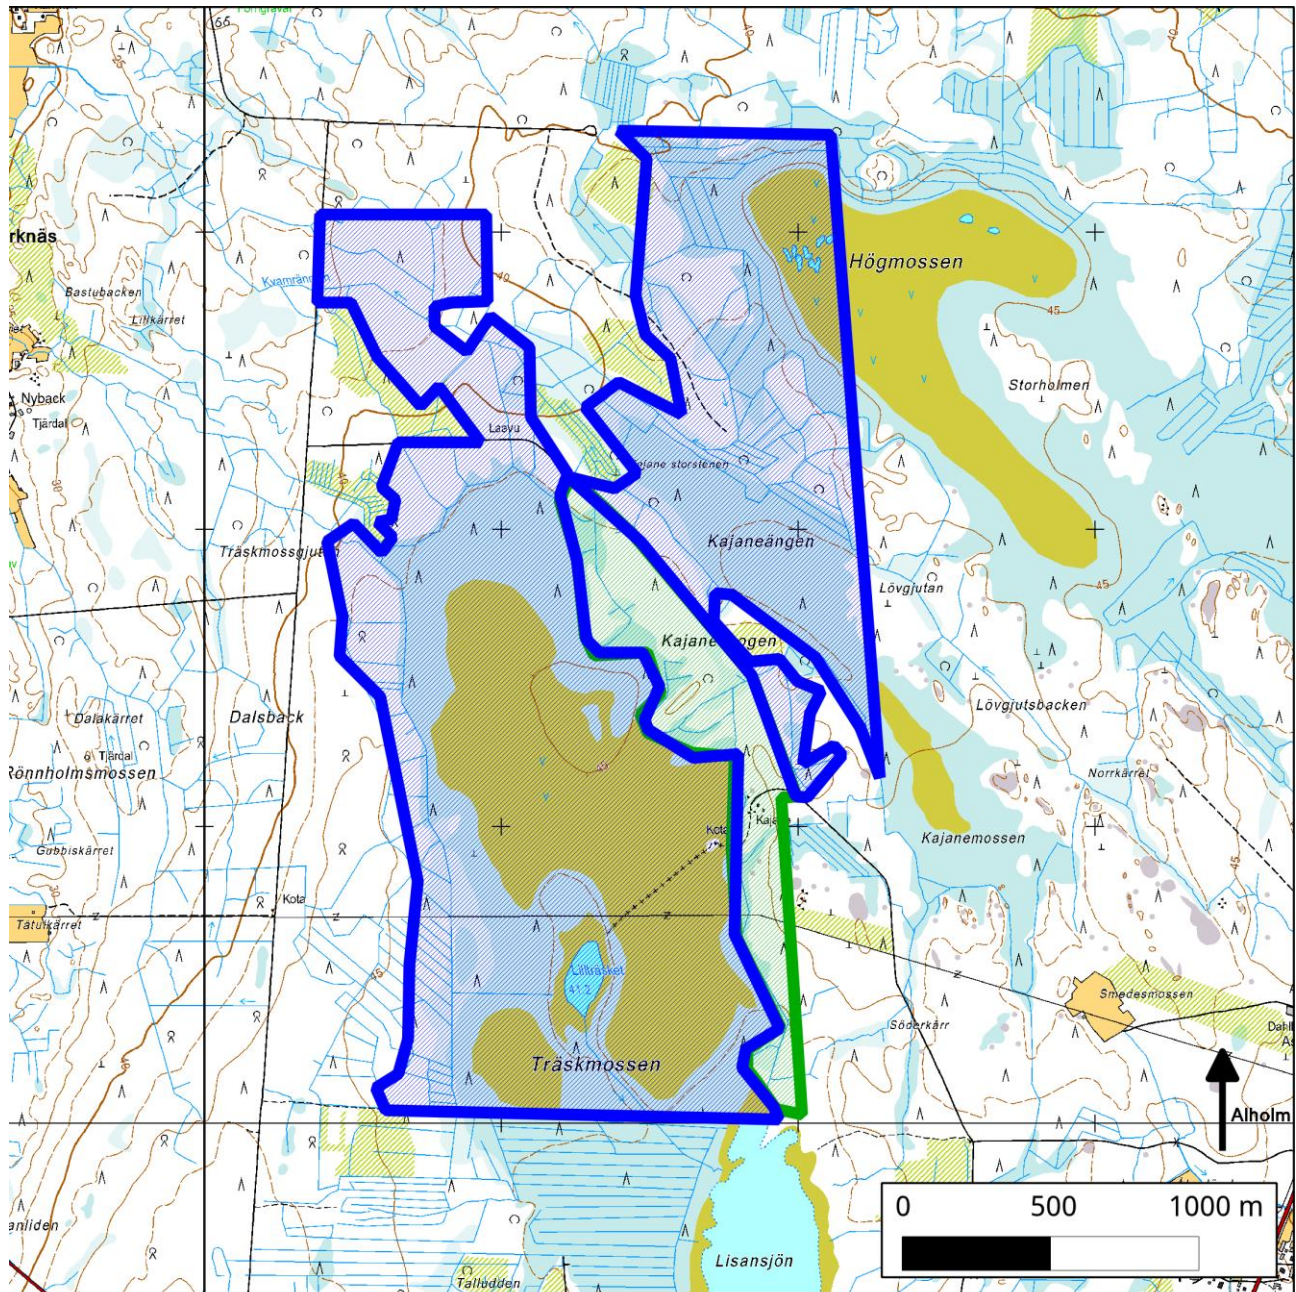

081. Träskmossen (Maalahti)

81. Träskmossen (Maalahti)

Kansallisomaisuus turvaan (2012)
WWF, LL, SLL, GP & BL

Pinta-ala

Karttarajauksen pinta-ala 384 hehtaaria.