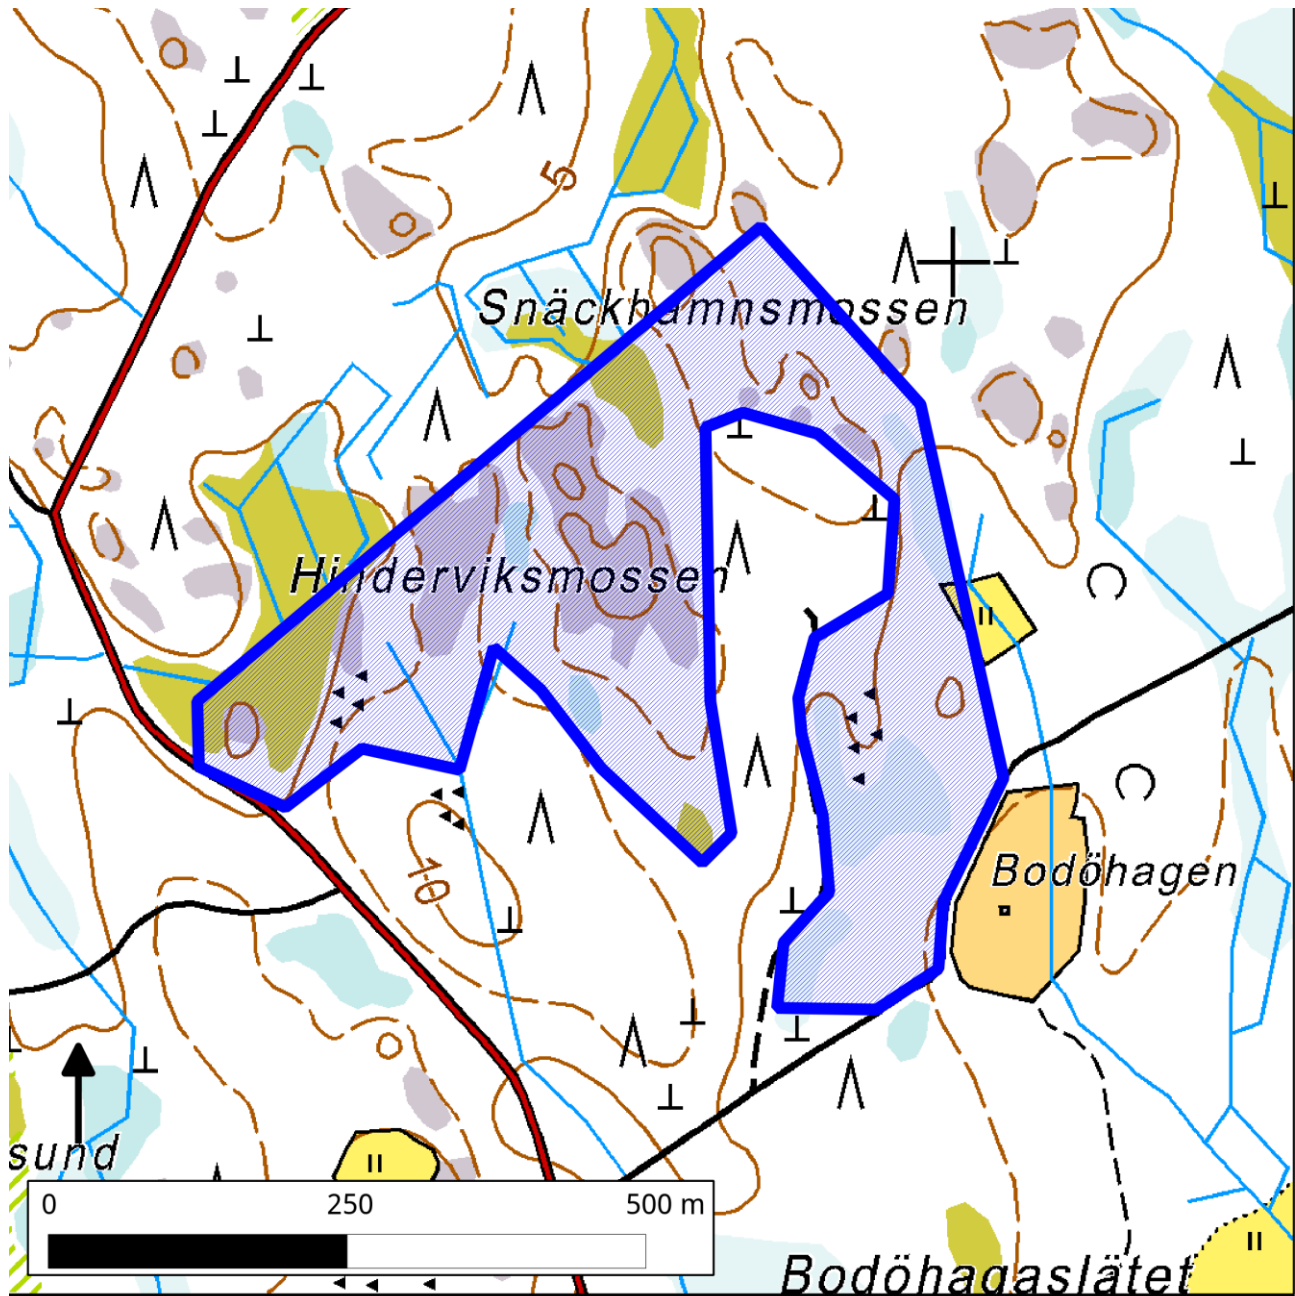

082. Hinderviksmossen (Uusikaarlepyy)

82. Hinderviksmossen (Uusikaarlepyy)

Kansallisomaisuus turvaan (2012)
WWF, LL, SLL, GP & BL

Pinta-ala

Karttarajauksen pinta-ala 17 hehtaaria.