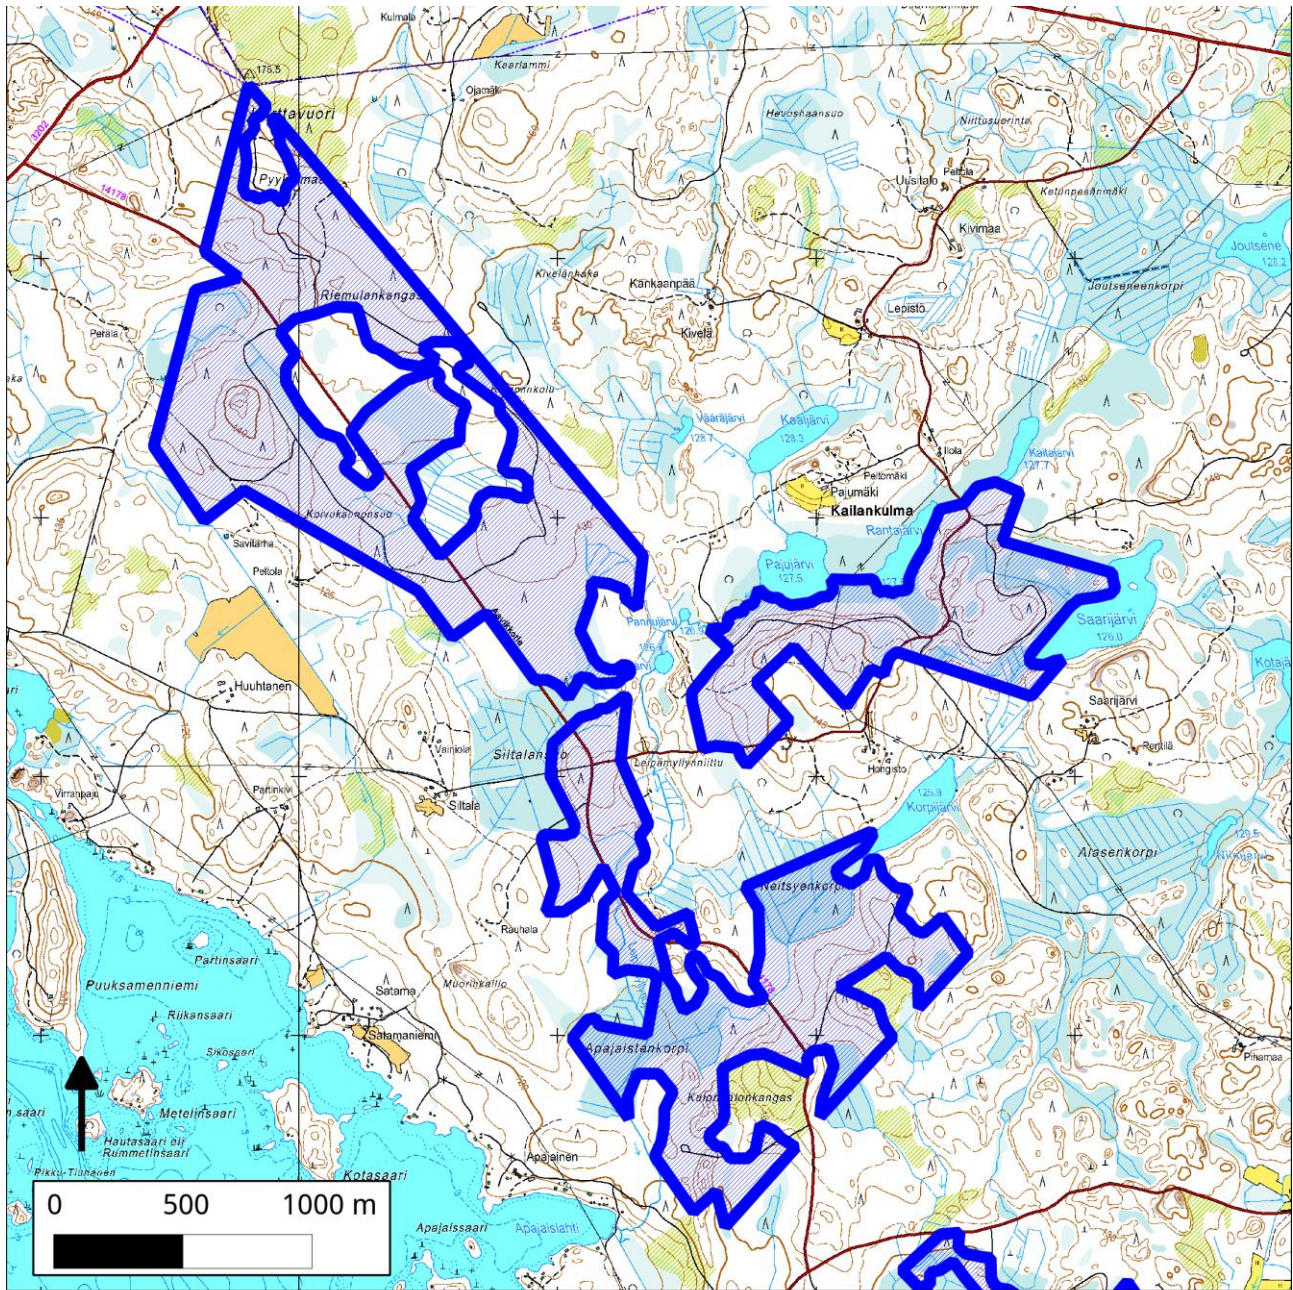

087. Karttavuori-Kulonpalonkangas (Padasjoki)

87. Karttavuori-Kulonpalonkangas (Padasjoki)

Kansallisomaisuus turvaan (2012)
WWF, LL, SLL, GP & BL

Pinta-ala

Karttarajauksen pinta-ala 327 hehtaaria.