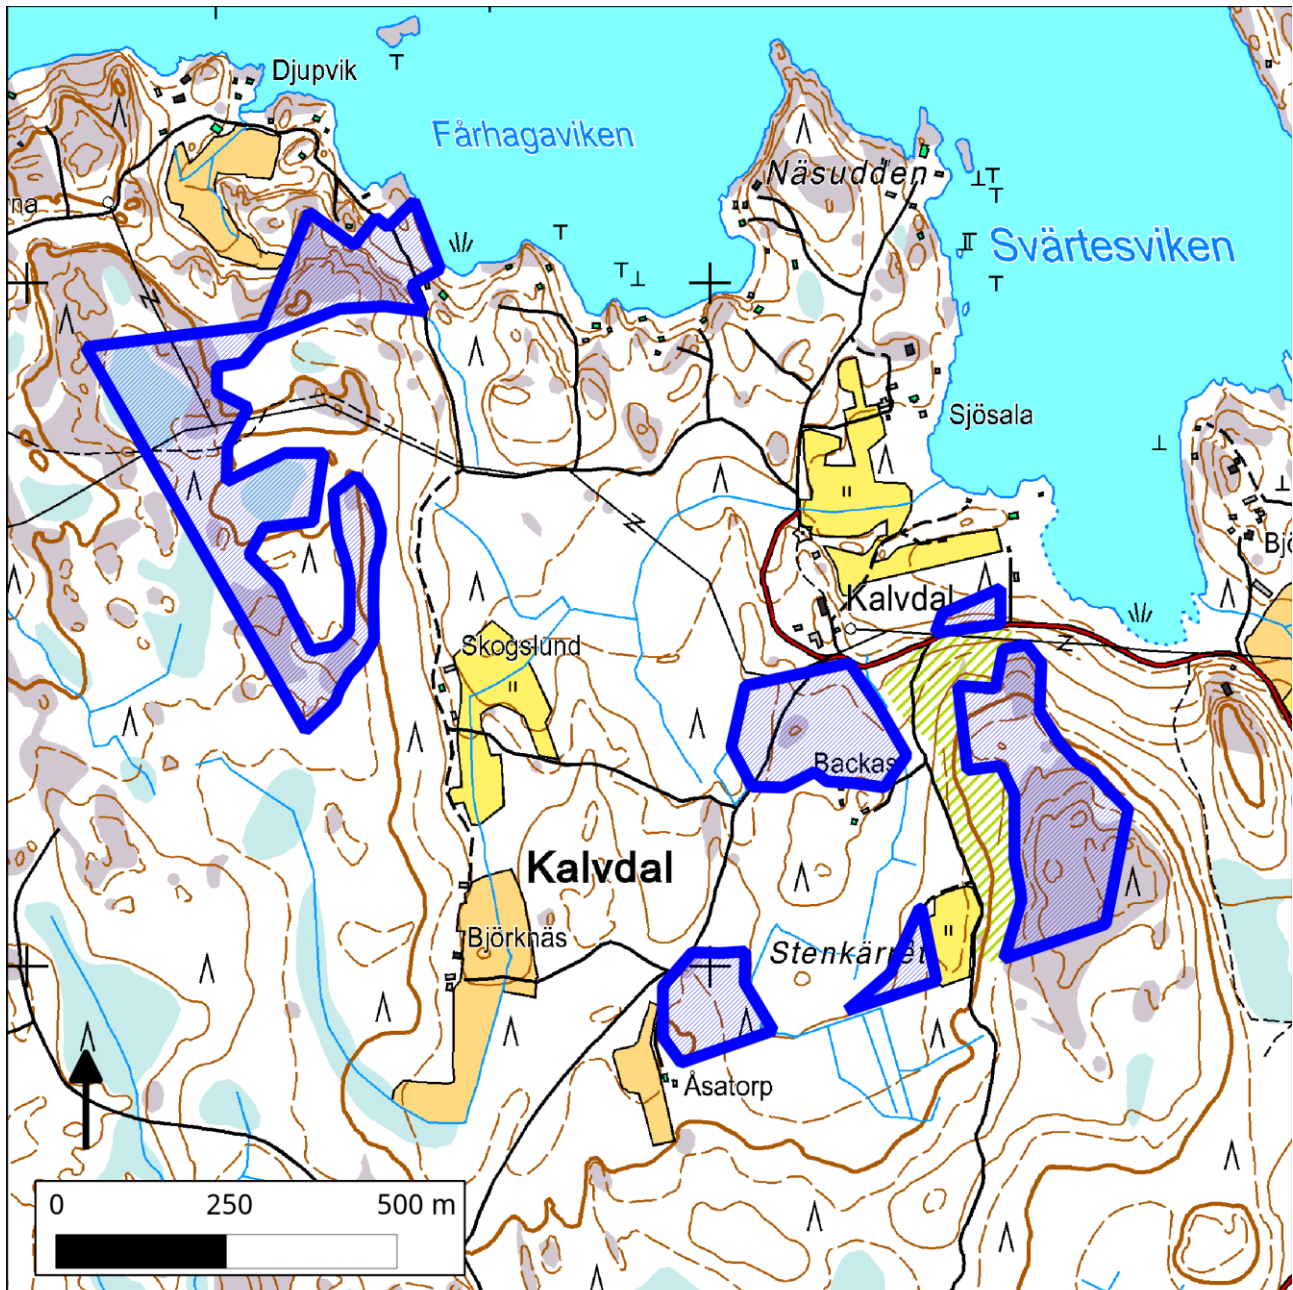

## 101. Kalvdal (Raasepori)

101. Kalvdal (Raasepori)

Kansallisomaisuus turvaan (2012)  
WWF, LL, SLL, GP & BL

### Pinta-ala

Karttarajauksen pinta-ala on 23 hehtaaria.