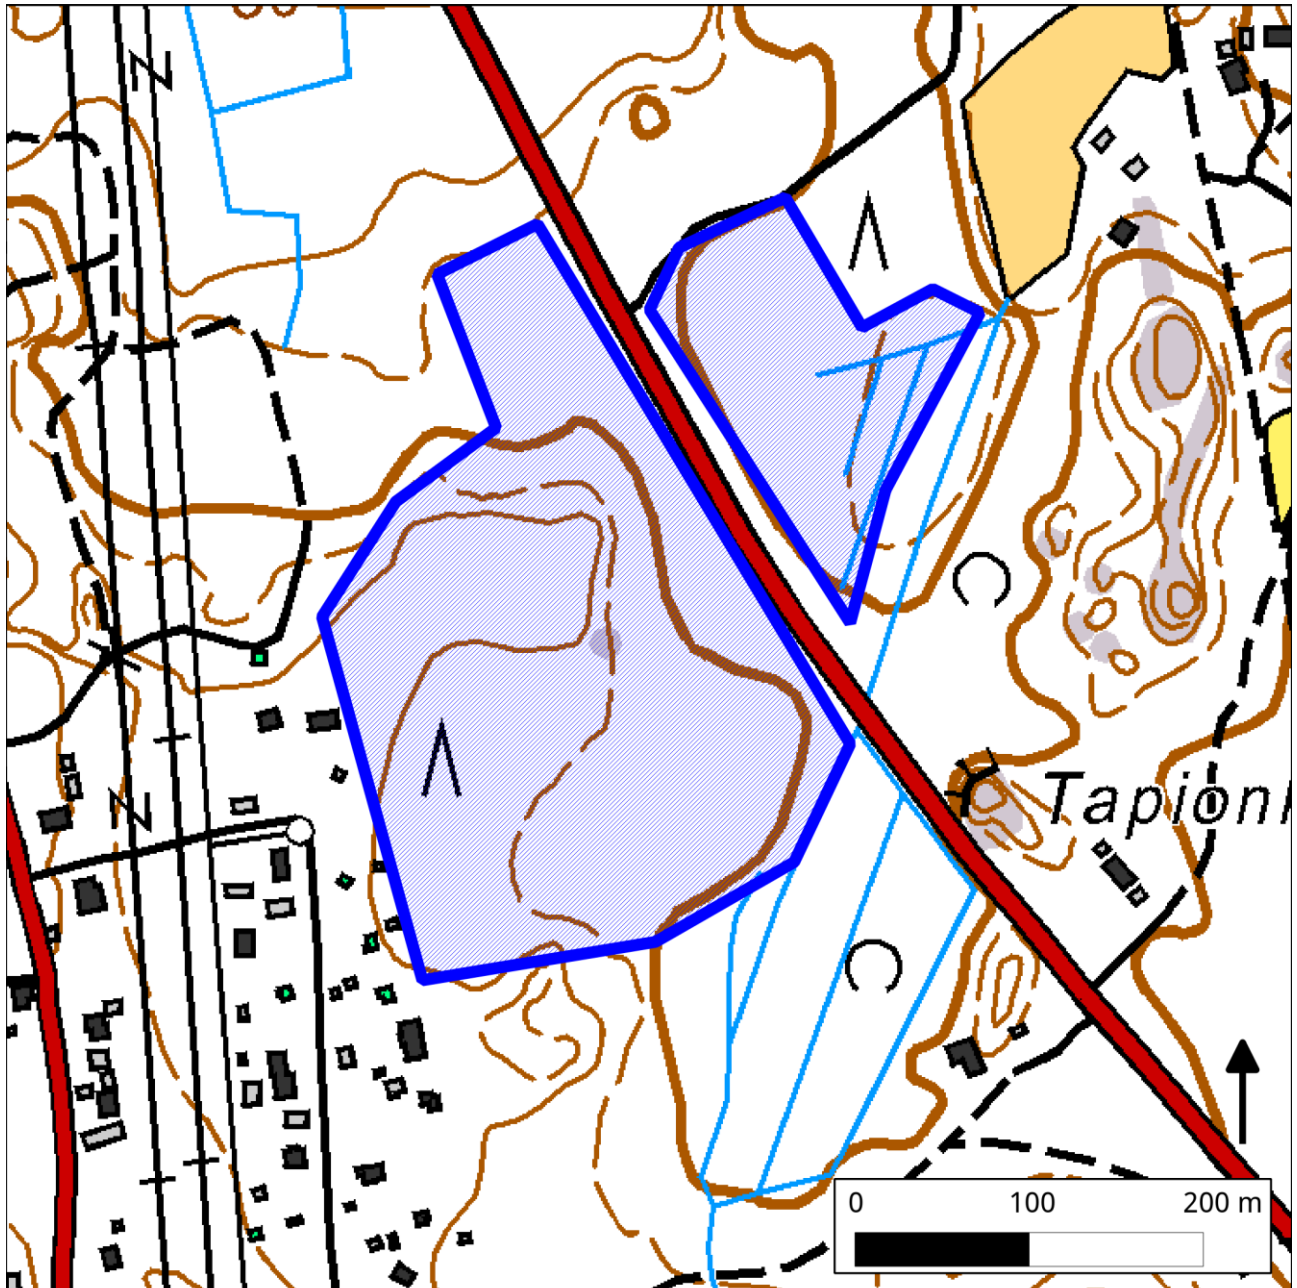

112. Vetikko (Tuusula)

112. Vetikko (Tuusula)

Kansallisomaisuus turvaan (2012)
WWF, LL, SLL, GP & BL

Pinta-ala

Karttarajauksen pinta-ala on 10 hehtaaria.