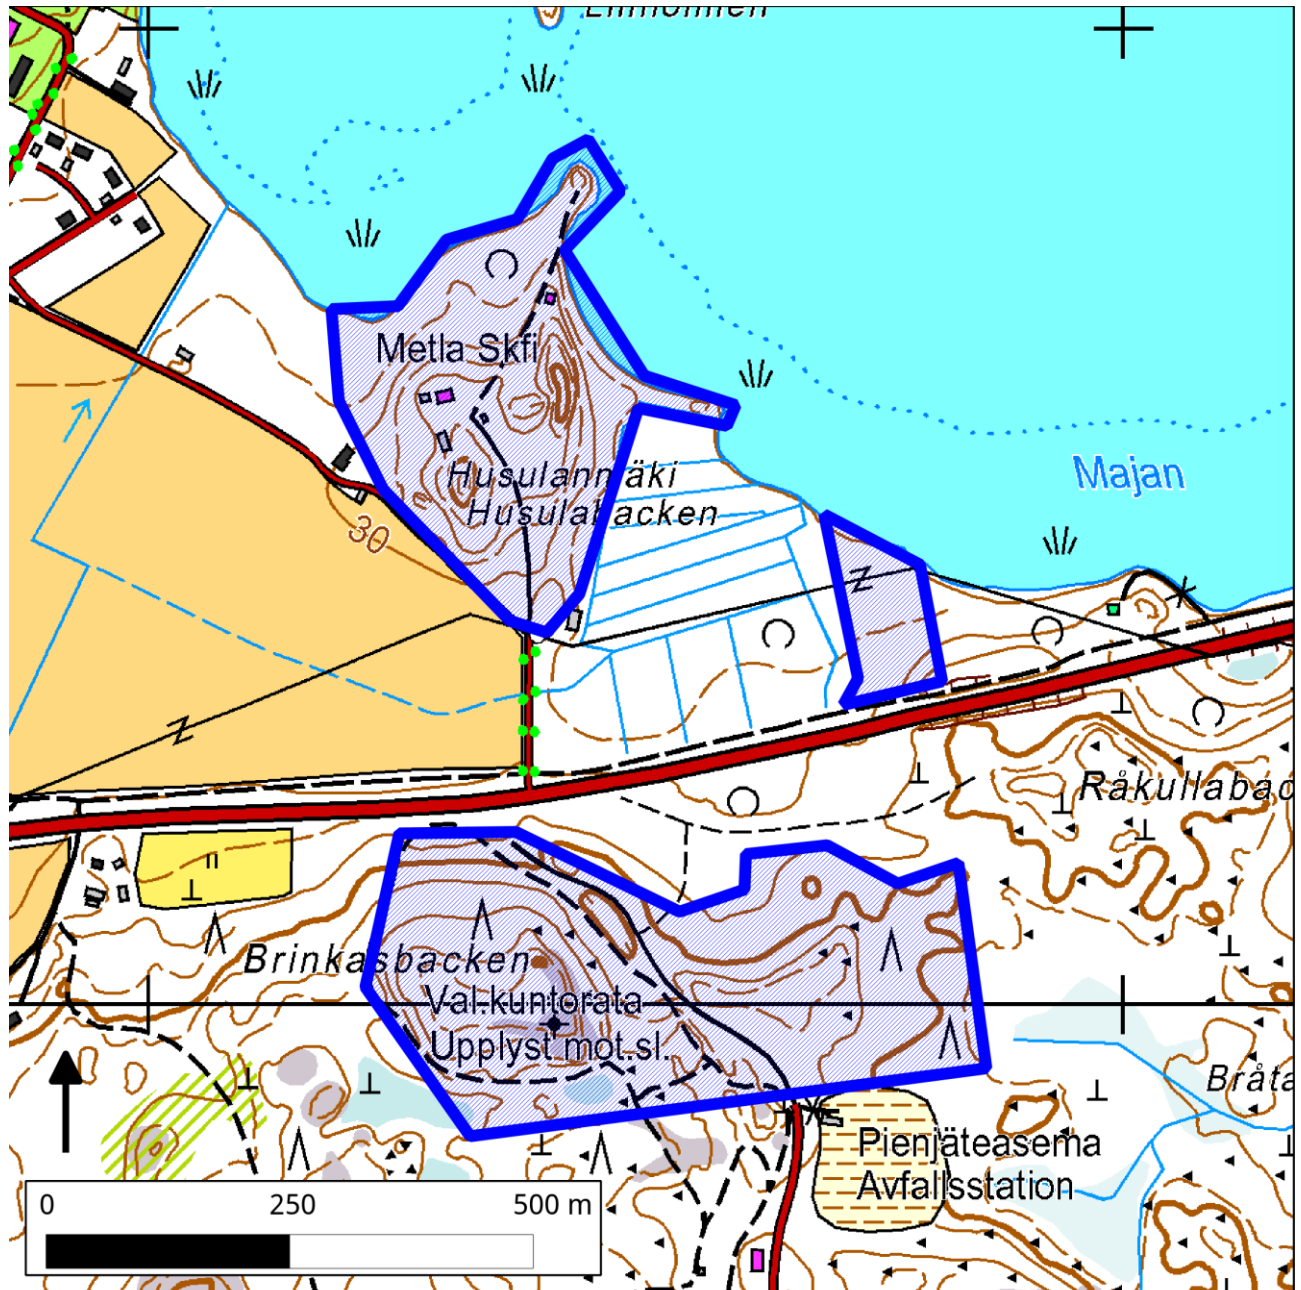

107. Sjökulla (Lapinjärvi)

107. Sjökulla (Lapinjärvi)

Kansallisomaisuus turvaan (2012)
WWF, LL, SLL, GP & BL

Pinta-ala

Karttarajauksen pinta-ala on 26 hehtaaria.