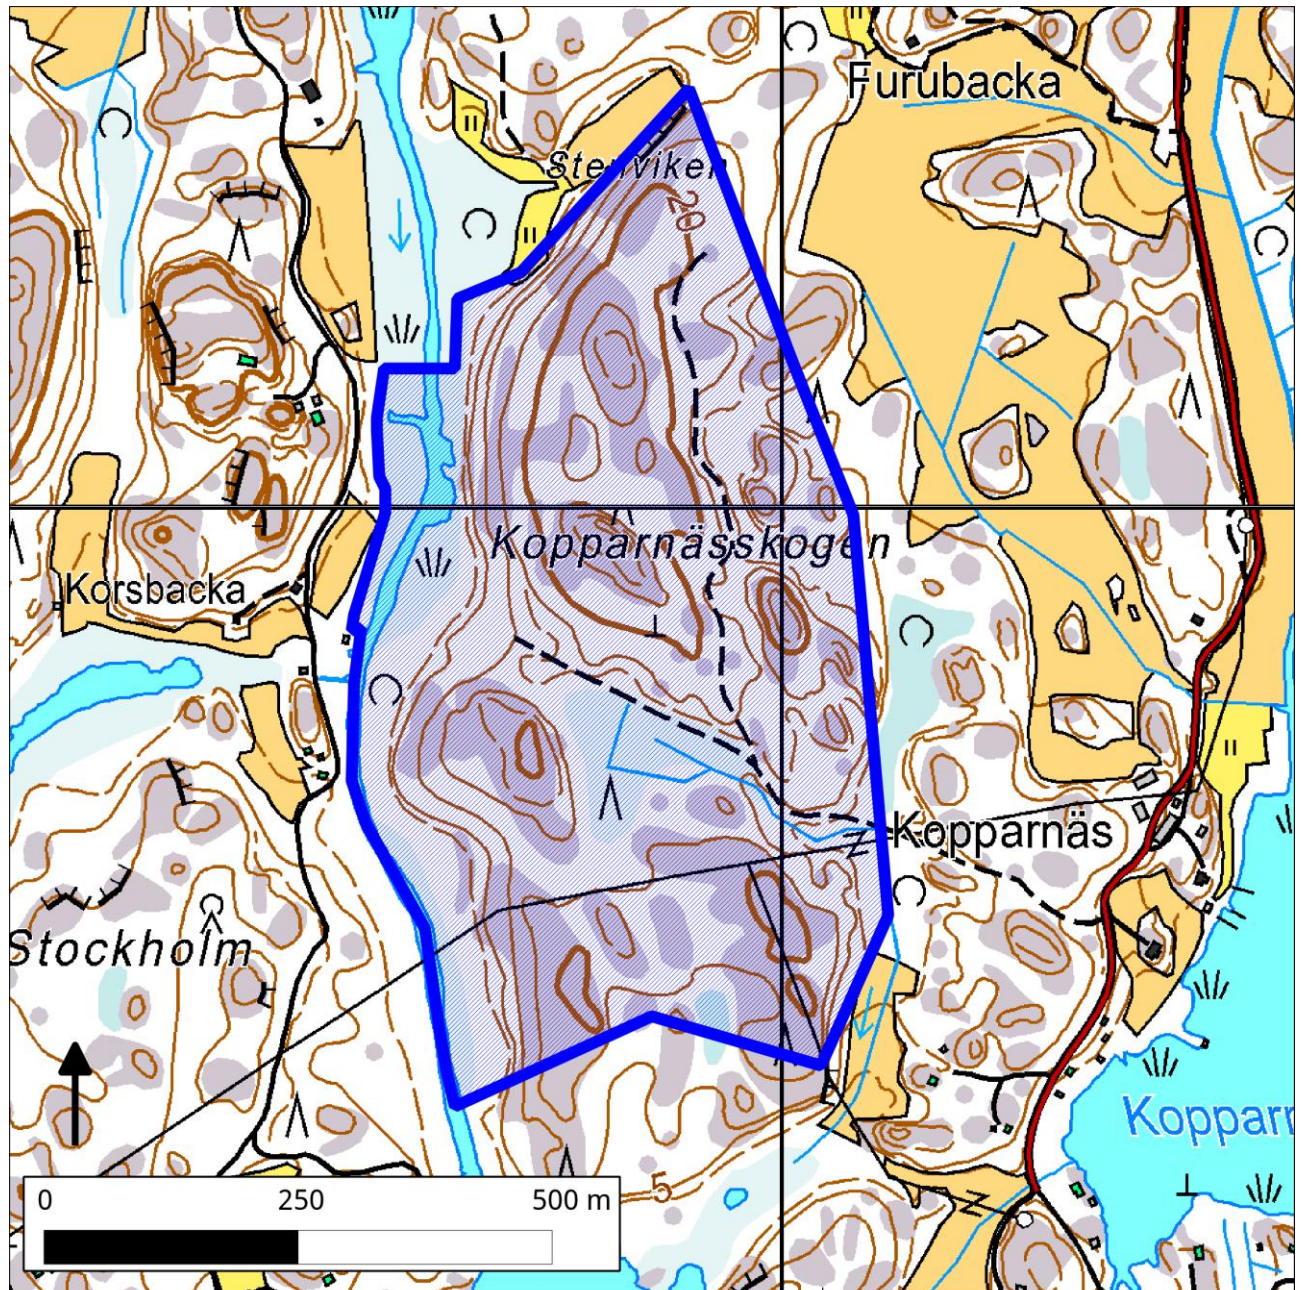

110. Kopparnässkogen (Raasepori)

110. Kopparnässkogen (Raasepori)

Kansallisomaisuus turvaan (2012)
WWF, LL, SLL, GP & BL

Pinta-ala

Karttarajauksen pinta-ala on 36 hehtaaria.