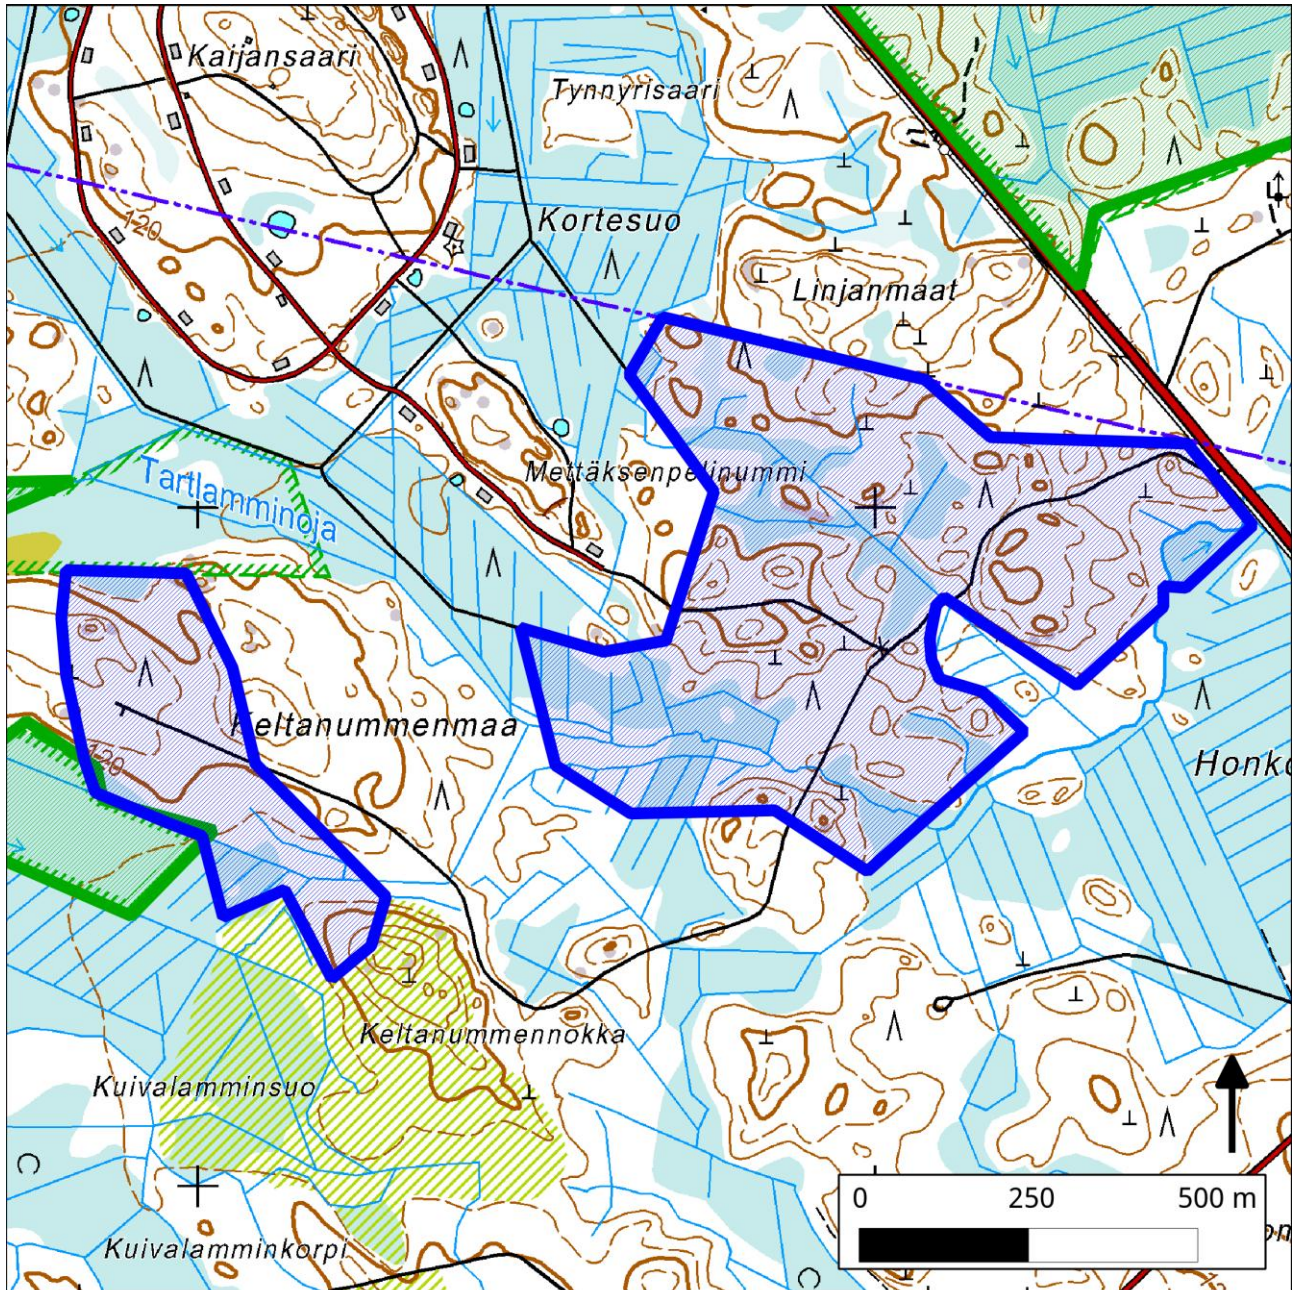

119. Keltanummenmaa-Honkolansuo (Somero)

119. Keltanummenmaa-Honkolansuo (Somero)

Kansallisomaisuus turvaan (2012)
WWF, LL, SLL, GP & BL

Pinta-ala

Karttarajauksen pinta-ala on 57 hehtaaria.