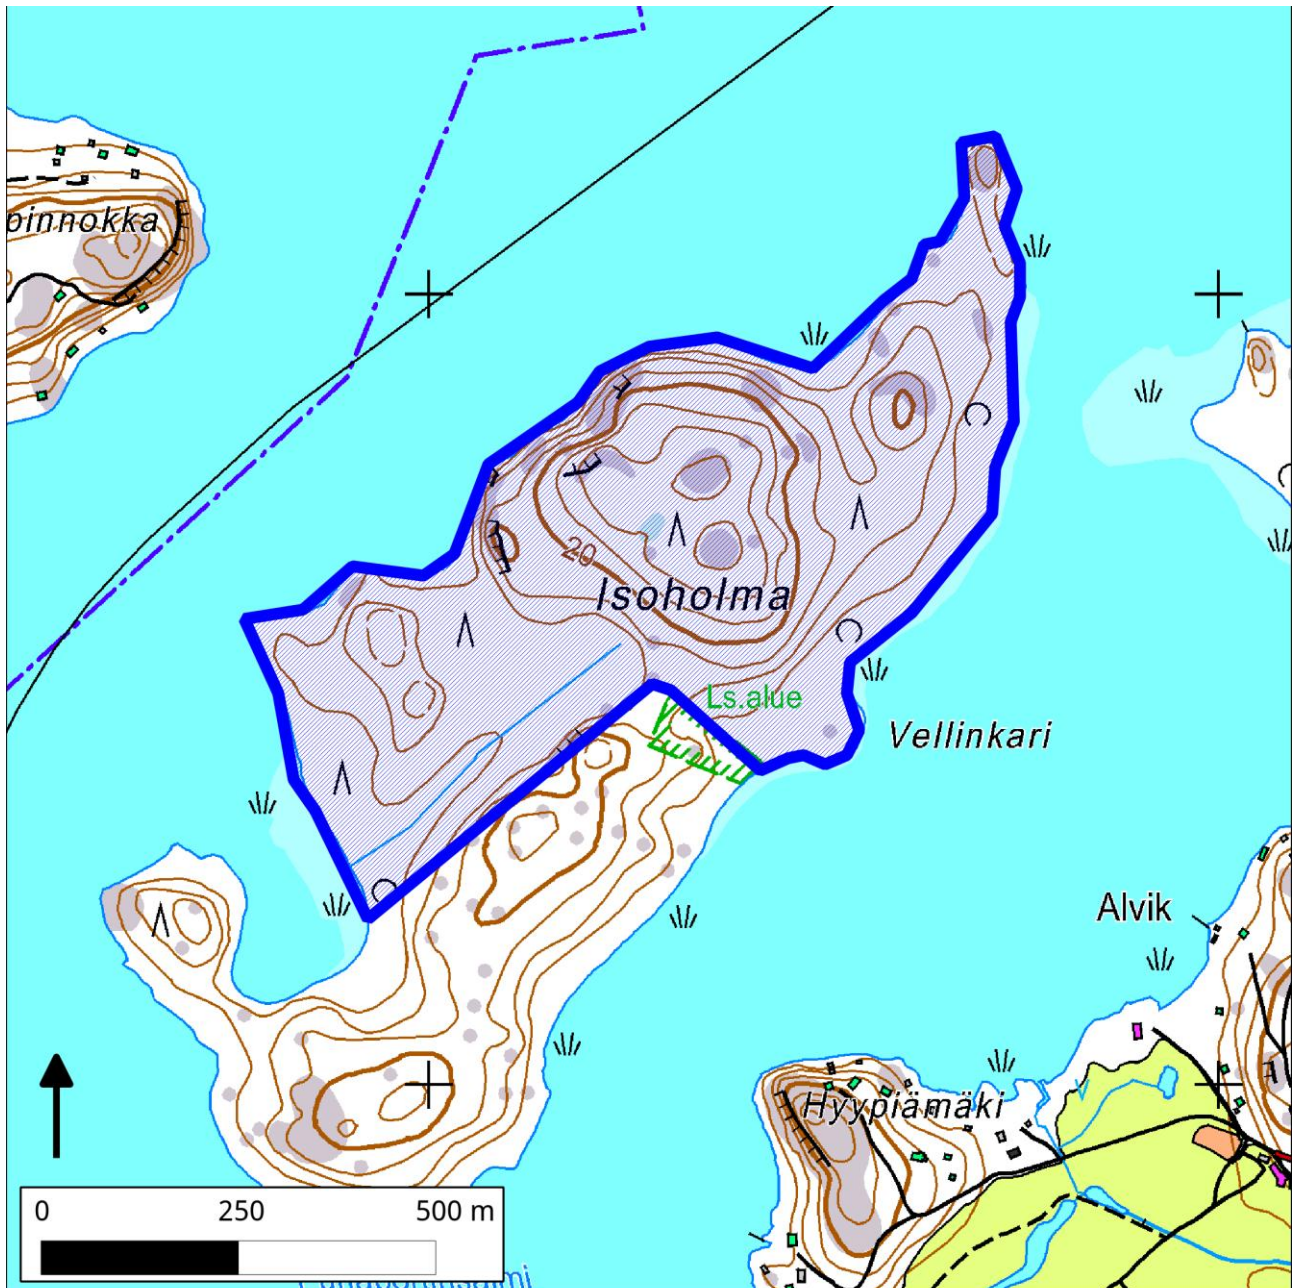

120. Isoholma (Salo)

120. Isoholma (Salo)

Kansallisomaisuus turvaan (2012)
WWF, LL, SLL, GP & BL

Pinta-ala

Karttarajauksen pinta-ala on 40 hehtaaria.