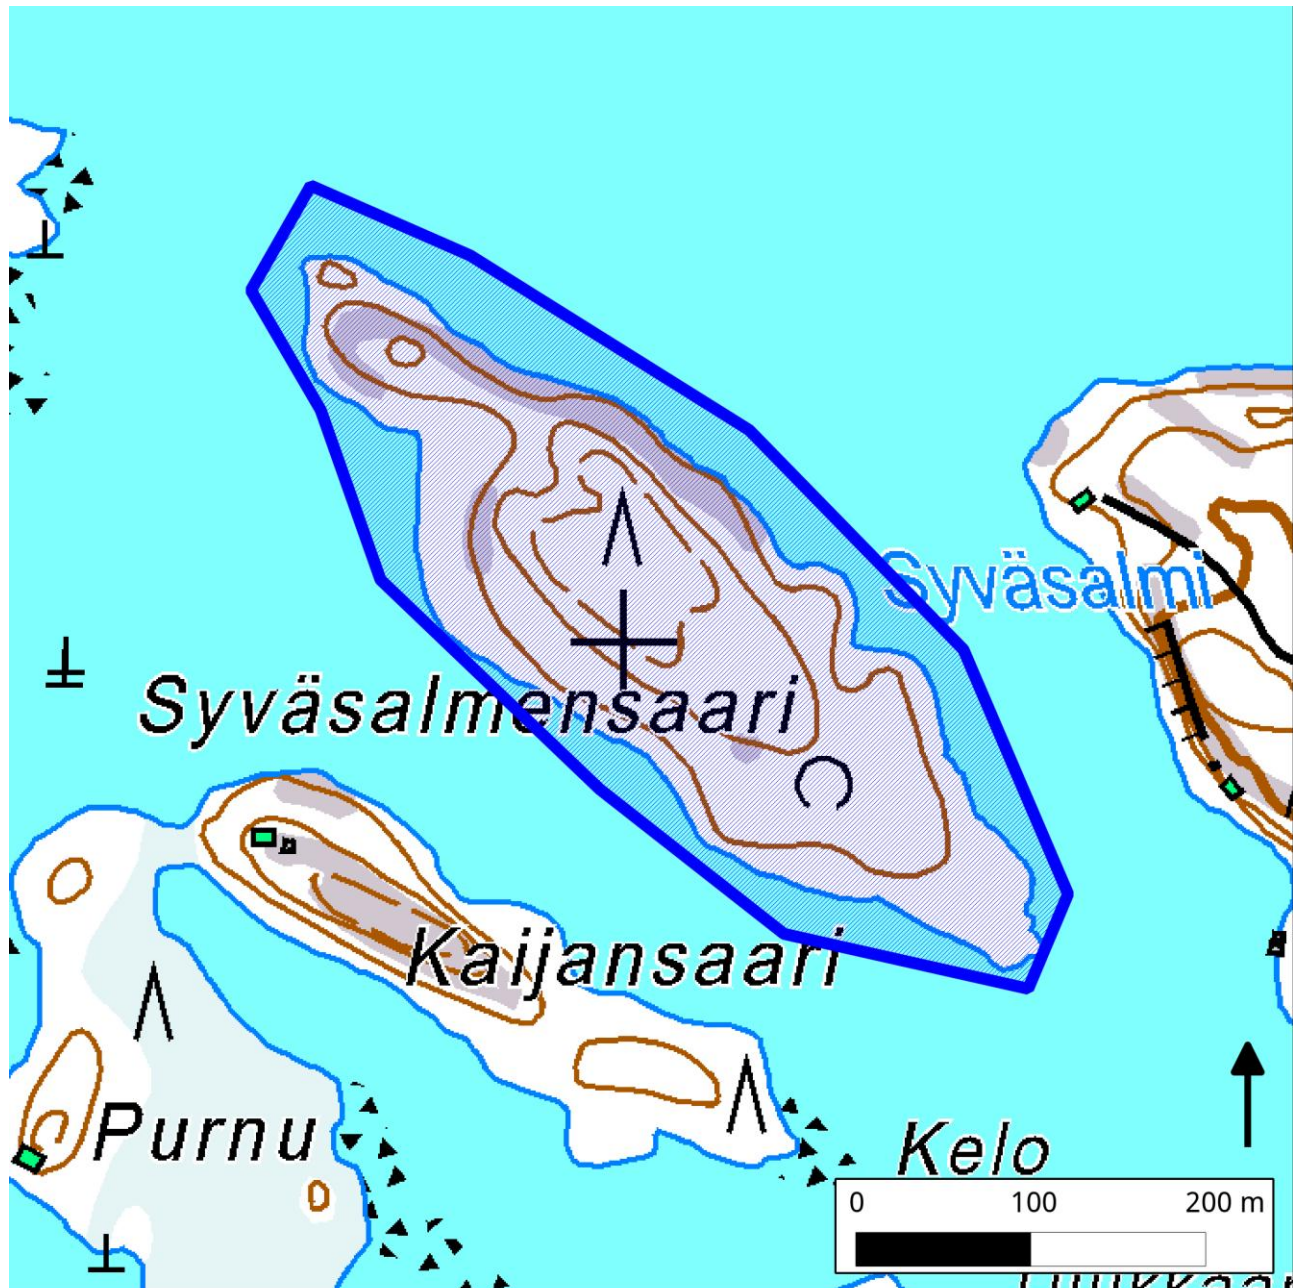

## 126. Syväsalmenosaari (Enonkoski)

126. Syväsalmenosaari (Enonkoski)

Kansallisomaisuus turvaan (2012)  
WWF, LL, SLL, GP & BL

### Pinta-ala

Karttarajauksen pinta-ala on 10 hehtaaria.