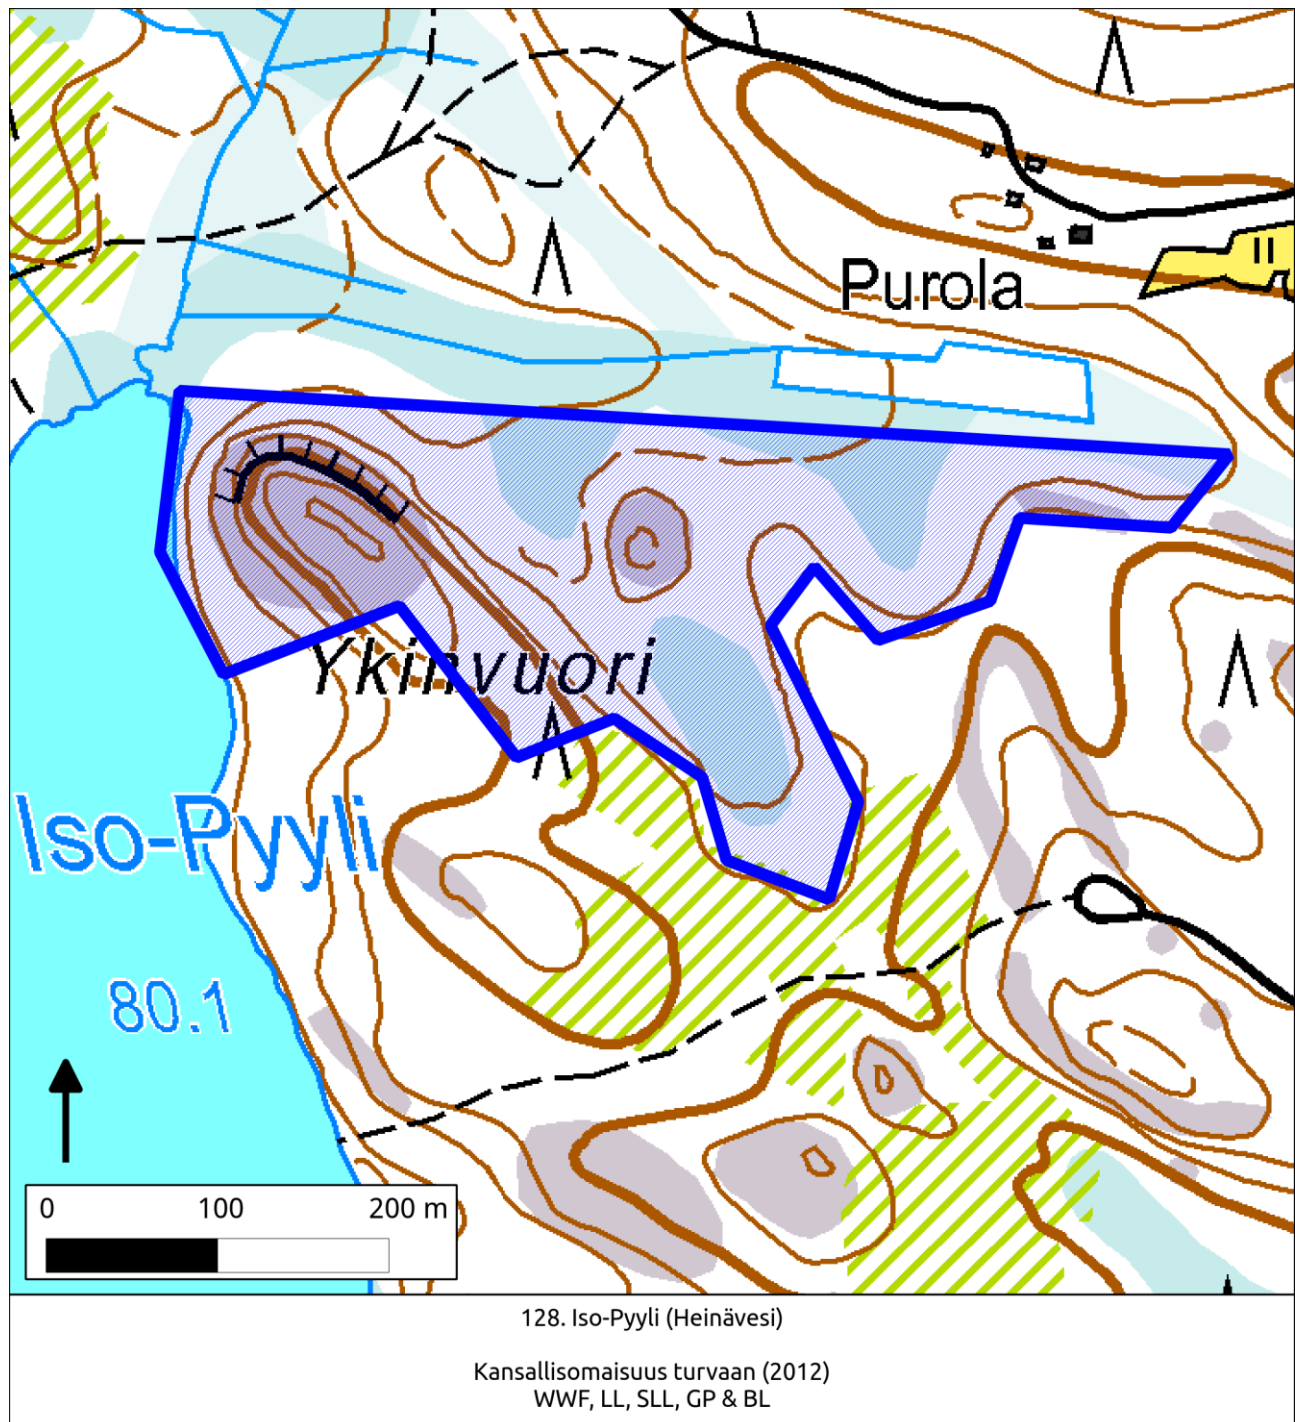

128. Iso-Pyyli (Heinävesi)

Pinta-ala

Karttarajauksen pinta-ala kahdeksan hehtaaria.