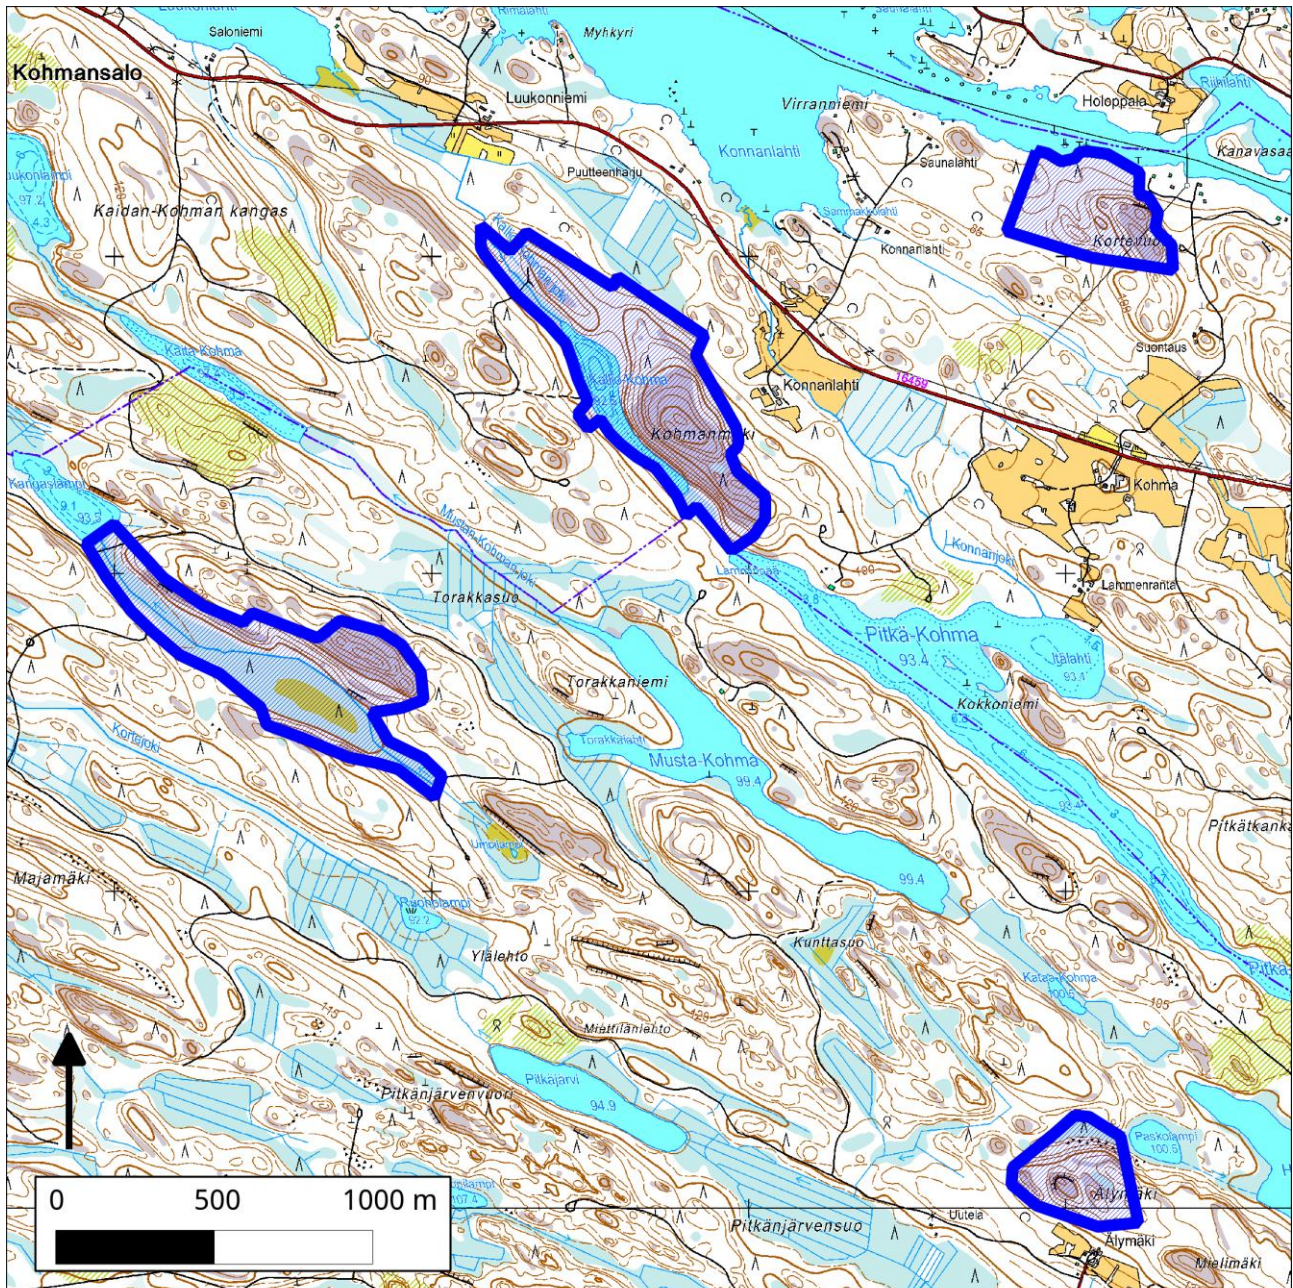

### 133. Majamäensalo (Heinävesi)

133. Majamäensalo (Heinävesi)

Kansallisomaisuus turvaan (2012)  
WWF, LL, SLL, GP & BL

#### Pinta-ala

Karttarajauksen pinta-ala 83 hehtaaria.