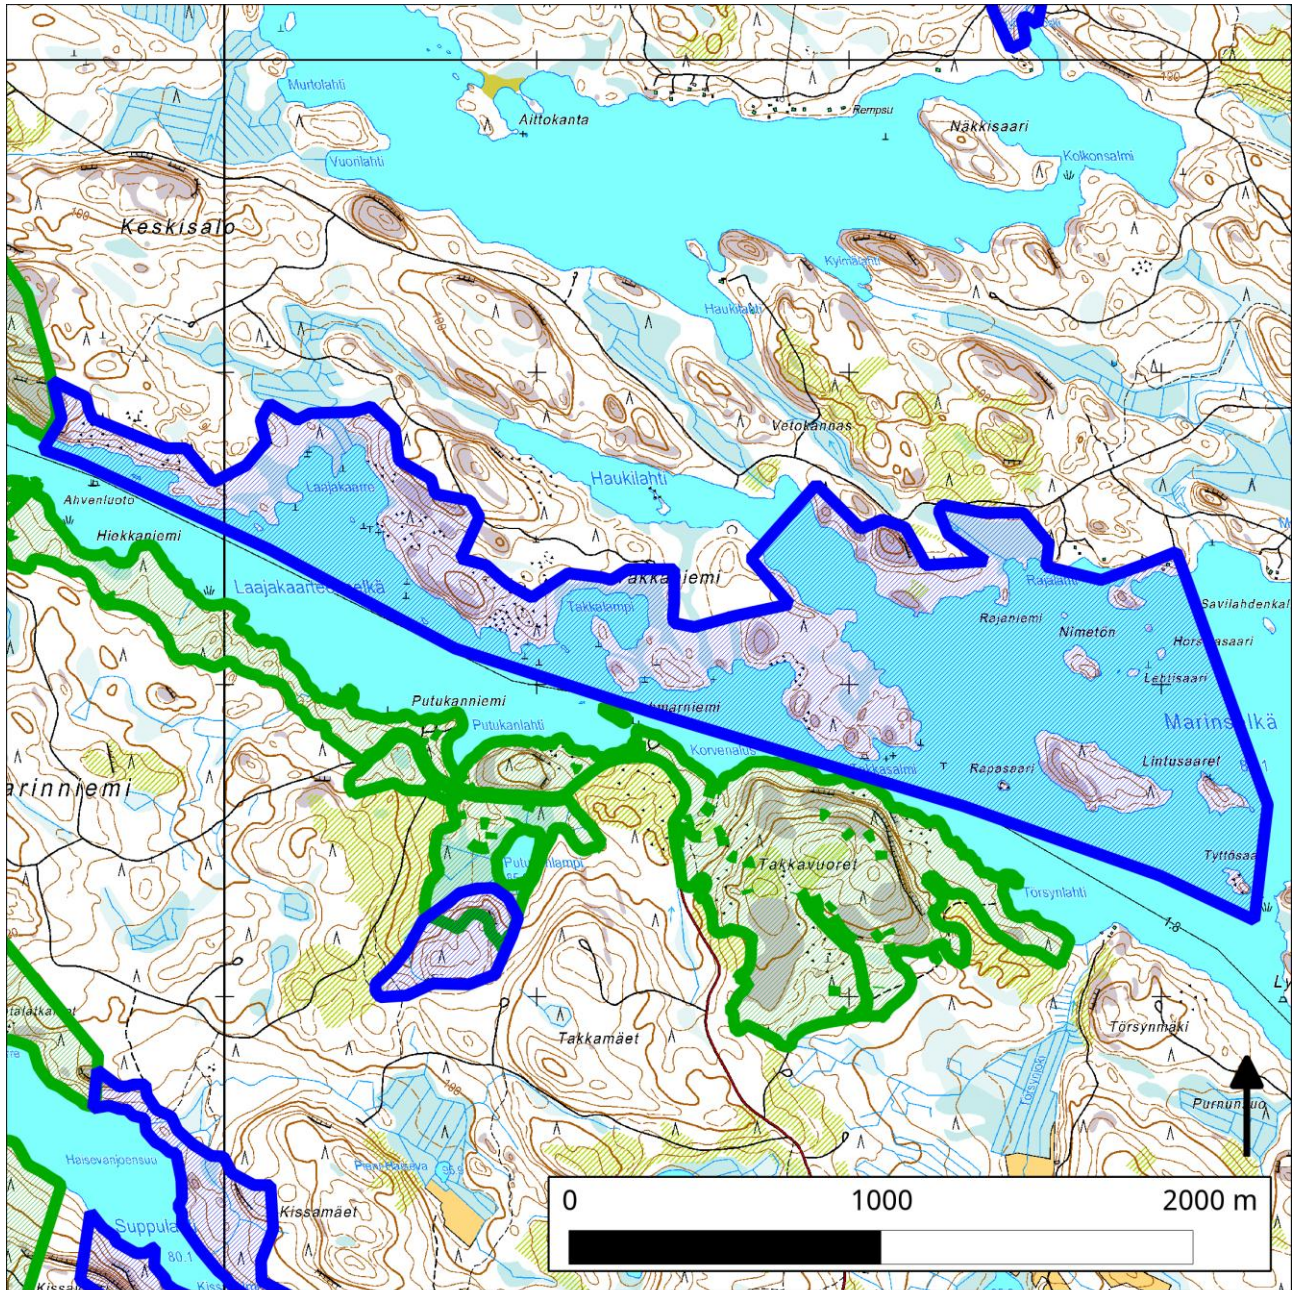

### 134. Marinselkä (Heinävesi)

134. Marinselkä (Heinävesi)

Kansallisomaisuus turvaan (2012)  
WWF, LL, SLL, GP & BL

#### Pinta-ala

Karttarajauksen pinta-ala 217 hehtaaria.