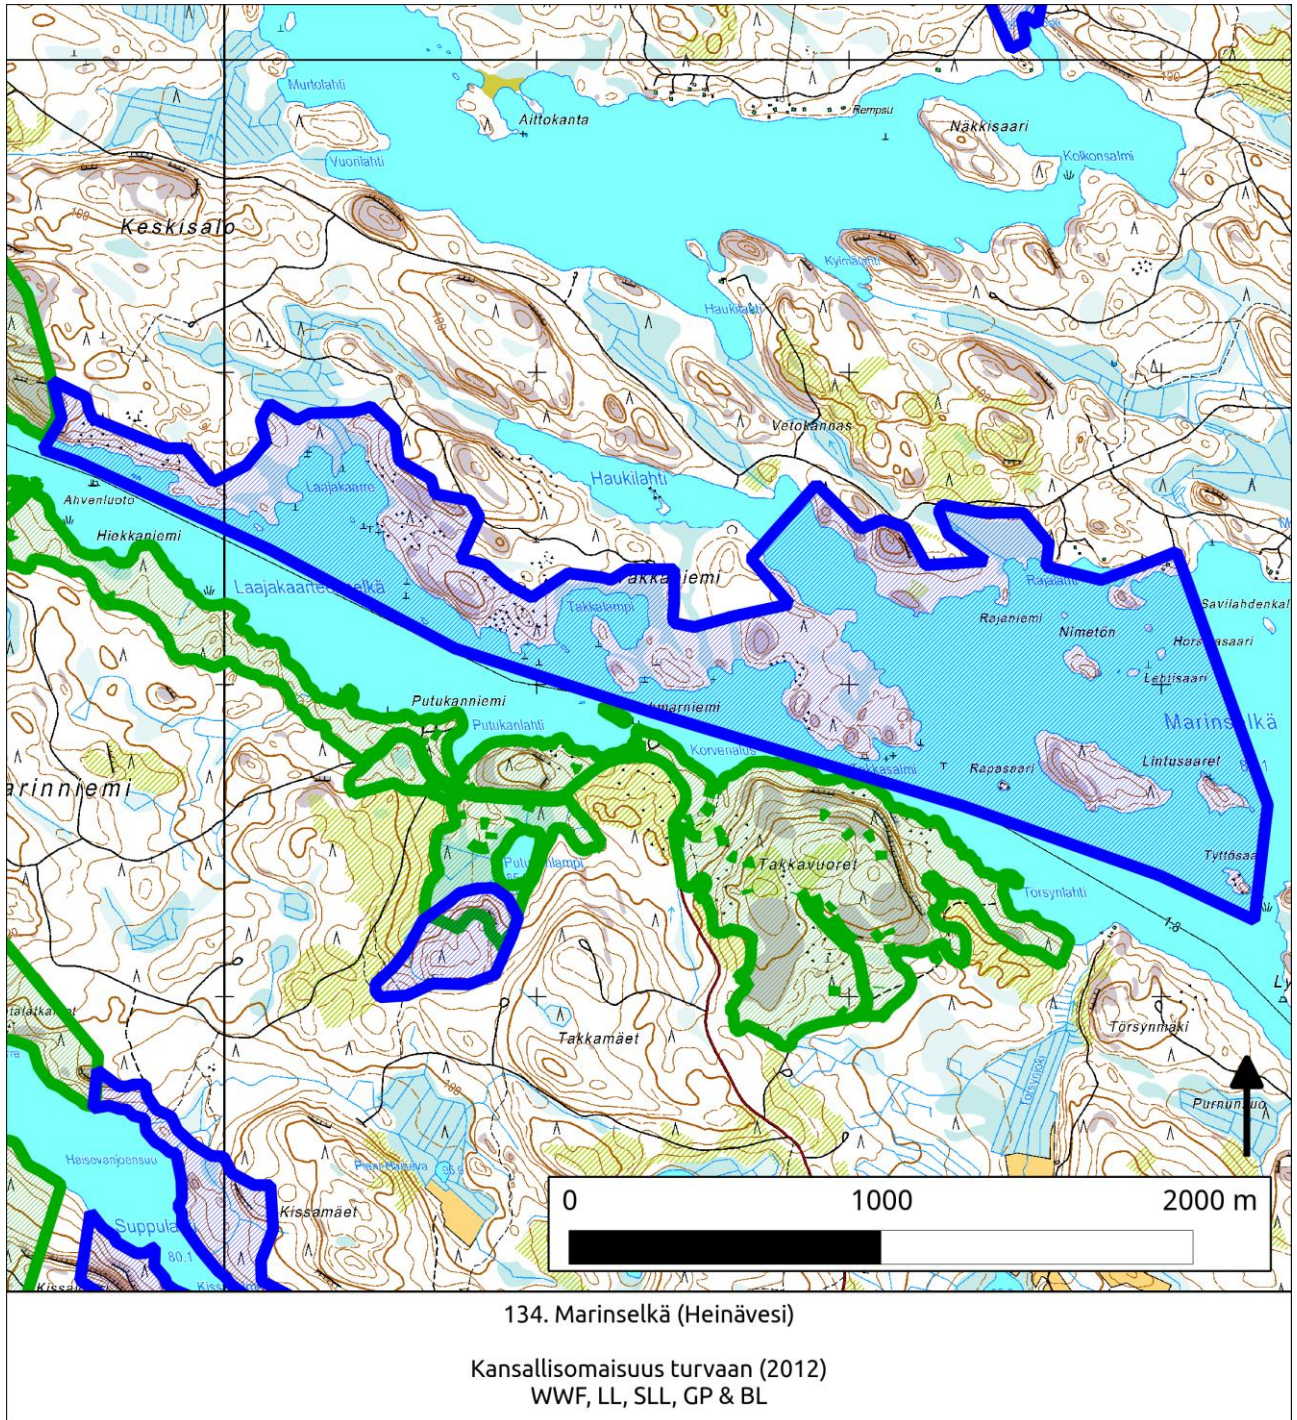

134. Marinselkä (Heinävesi)

Pinta-ala

Karttarajauksen pinta-ala 217 hehtaaria.