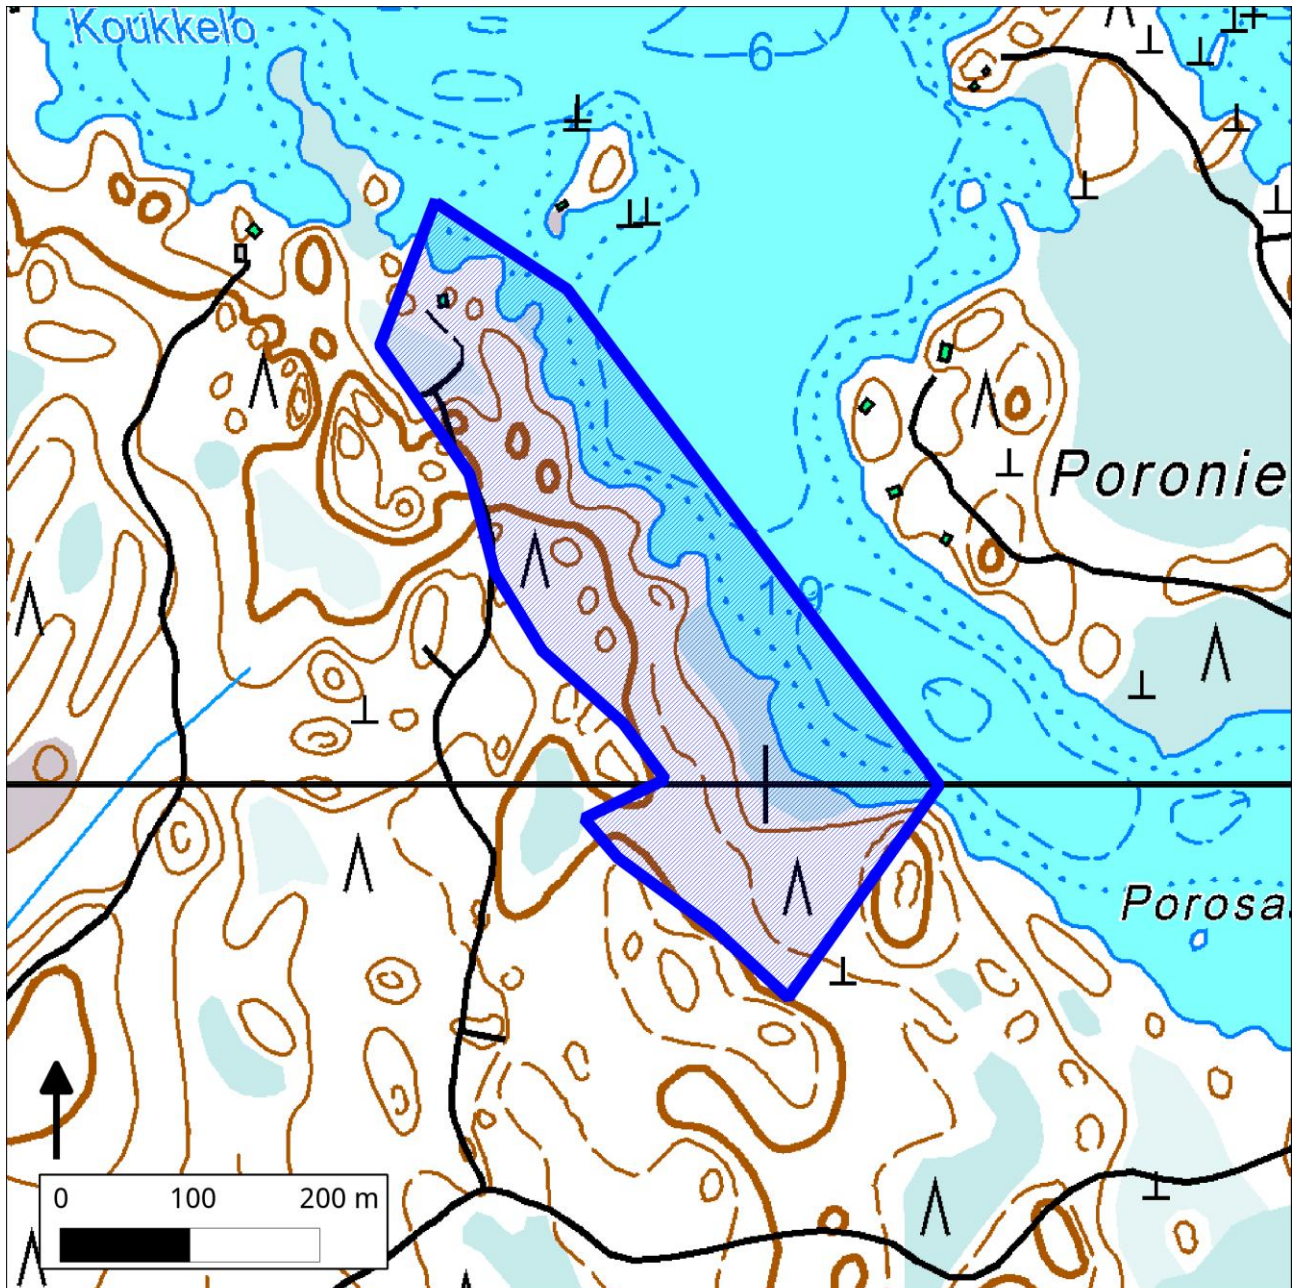

137. Porolahti (Heinävesi)

137. Porolahti (Heinävesi)

Kansallisomaisuus turvaan (2012)
WWF, LL, SLL, GP & BL

Pinta-ala

Karttarajauksen pinta-ala 10 hehtaaria.