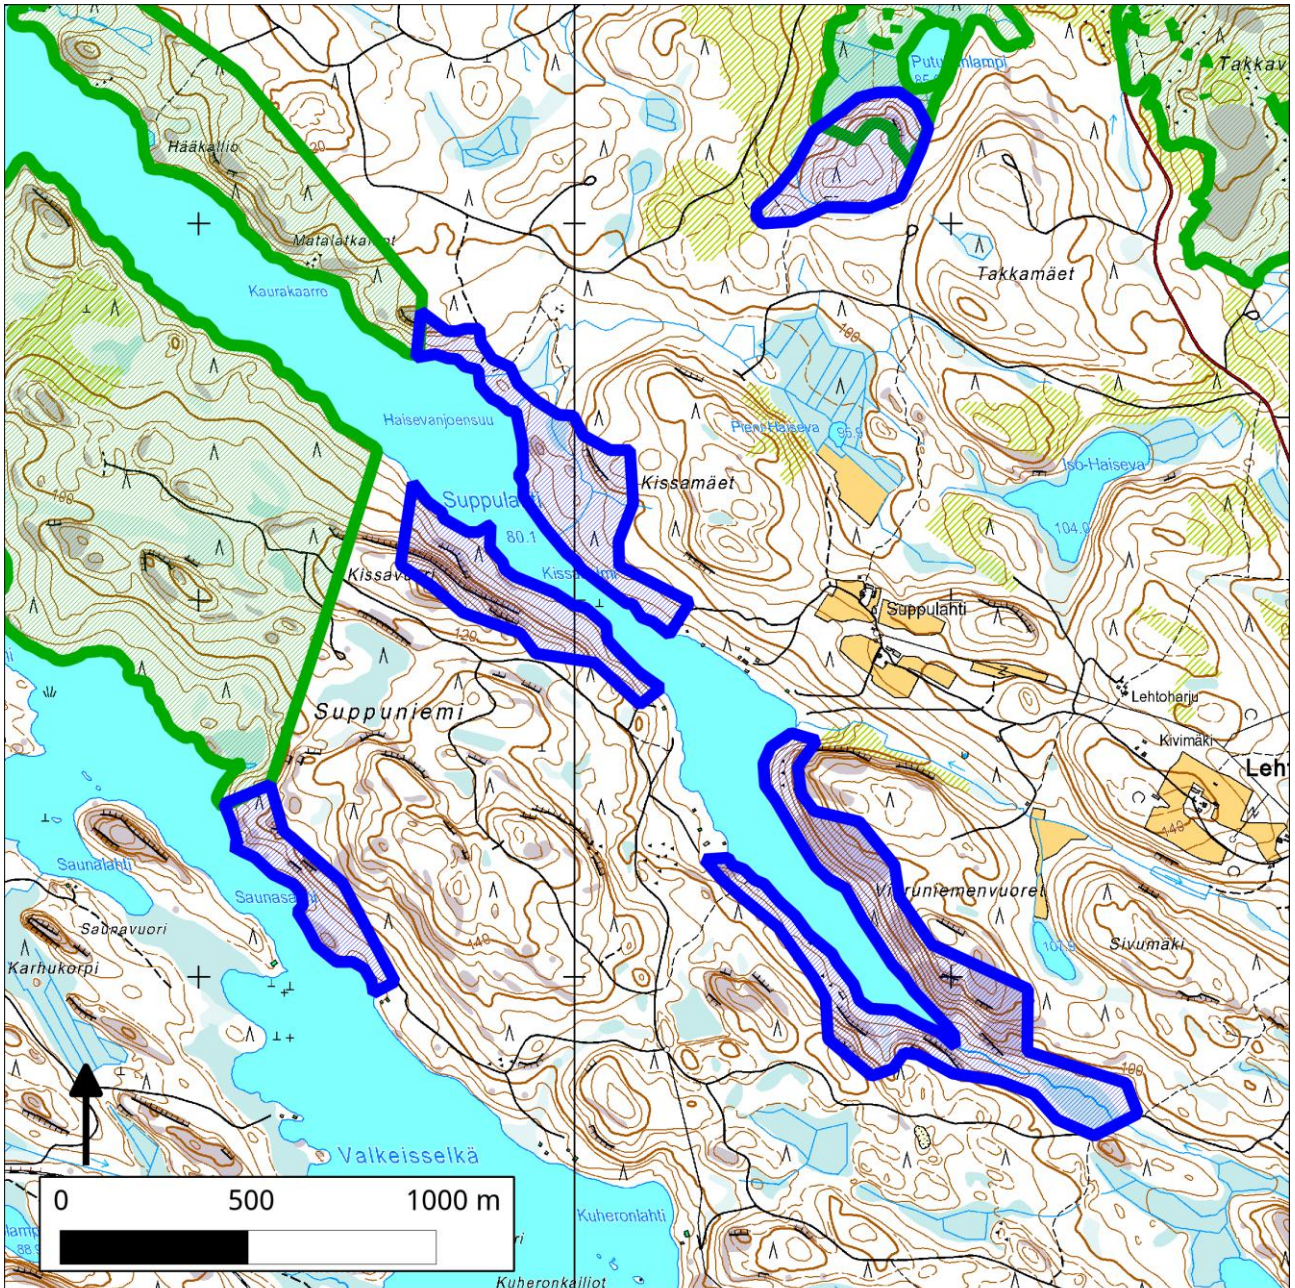

## 140. Suppuniemi-Putukanlampi (Heinävesi)

140. Suppuniemi-Putukanlampi (Heinävesi)

Kansallisomaisuus turvaan (2012)  
WWF, LL, SLL, GP & BL

### Pinta-ala

Karttarajauksen pinta-ala 68 hehtaaria.