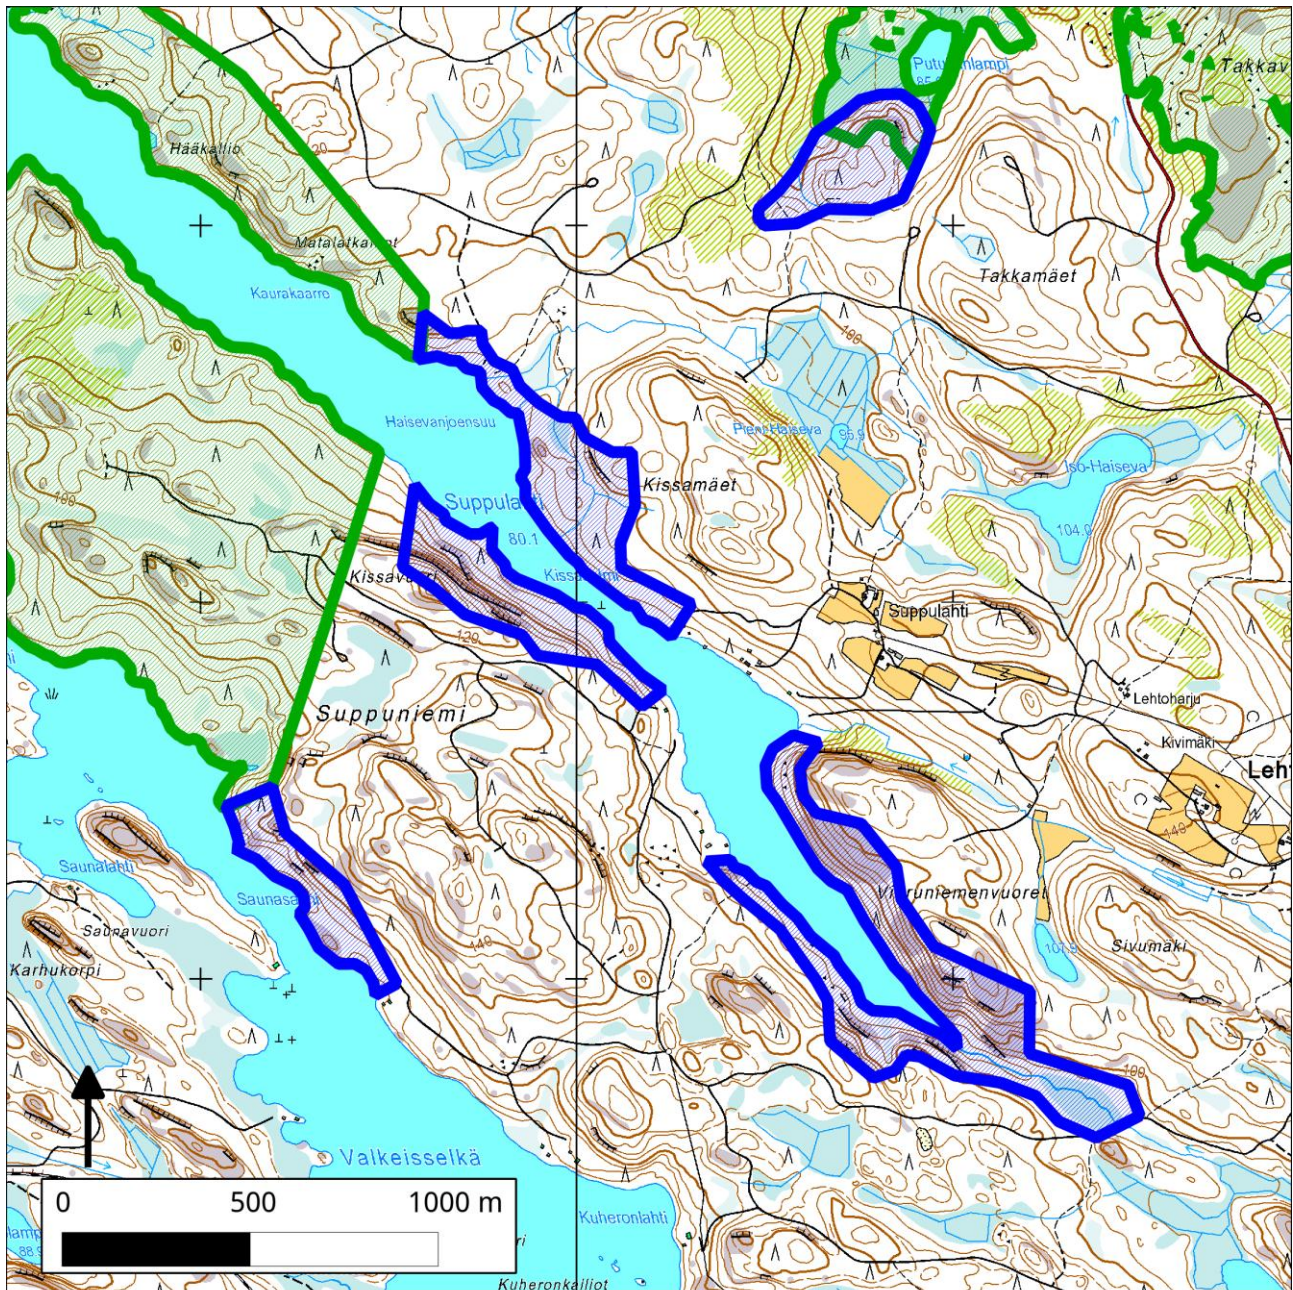

## 140. Suppuniemi-Putukanlampi (Heinävesi)

140. Suppuniemi-Putukanlampi (Heinävesi)

Kansallisomaisuus turvaan (2012)  
WWF, LL, SLL, GP & BL

### Pinta-ala

Karttarajauksen pinta-ala 68 hehtaaria.