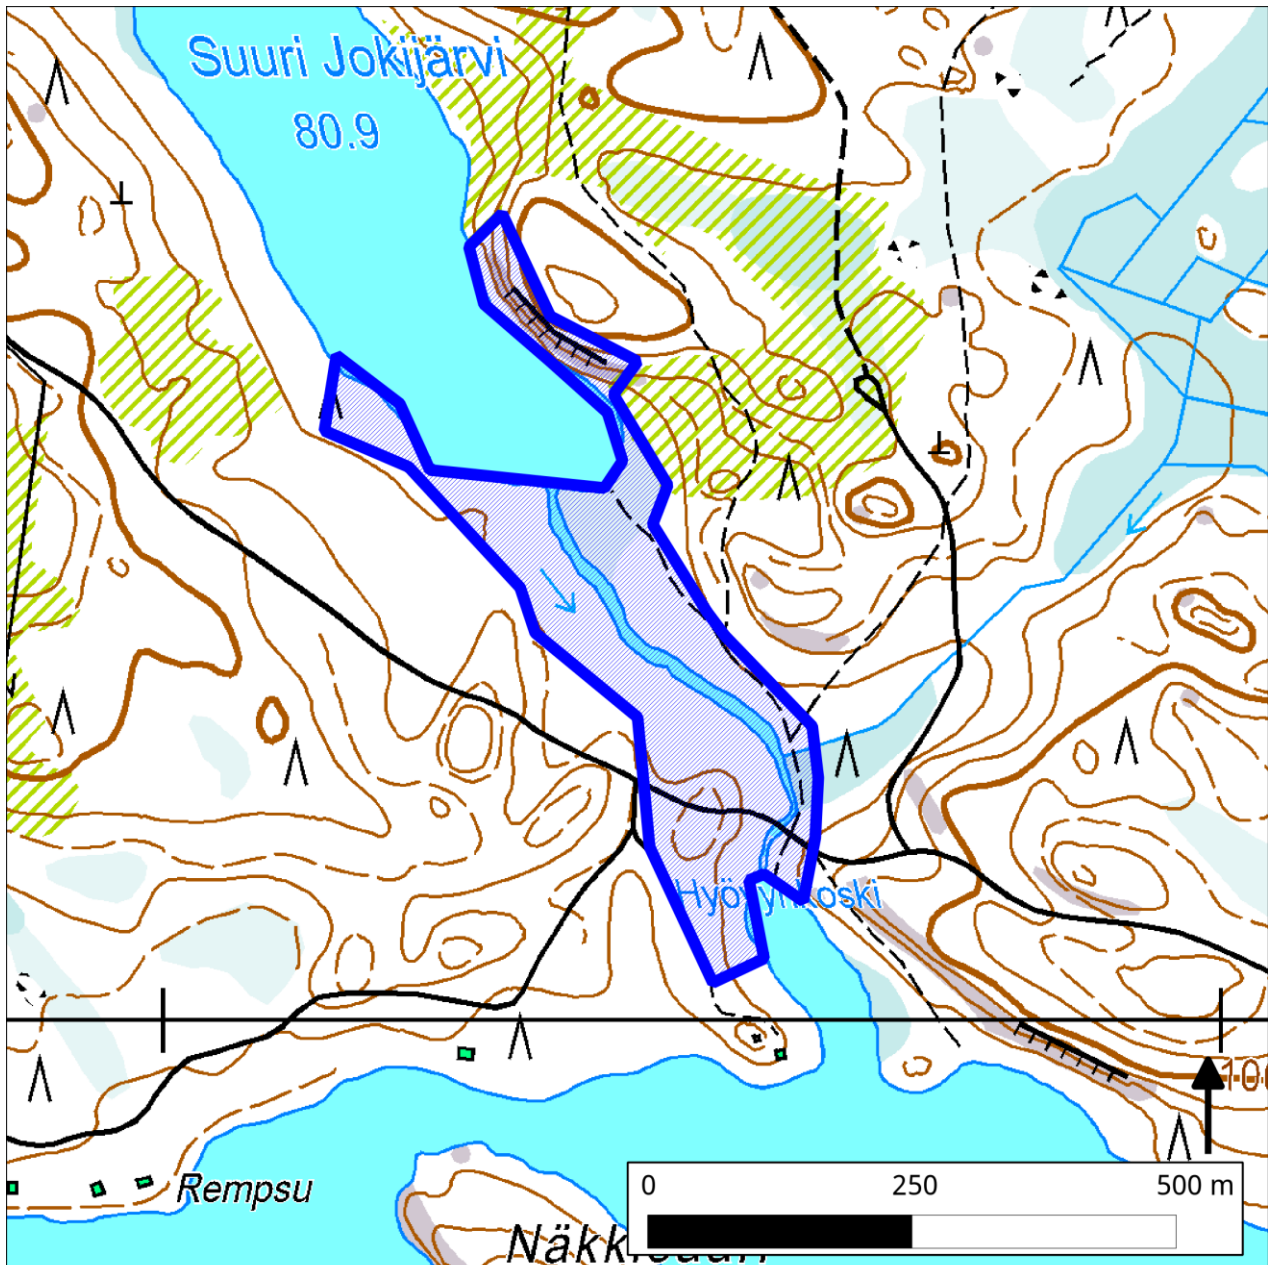

141. Suuri Jokijärvi (Heinävesi)

141. Suuri Jokijärvi (Heinävesi)

Kansallisomaisuus turvaan (2012)
WWF, LL, SLL, GP & BL

Pinta-ala

Karttarajauksen pinta-ala yhdeksän hehtaaria.