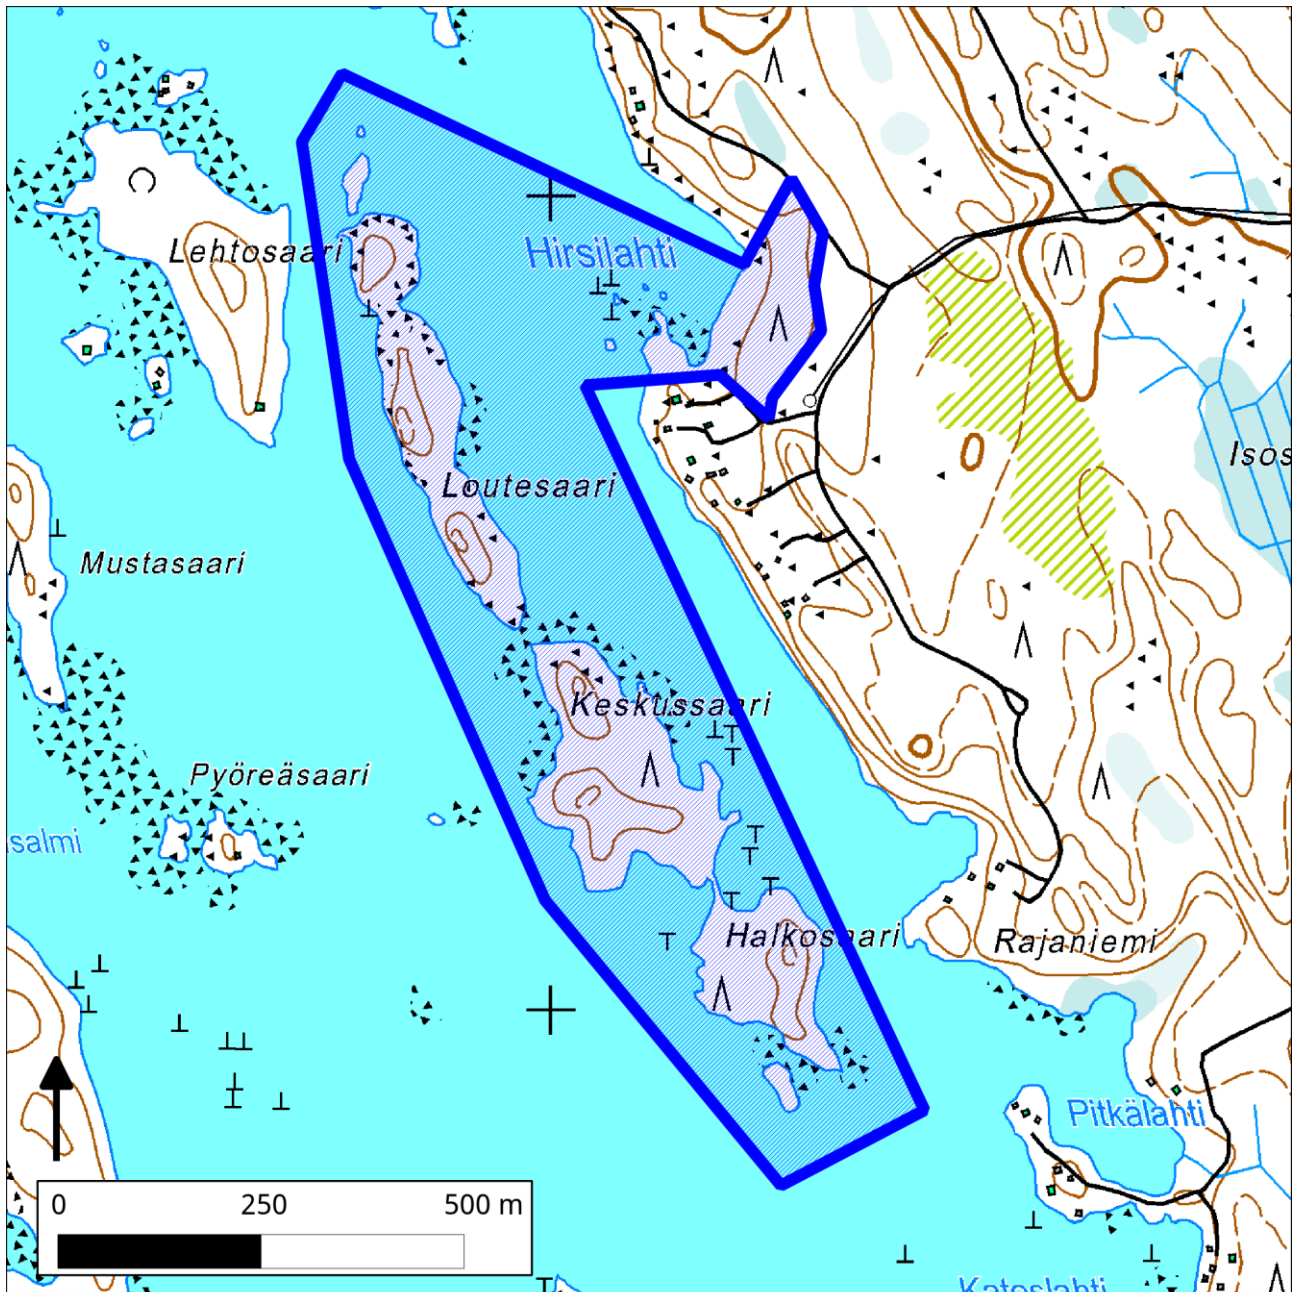

151. Hirsilahti (Kangasniemi)

151. Hirsilahti (Kangasniemi)

Kansallisomaisuus turvaan (2012)
WWF, LL, SLL, GP & BL

Pinta-ala

Karttarajauksen pinta-ala on 46 hehtaaria.