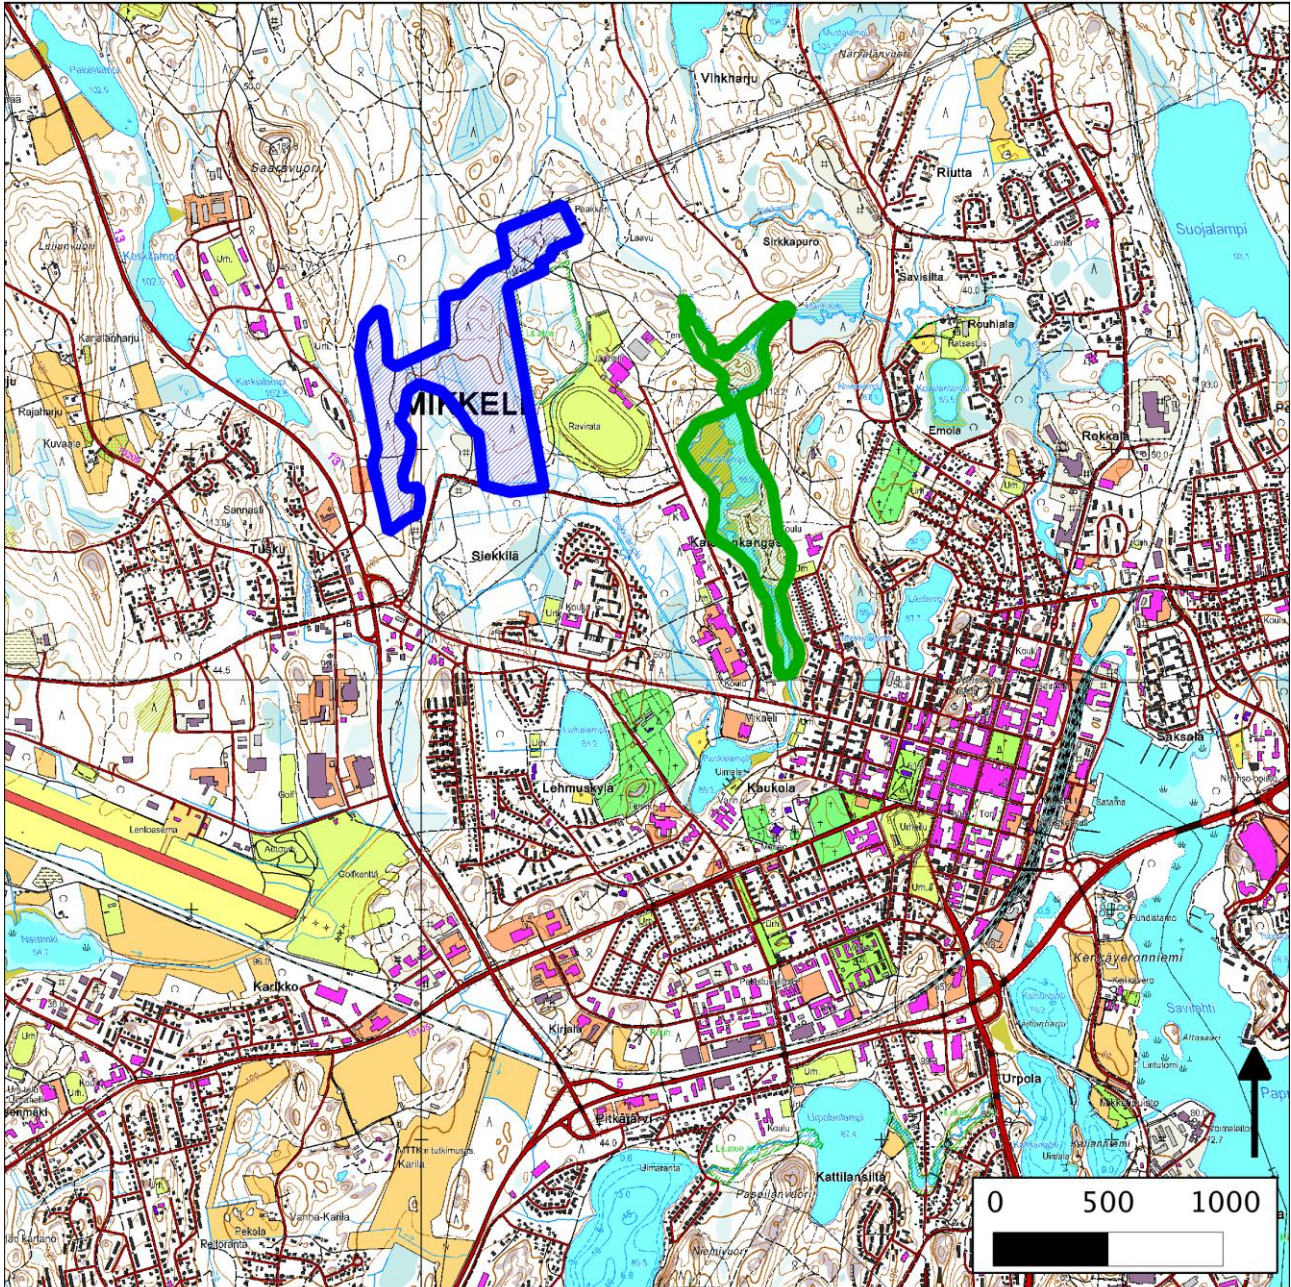

161. Karkialampi (Mikkeli)

161. Karkialampi (Mikkeli)

Kansallisomaisuus turvaan (2012)
WWF, LL, SLL, GP & BL

Pinta-ala

Karttarajauksen pinta-ala on 48 hehtaaria.