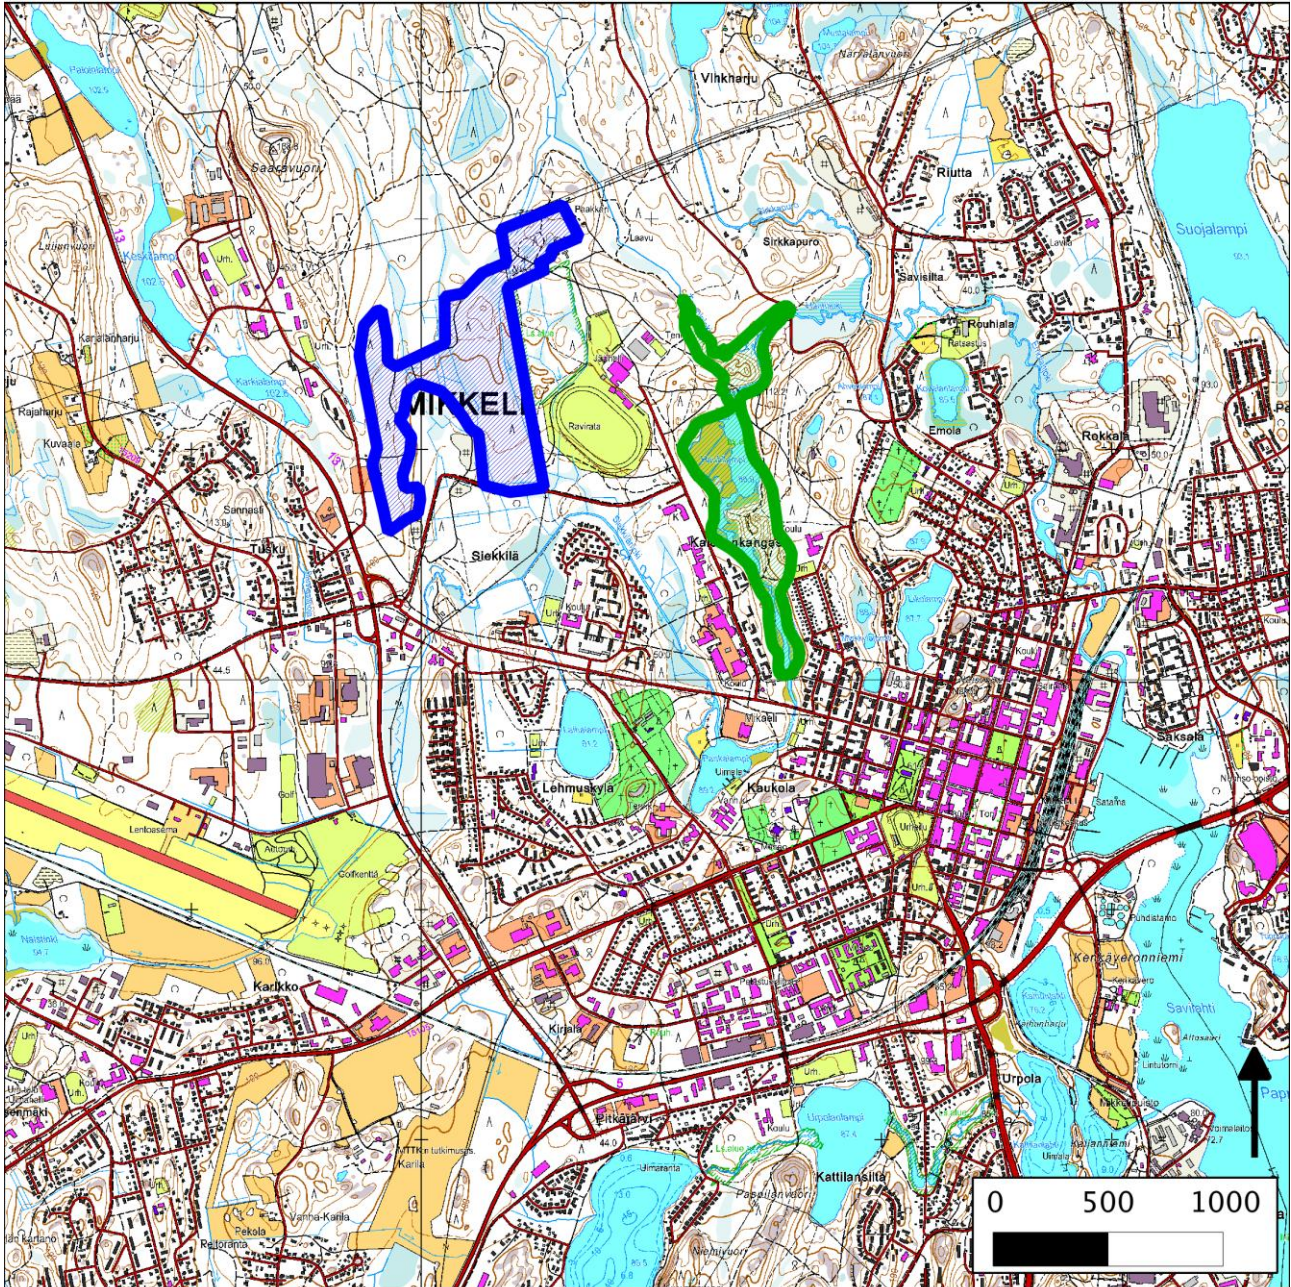

## 161. Karkialampi (Mikkeli)

161. Karkialampi (Mikkeli)

Kansallisomaisuus turvaan (2012)  
WWF, LL, SLL, GP & BL

### Pinta-ala

Karttarajauksen pinta-ala on 48 hehtaaria.