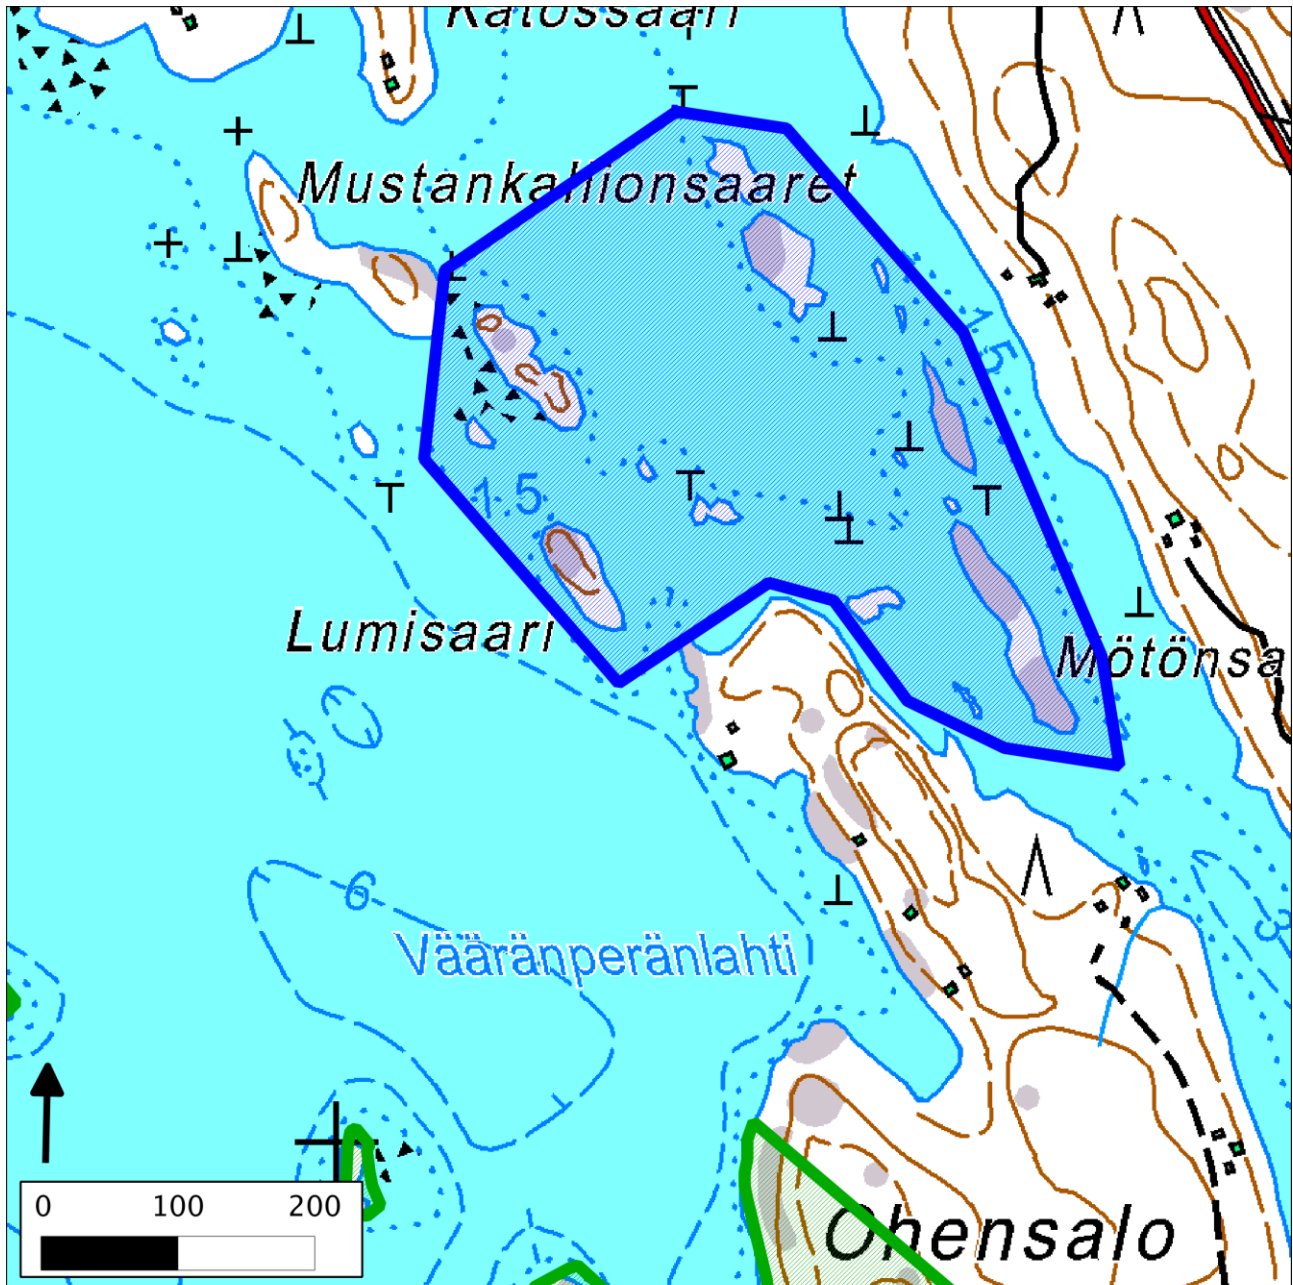

## 166. Mustankallionsaaret (Mikkeli)

166. Mustarikallionsaaret (Mikkeli)

Kansallisomaisuus turvaan (2012)  
WWF, LL, SLL, GP & BL

### Pinta-ala

Karttarajauksen pinta-ala on 14 hehtaaria.