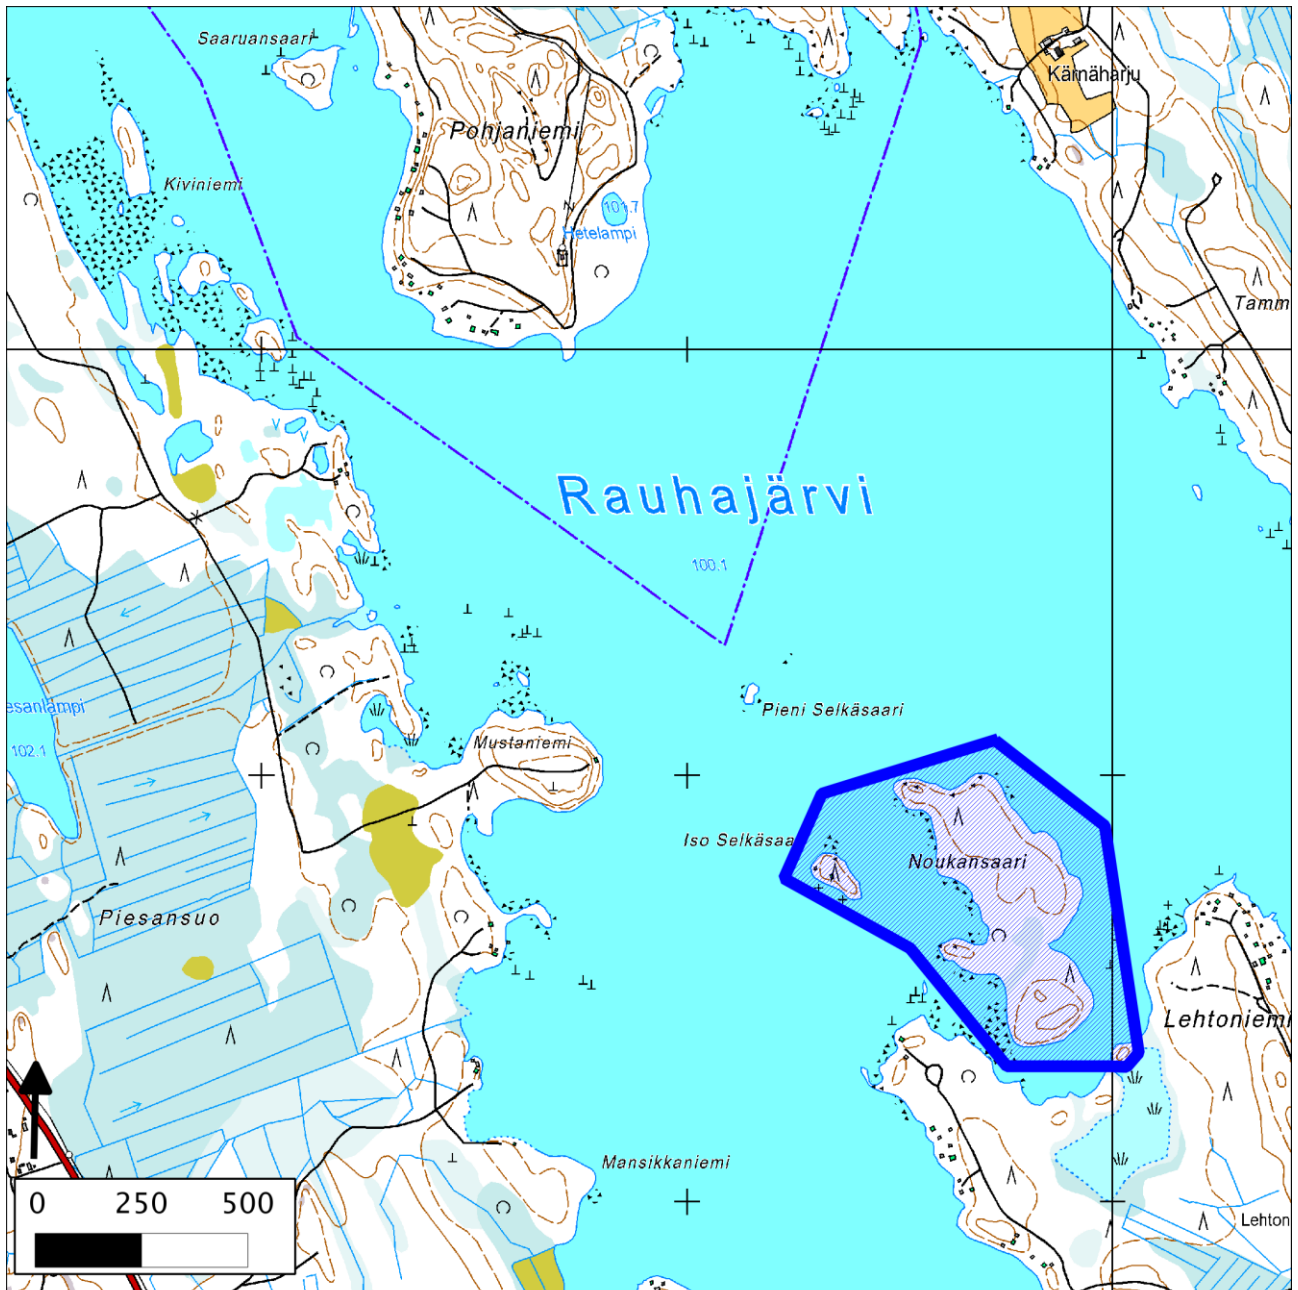

## 167. Noukansaari (Mikkeli)

167. Noukansaari (Mikkeli)

Kansallisomaisuus turvaan (2012)  
WWF, LL, SLL, GP & BL

### Pinta-ala

Karttarajauksen pinta-ala on 39 hehtaaria.