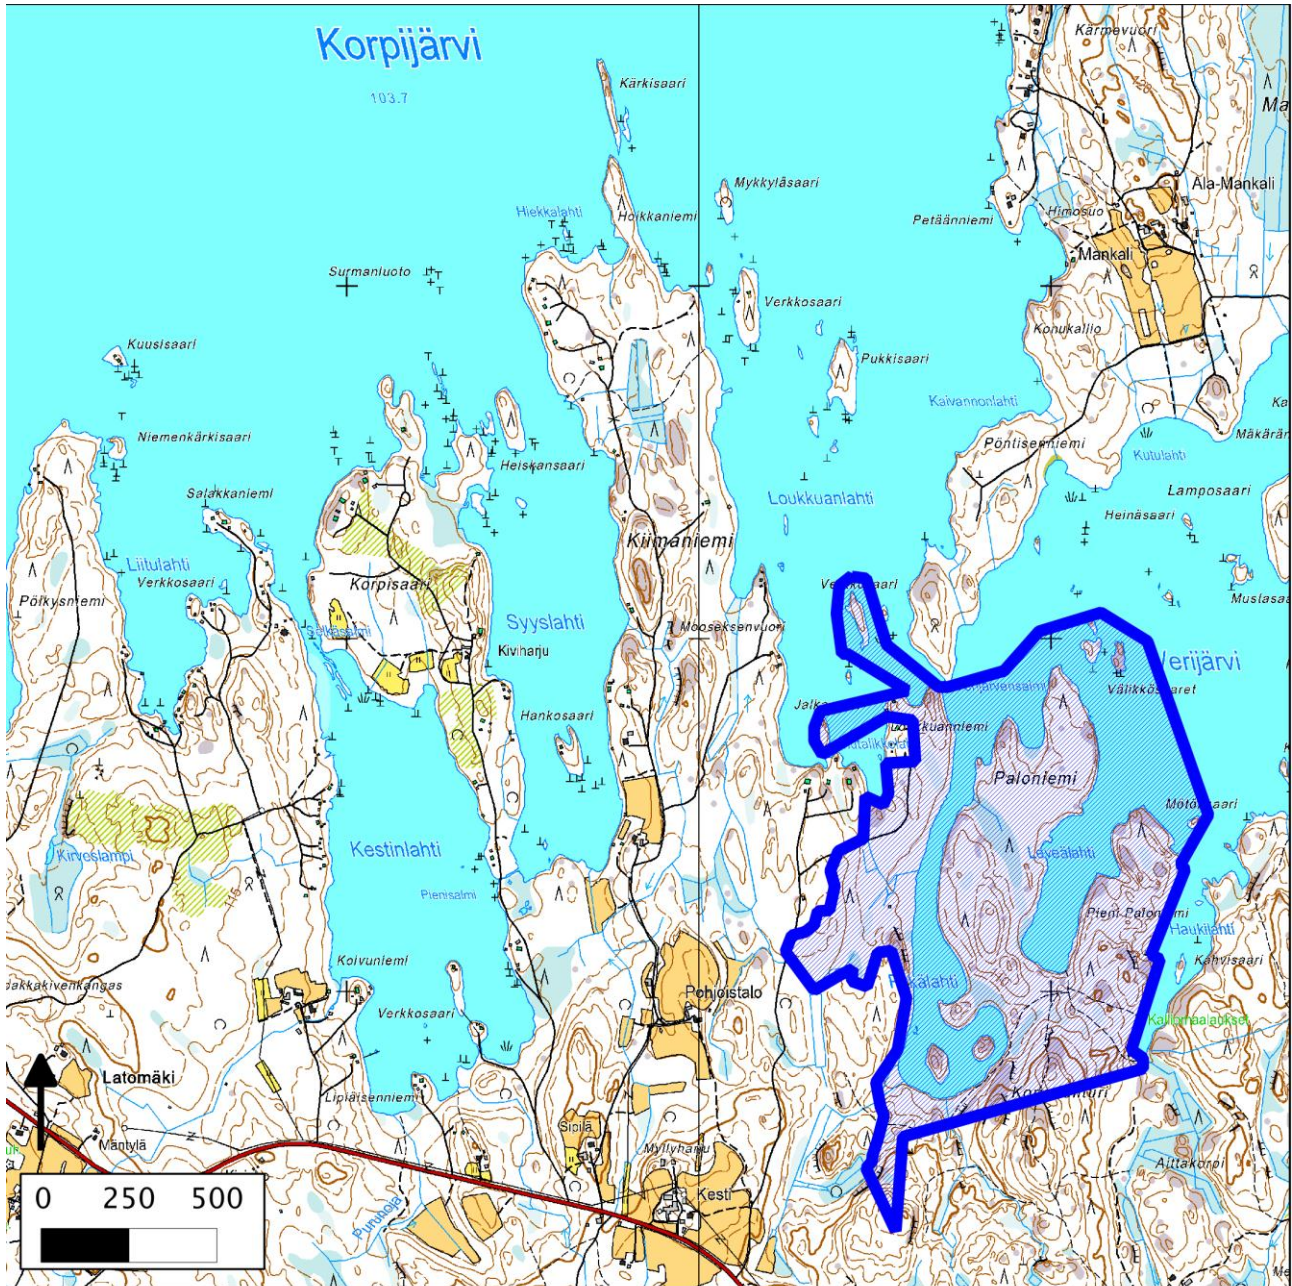

168. Paloniemi (Mikkeli)

168. Paloniemi (Mikkeli)

Kansallisomaisuus turvaan (2012)
WWF, LL, SLL, GP & BL

Pinta-ala

Karttarajauksen pinta-ala on 115 hehtaaria.