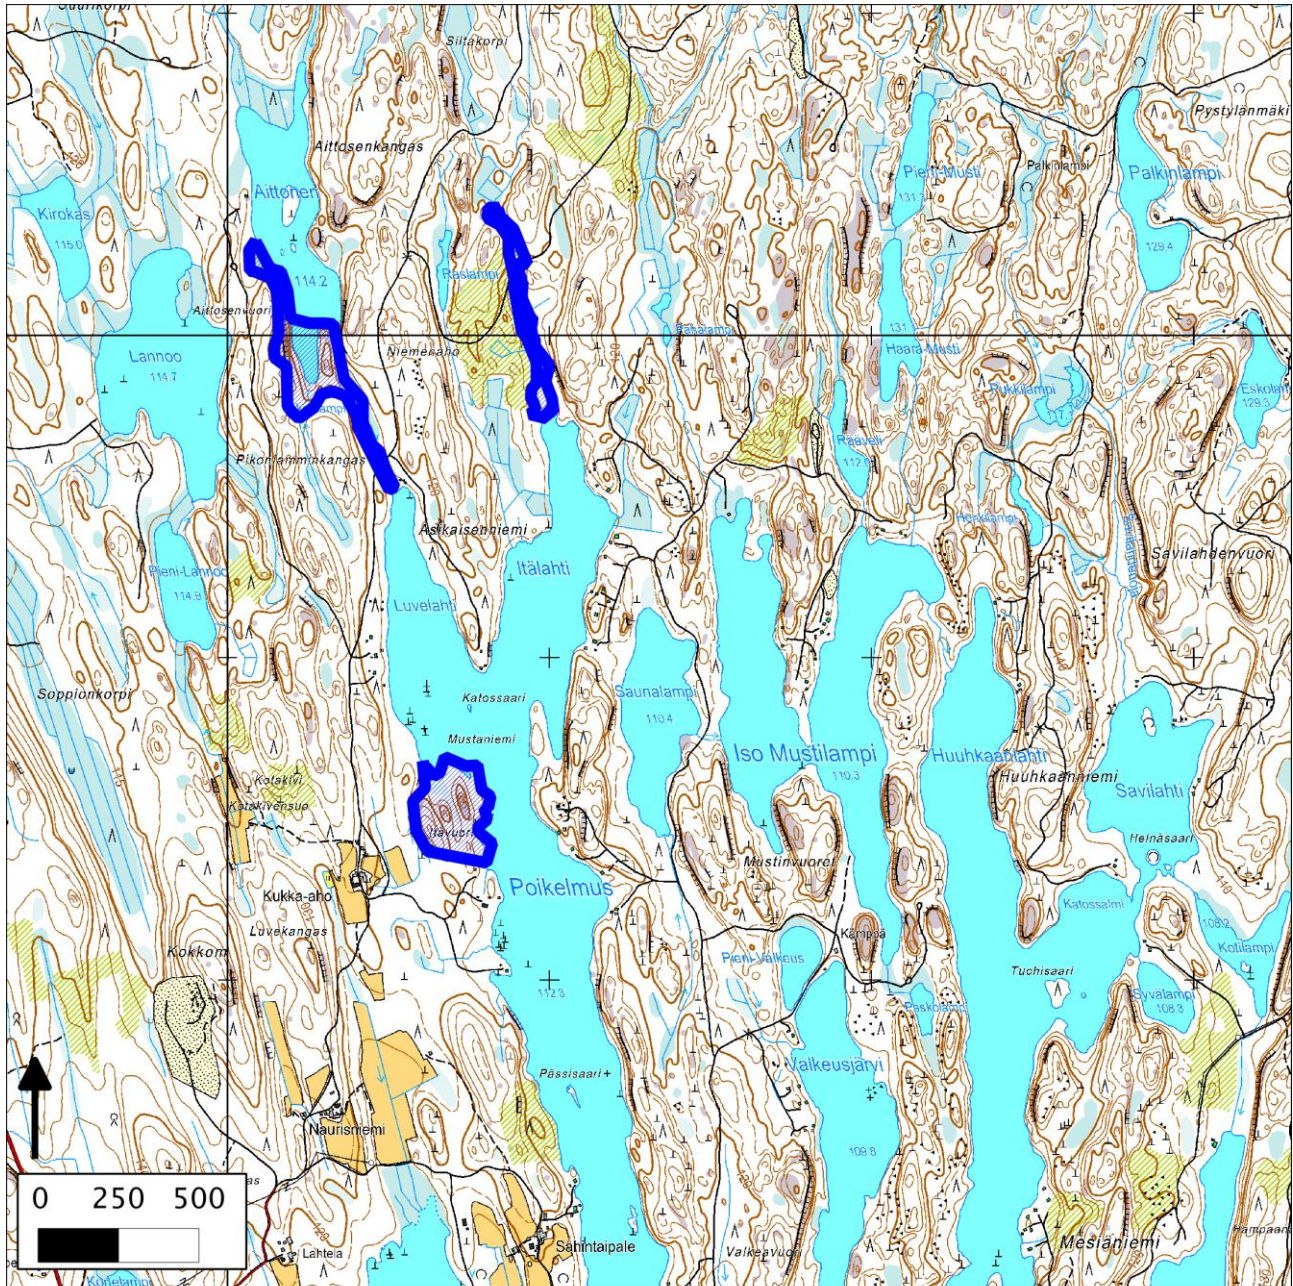

169. Poikelmus-Aittoinen (Mikkeli)

169. Poikelmus_Aittoinen (Mikkeli)

Kansallisomaisuus turvaan (2012)
WWF, LL, SLL & BL

Pinta-ala

Karttarajauksen pinta-ala on 14 hehtaaria.