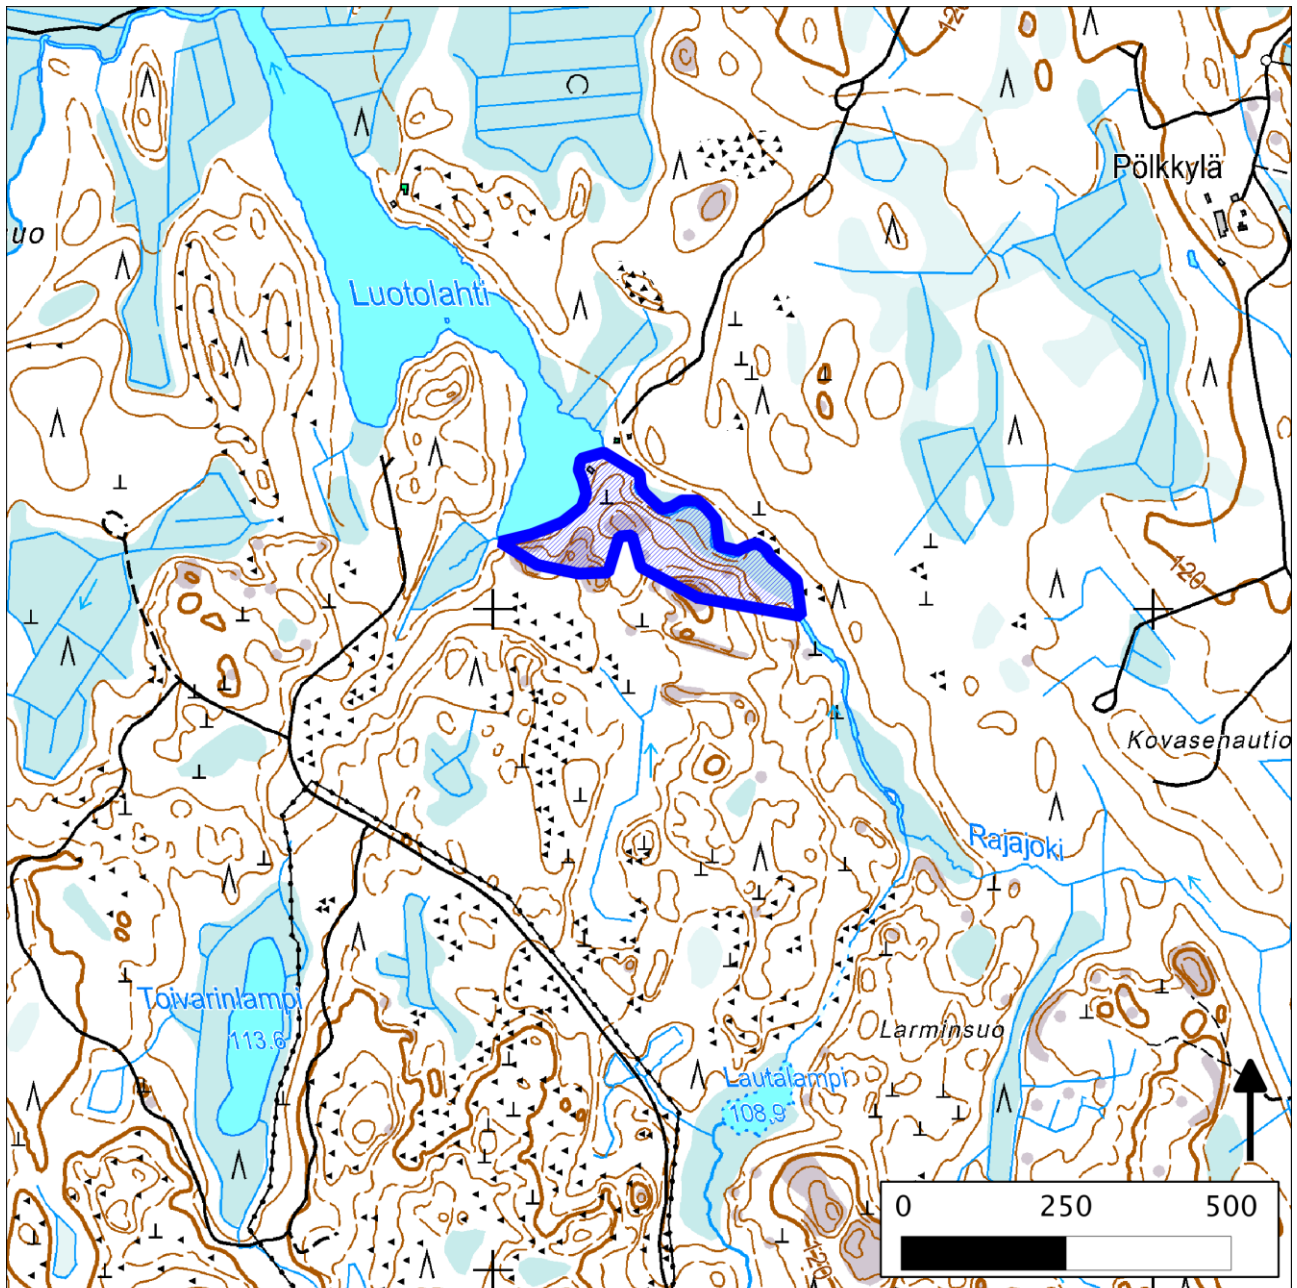

## 170. Rajajoki (Mikkeli)

170. Rajajoki (Mikkeli)

Kansallisomaisuus turvaan (2012)  
WWF, LL, SLL, GP & BL

### Pinta-ala

Karttarajauksen pinta-ala on neljä hehtaaria.