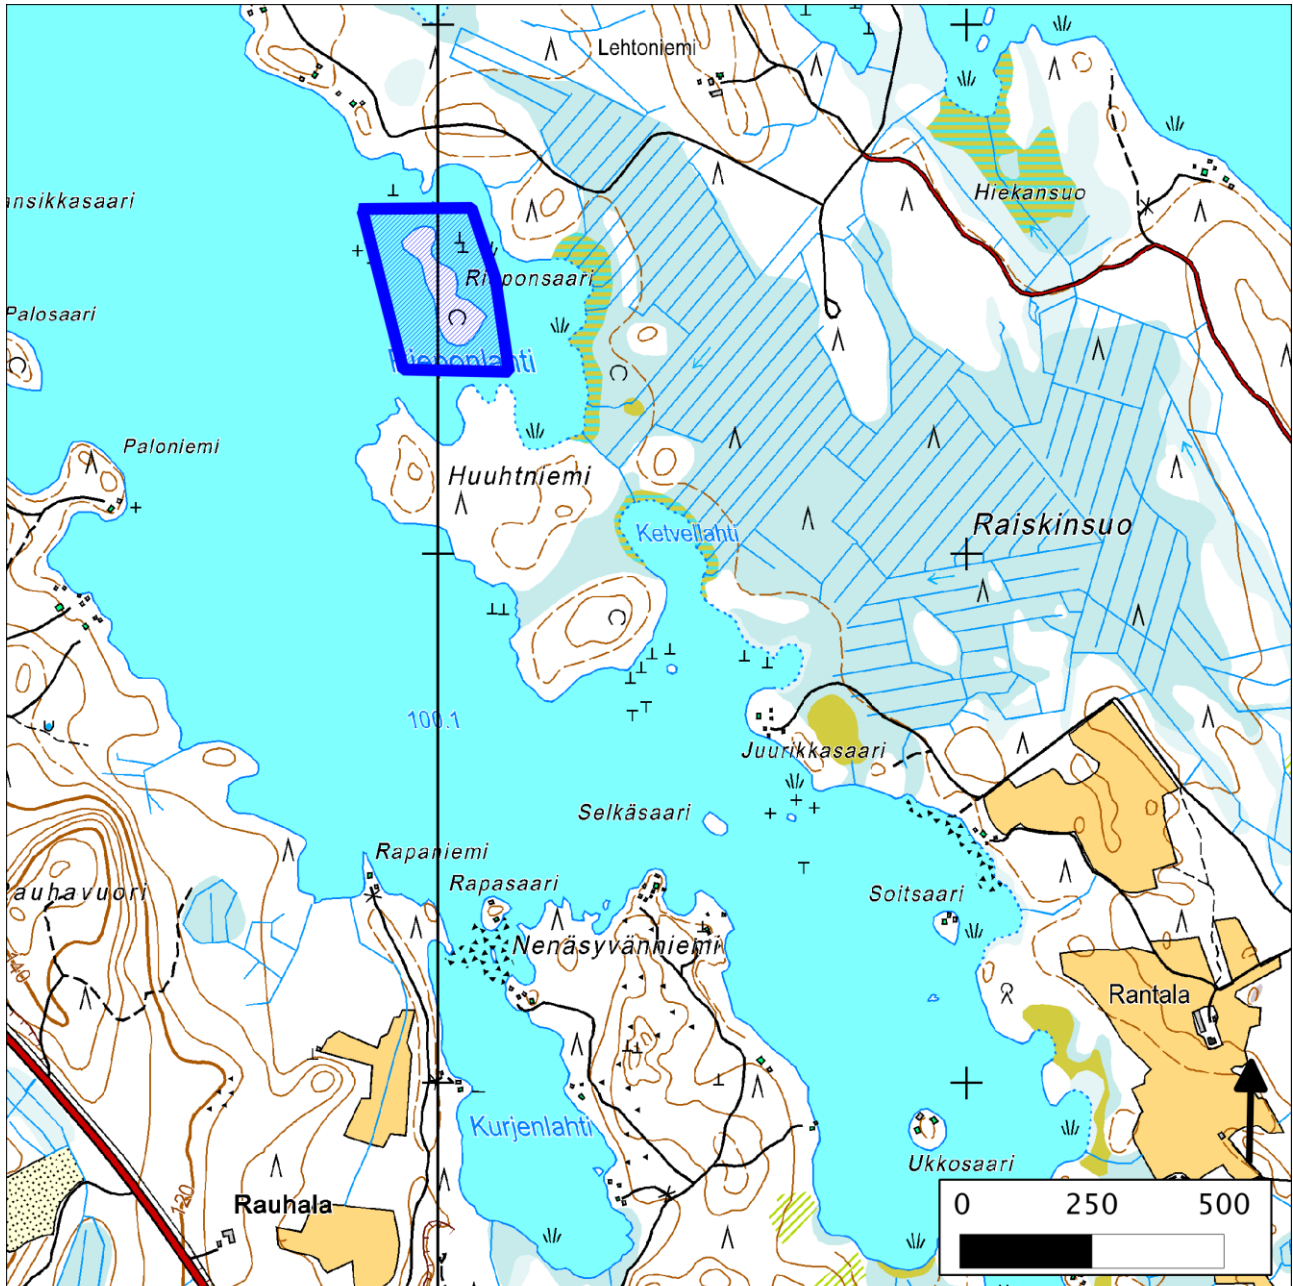

171. Rieponsaari (Mikkeli)

171. Rieponsaari (Mikkeli)

Kansallisomaisuus turvaan (2012)
WWF, LL, SLL, GP & BL

Pinta-ala

Karttarajauksen pinta-ala on kuusi hehtaaria.