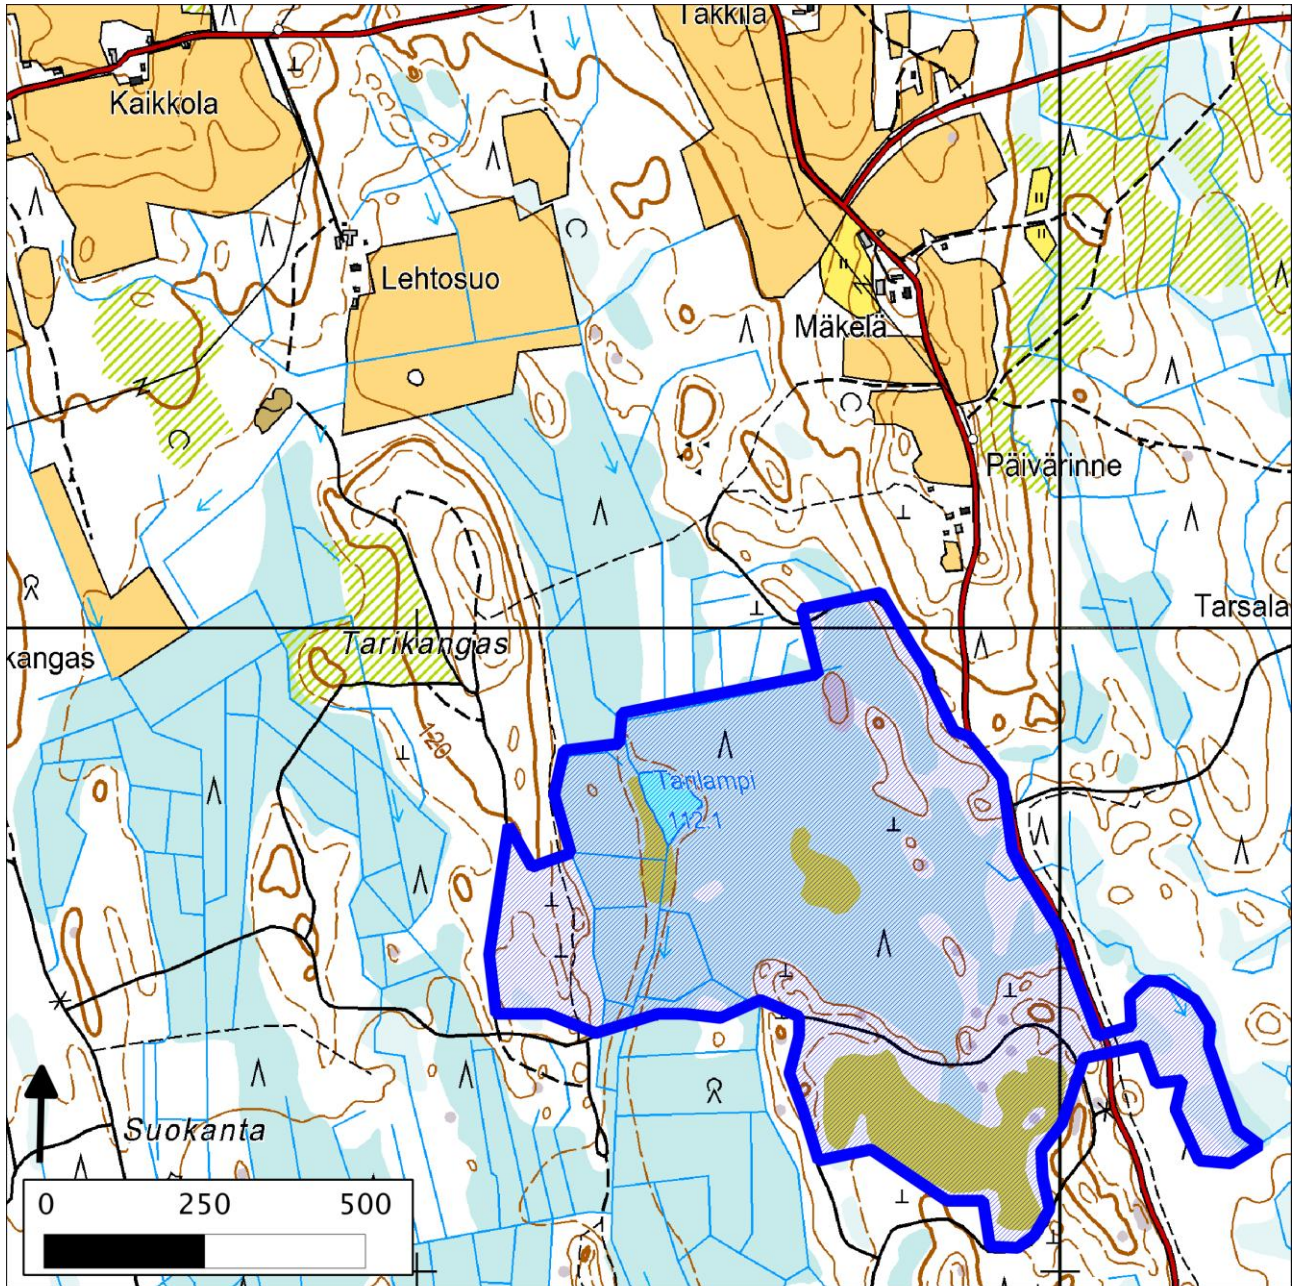

## 174. Tarilampi (Mikkeli)

174. Tarilampi (Mikkeli)

Kansallisomaisuus turvaan (2012)  
WWF, LL, SLL, GP & BL

### Pinta-ala

Karttarajauksen pinta-ala on 54 hehtaaria.