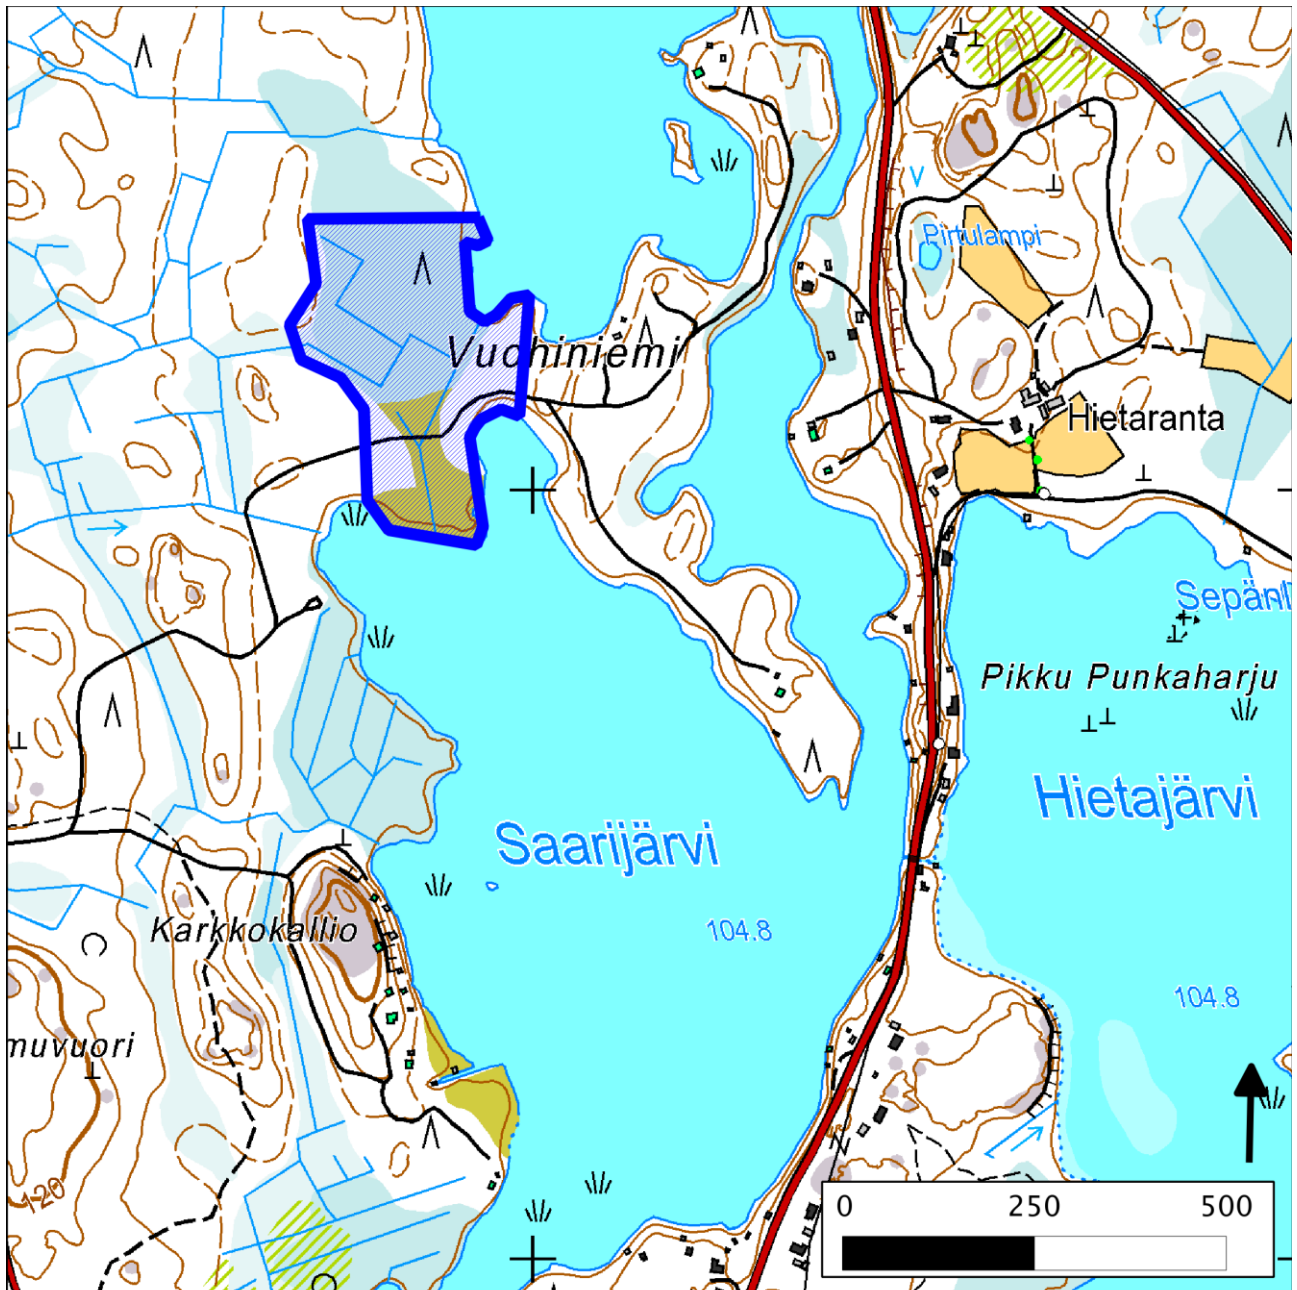

176. Vuohiniemi (Mikkeli)

176. Vuohiniemi (Mikkeli)

Kansallisomaisuus turvaan (2012)
WWF, LL, SLL, GP & BL

Pinta-ala

Karttarajauksen pinta-ala on kahdeksan hehtaaria.