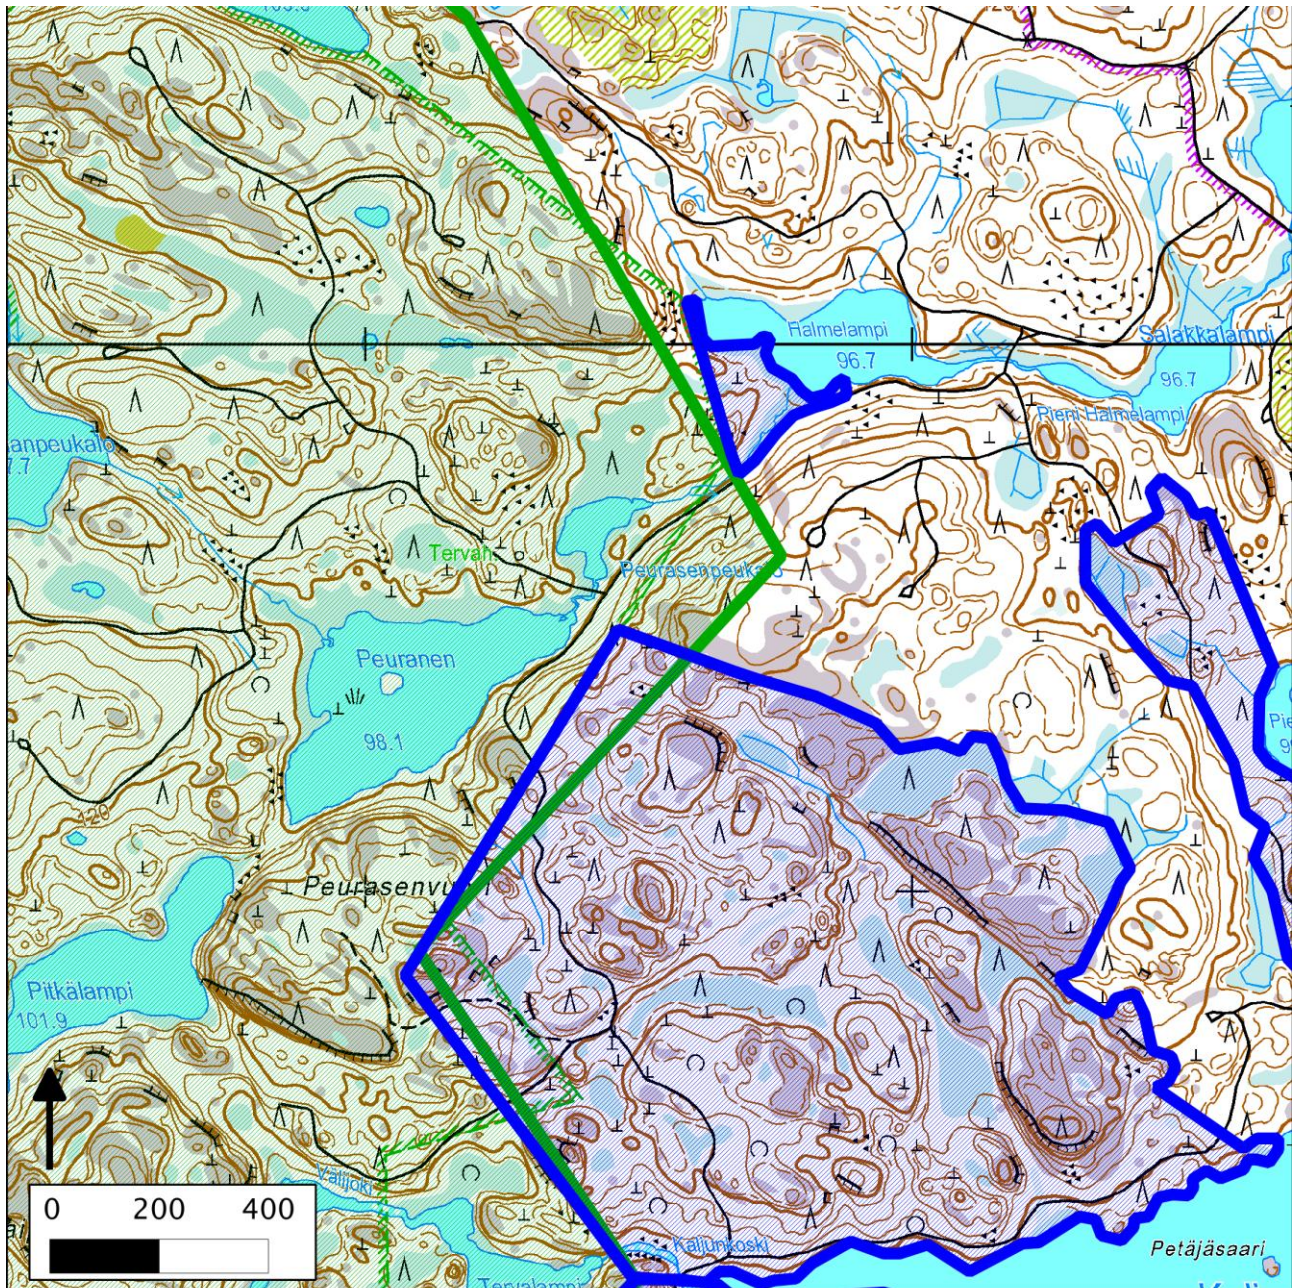

178. Kaljunjärvi (Mäntyharju)

178. Kaljunjärvi (Mäntyharju)

Kansallisomaisuus turvaan (2012)
WWF, LL, SLL, GP & BL

Pinta-ala

Karttarajauksen pinta-ala on 116 hehtaaria.