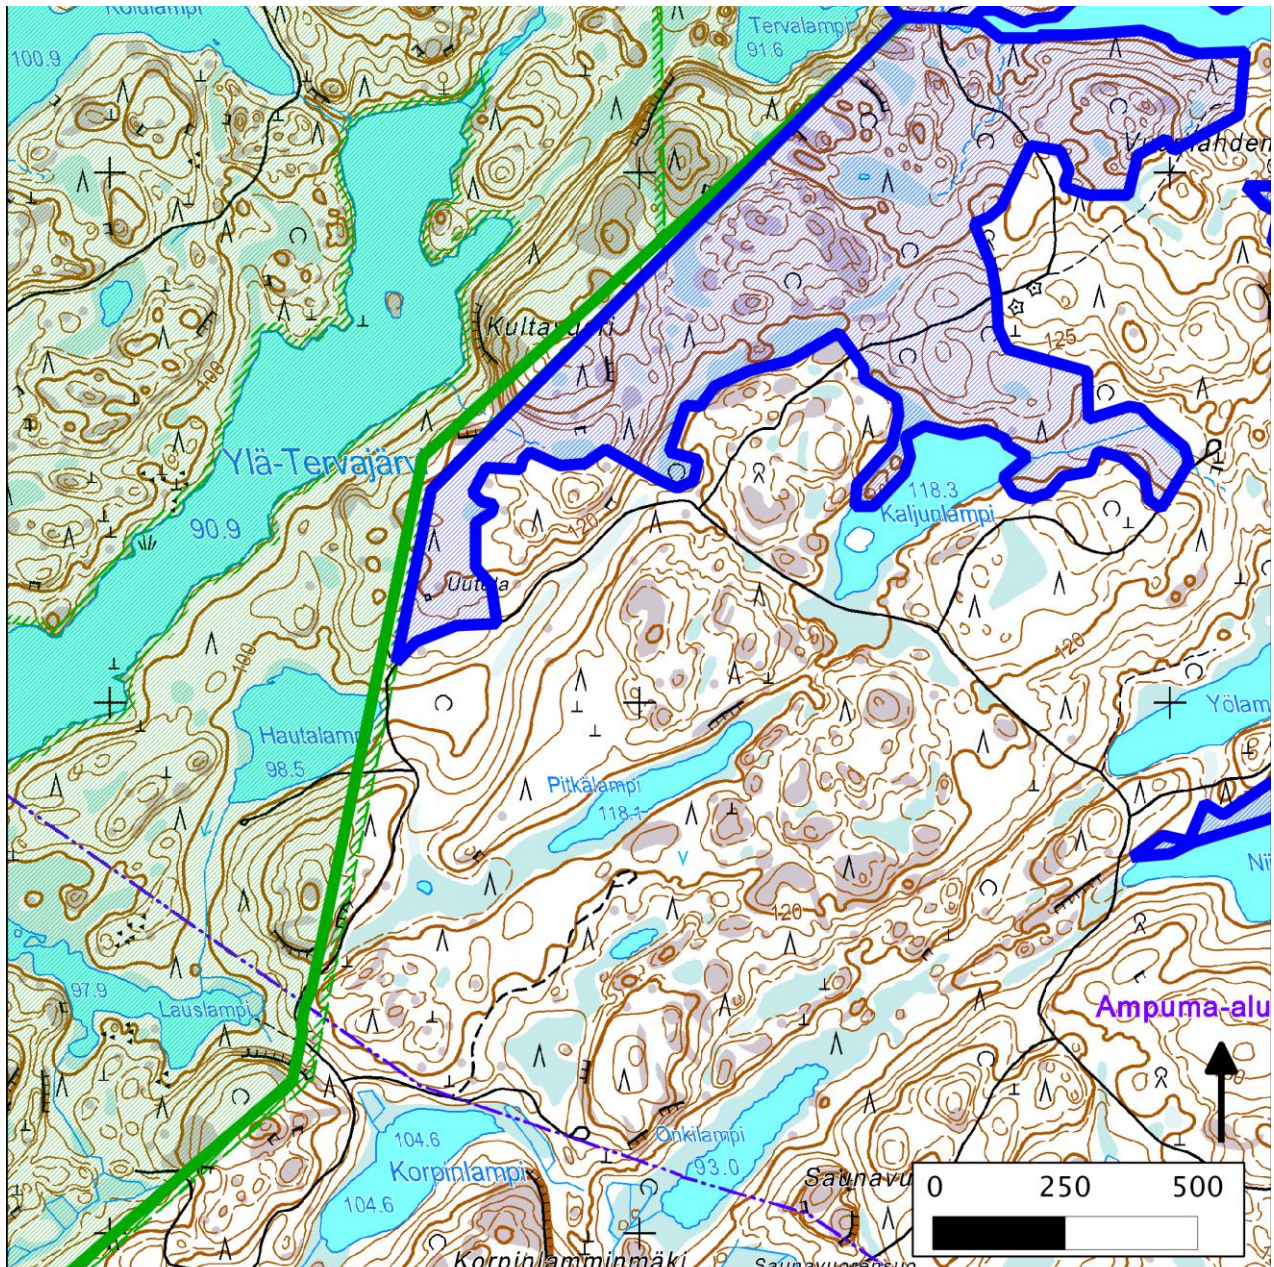

180. Kultavuori-Kaljunlampi (Mäntyharju)

180. Kutavuori-Kaljunlampi (Mäntyharju)

Kansallisomaisuus turvaan (2012)
WWF, LL, SLL, GP & BL

Pinta-ala

Karttarajauksen pinta-ala on 63 hehtaaria.