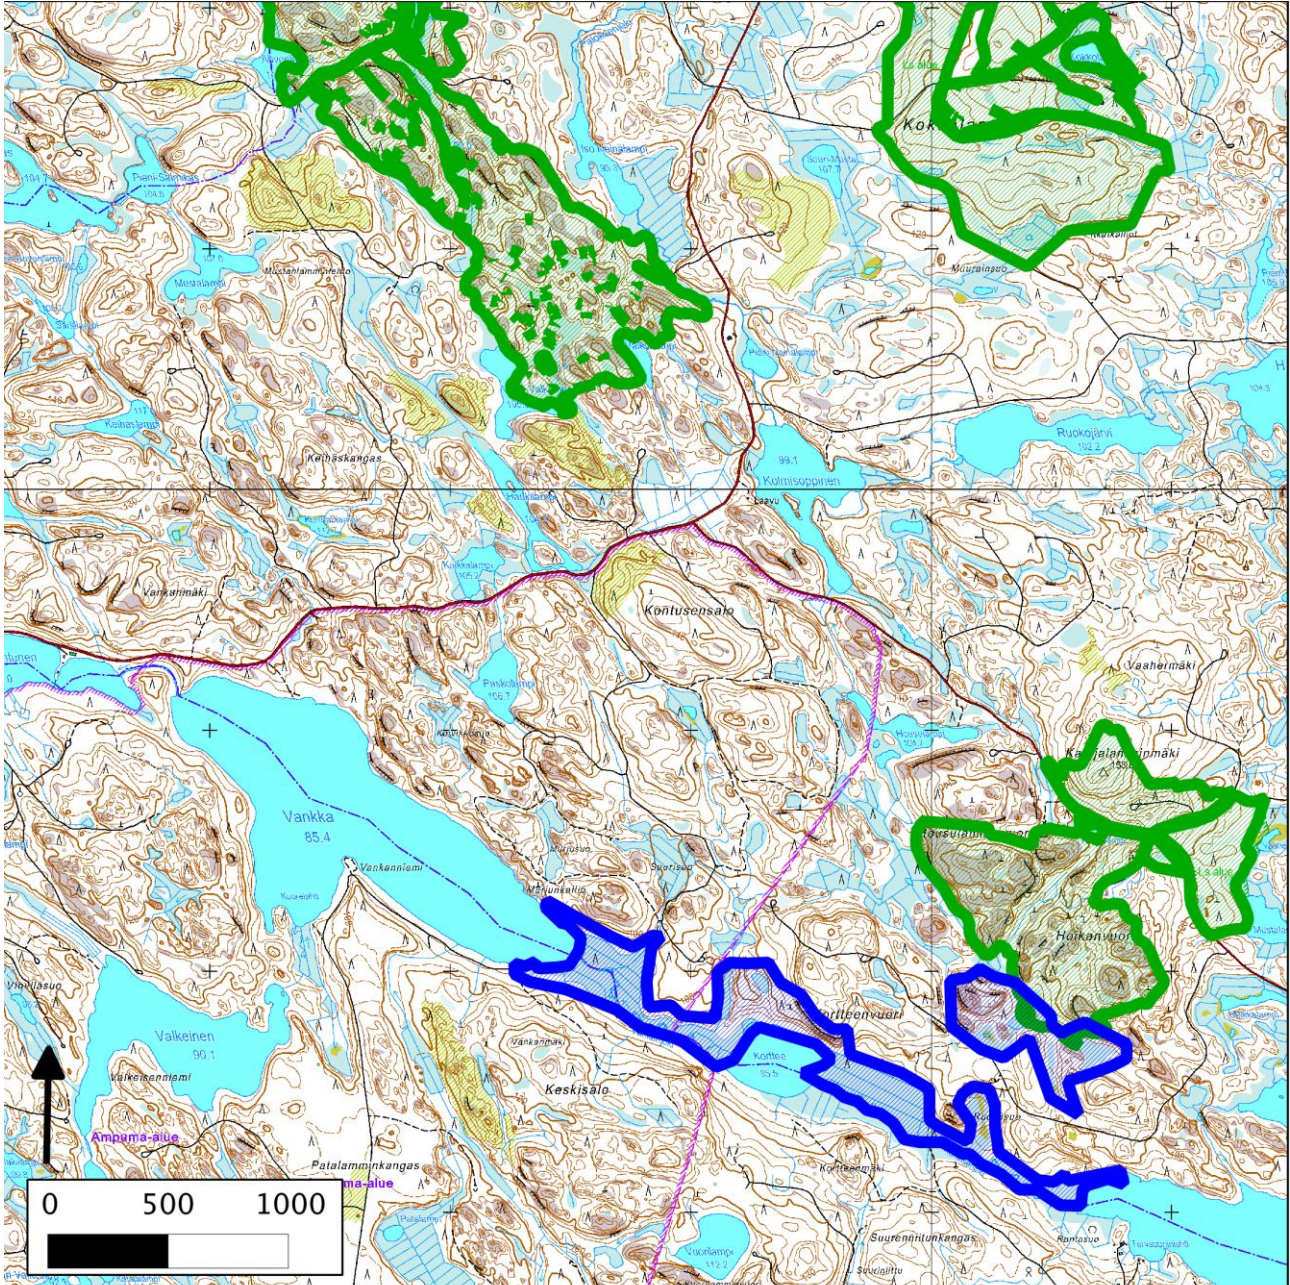

202. Korttee (Punkaharju, Sulkava)

202. Korttee (Punkaharju, Sulkava)

Kansallisomaisuus turvaan (2012)
WWF, LL, SLL, GP & BL

Pinta-ala

Karttarajauksen pinta-ala on 64 hehtaaria.