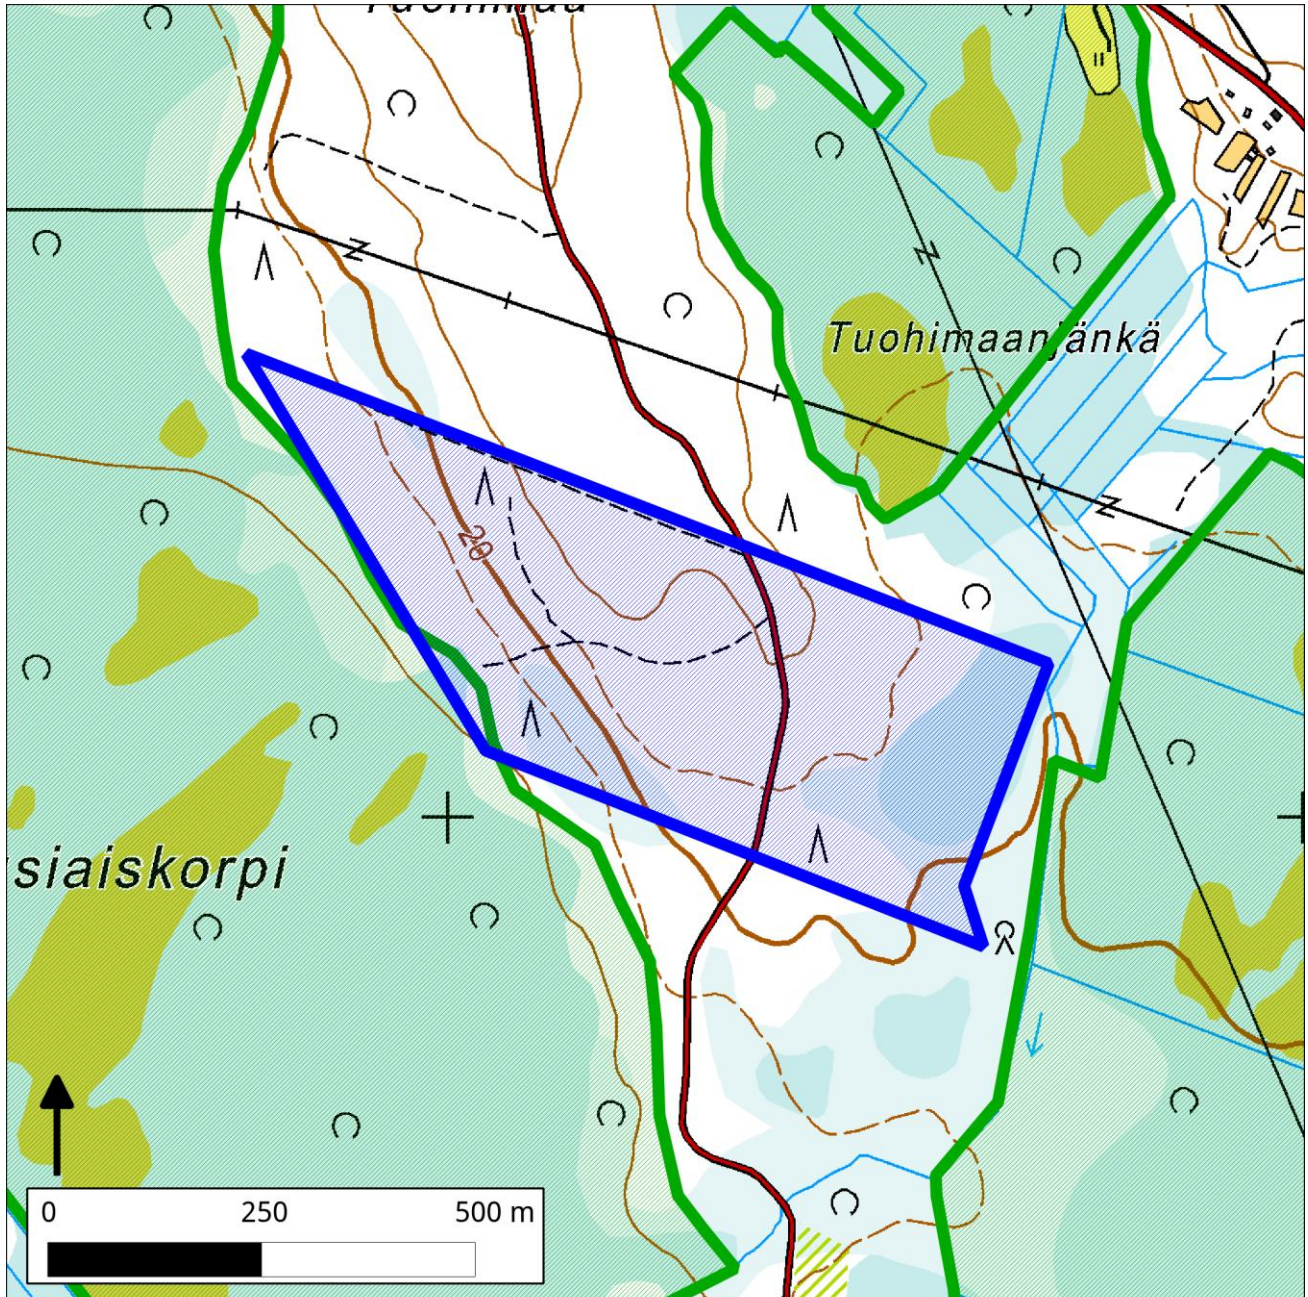

488. Tuohimaa (Tornio)

488. Tuohimaa (Tornio)

Kansallisomaisuus turvaan (2012)
WWF, LL, SLL, GP & BL

Pinta-ala

Karttarajauksen pinta-ala on 27 hehtaaria.